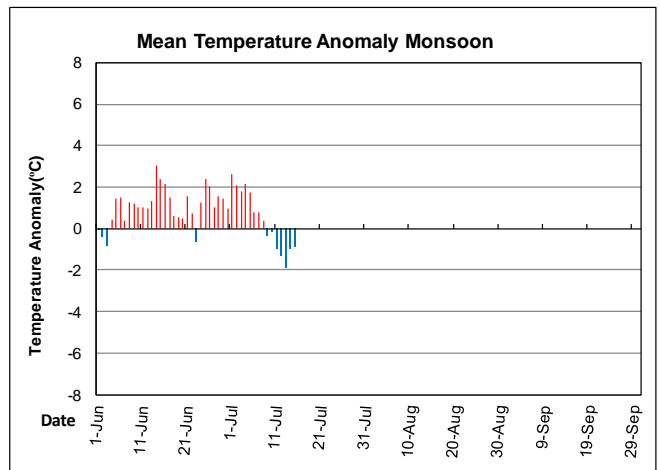

तराई क्षेत्रको तापक्रम अनुगमन (वर्षाऋतु)

माथिका चार्टहरूमा 0 रहेको लाइनले त्यस दिनको औसत तापक्रम देखाउँछ। रातो लाइनले औसतभन्दा बढी र नीलो लाइनले औसतभन्दा कम तापक्रम विसंगति भएको देखाउँछ।

दैनिक मौसमी अनुगमन २०१९