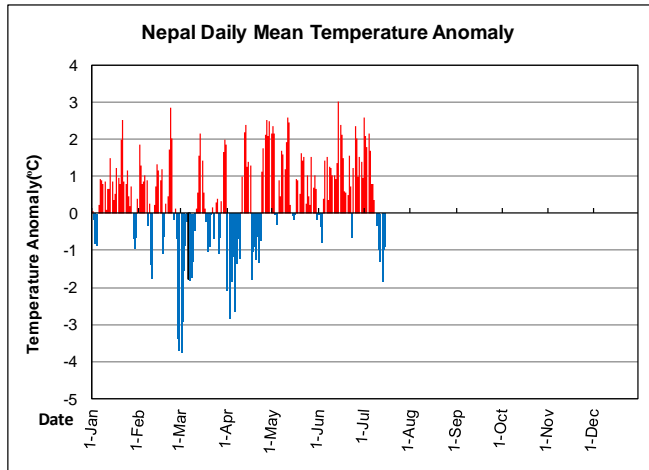

तराई क्षेत्रको तापक्रम अनुगमन (वर्षाऋतु)

माथिका चार्टहरूमा 0 रहेको लाइनले त्यस दिनको औसत तापक्रम देखाउँछ। रातो लाइनले औसतभन्दा बढी र नीलो लाइनले औसतभन्दा कम तापक्रम विसंगति भएको देखाउँछ।

दैनिक मौसमी अनुगमन २०१९