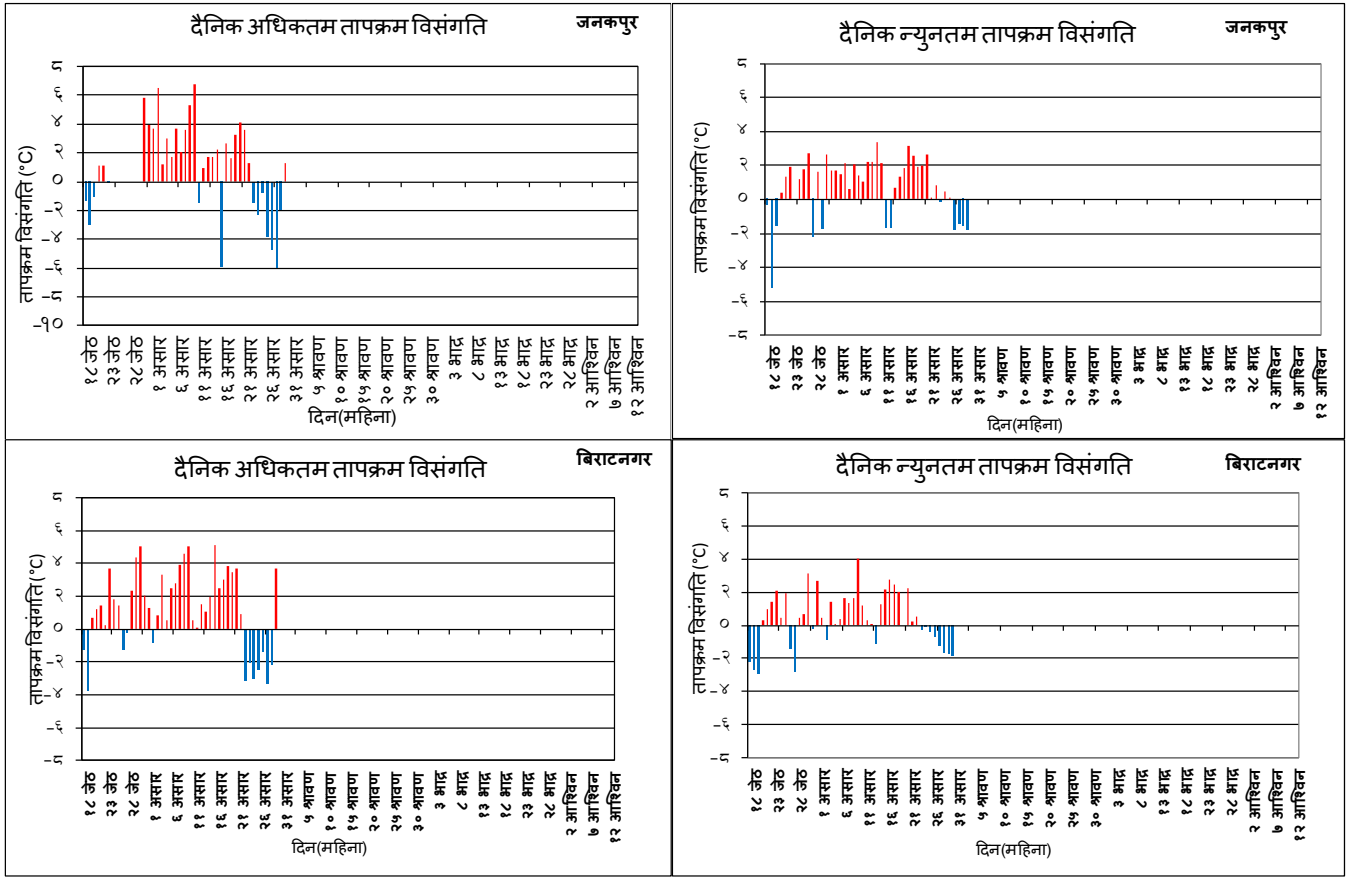

तराई क्षेत्रको तापक्रम अनुगमन (वर्षाऋतु)

माथिका चार्टहरूमा 0 रहेको लाइनले त्यस दिनको औसत तापक्रम देखाउँछ। रातो लाइनले औसतभन्दा बढी र नीलो लाइनले औसतभन्दा कम तापक्रम विसंगति भएको देखाउँछ।

दैनिक मौसमी अनुगमन २०१९