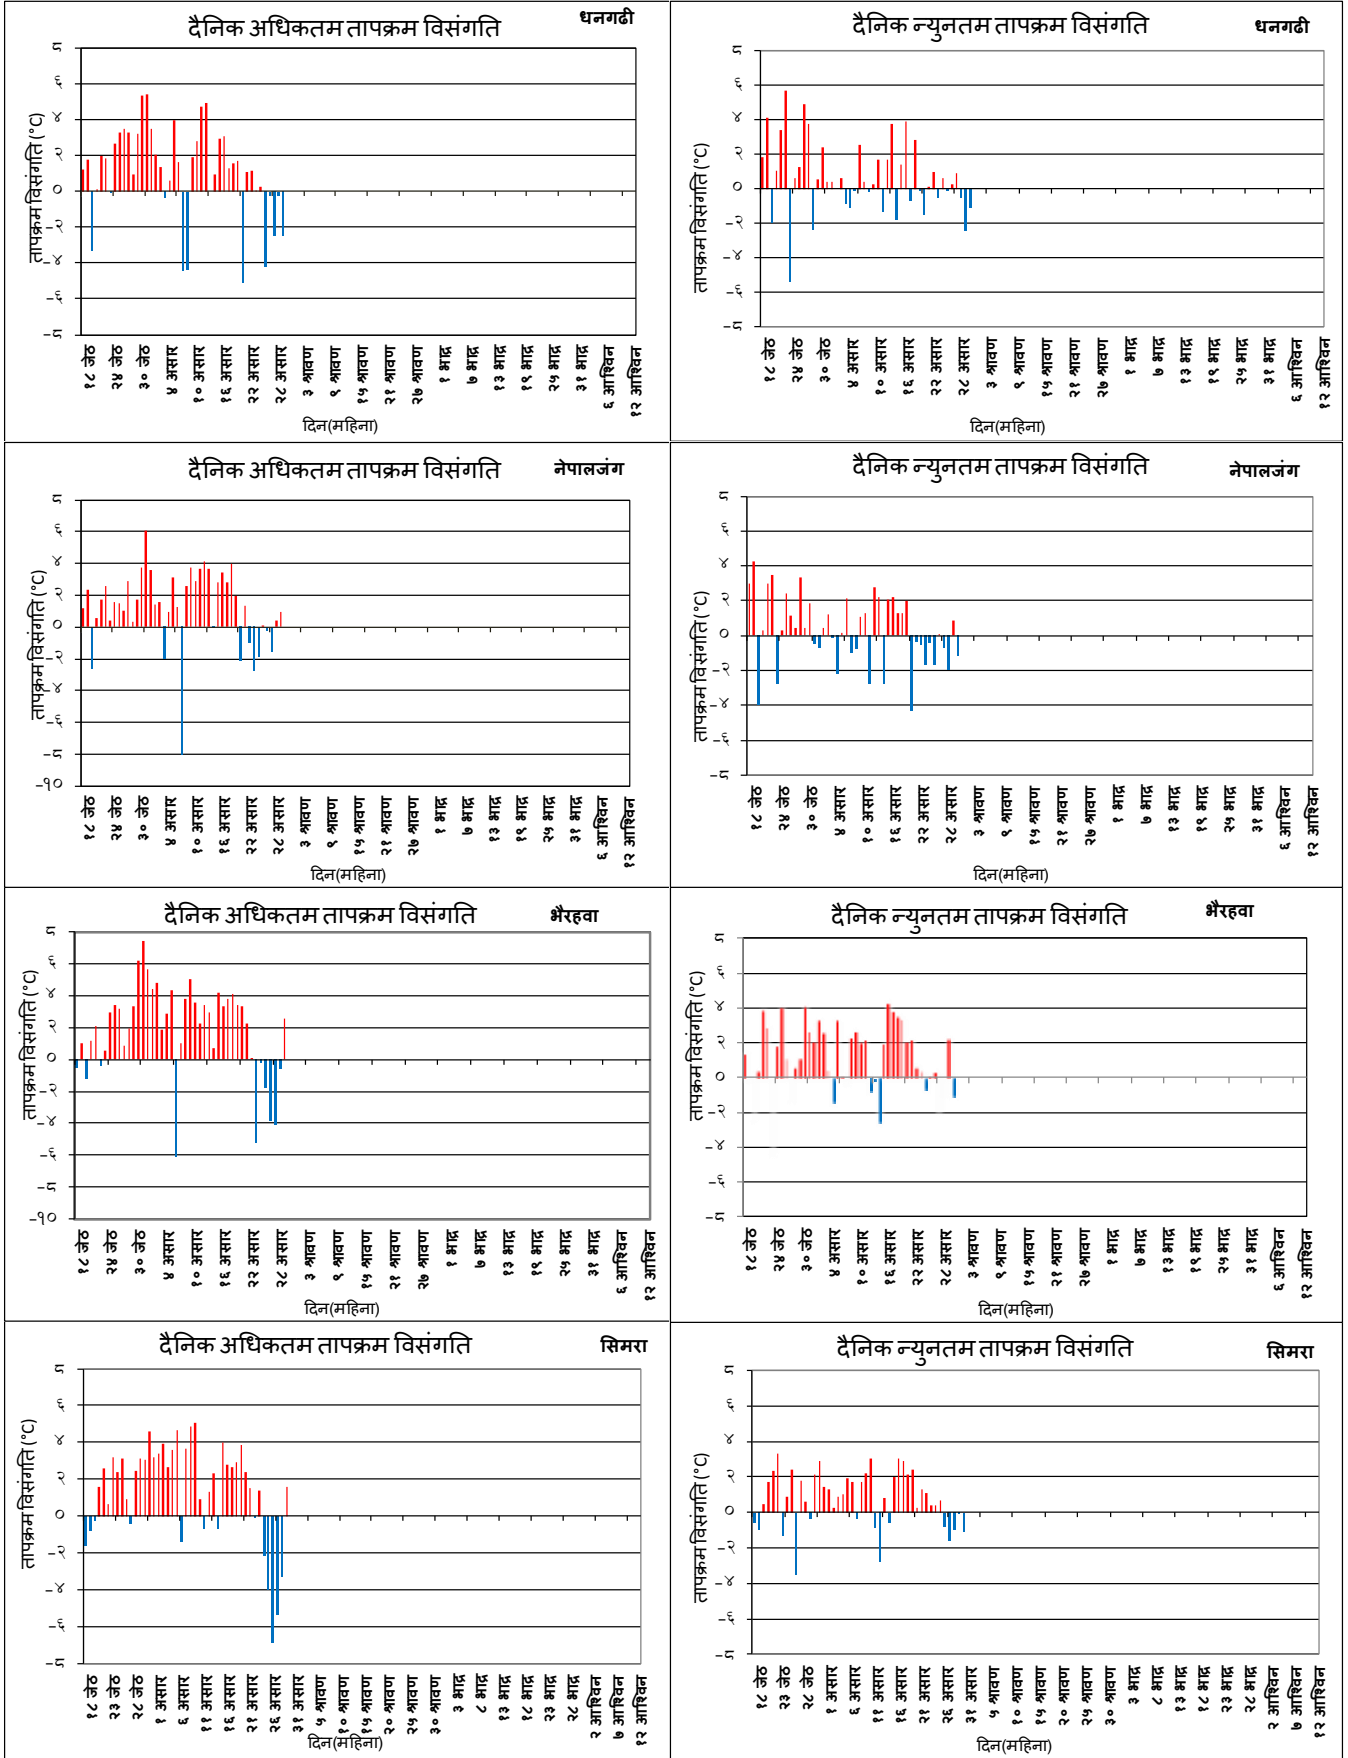

तराई क्षेत्रको तापक्रम अनुगमन (वर्षाऋतु)

माथिका चार्टहरूमा 0 रहेको लाइनले त्यस दिनको औसत तापक्रम देखाउँछ। रातो लाइनले औसतभन्दा बढी र नीलो लाइनले औसतभन्दा कम तापक्रम विसंगति भएको देखाउँछ।

दैनिक मौसमी अनुगमन २०१९