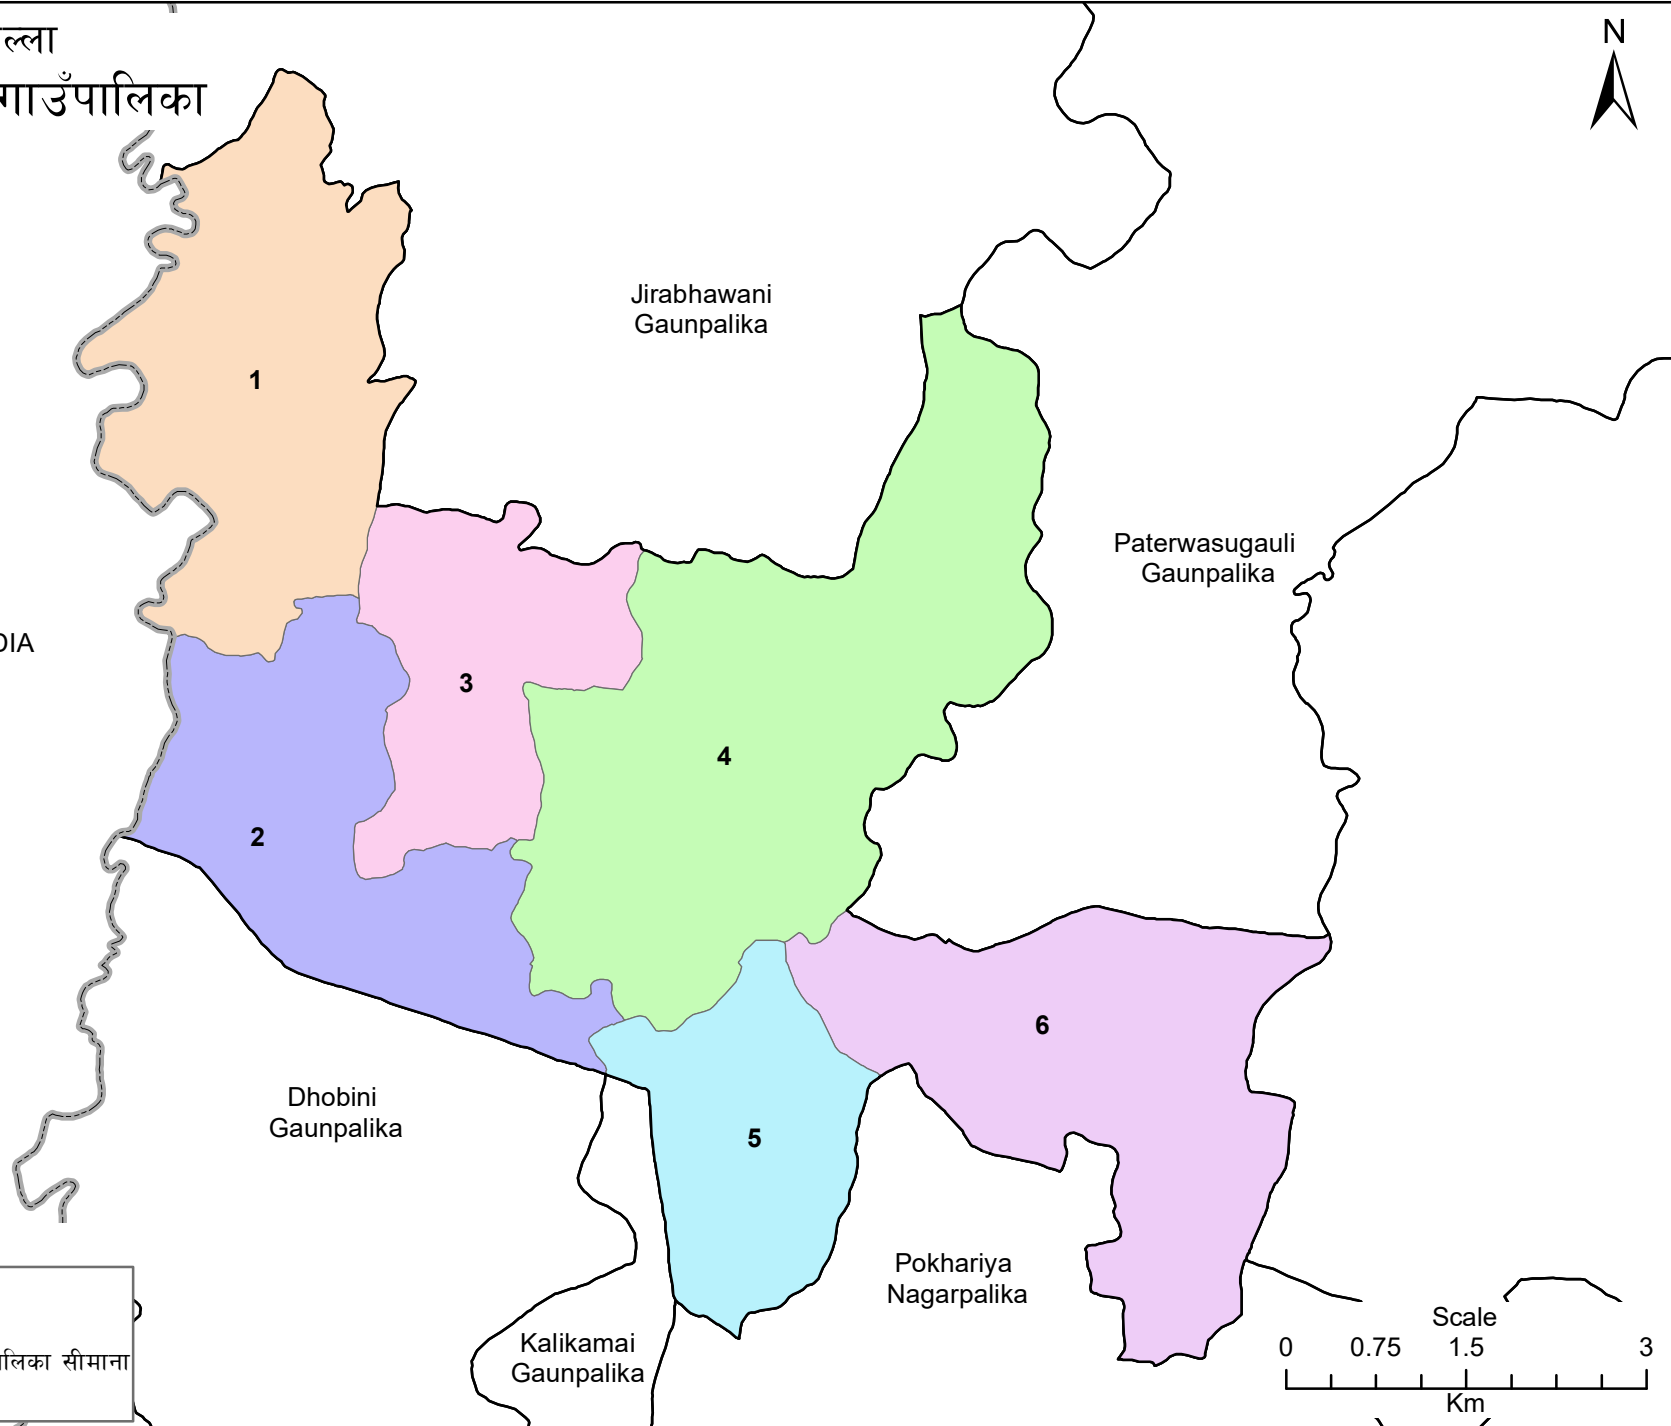

पर्सा जिल्ला
जगरनाथपुर गाउँपालिका

INDIA

संकेत

N	वडा नम्बर
—	वडा सीमाना
—	गाउँपालिका/नगरपालिका सीमाना
—	अन्तर्राष्ट्रिय सीमाना