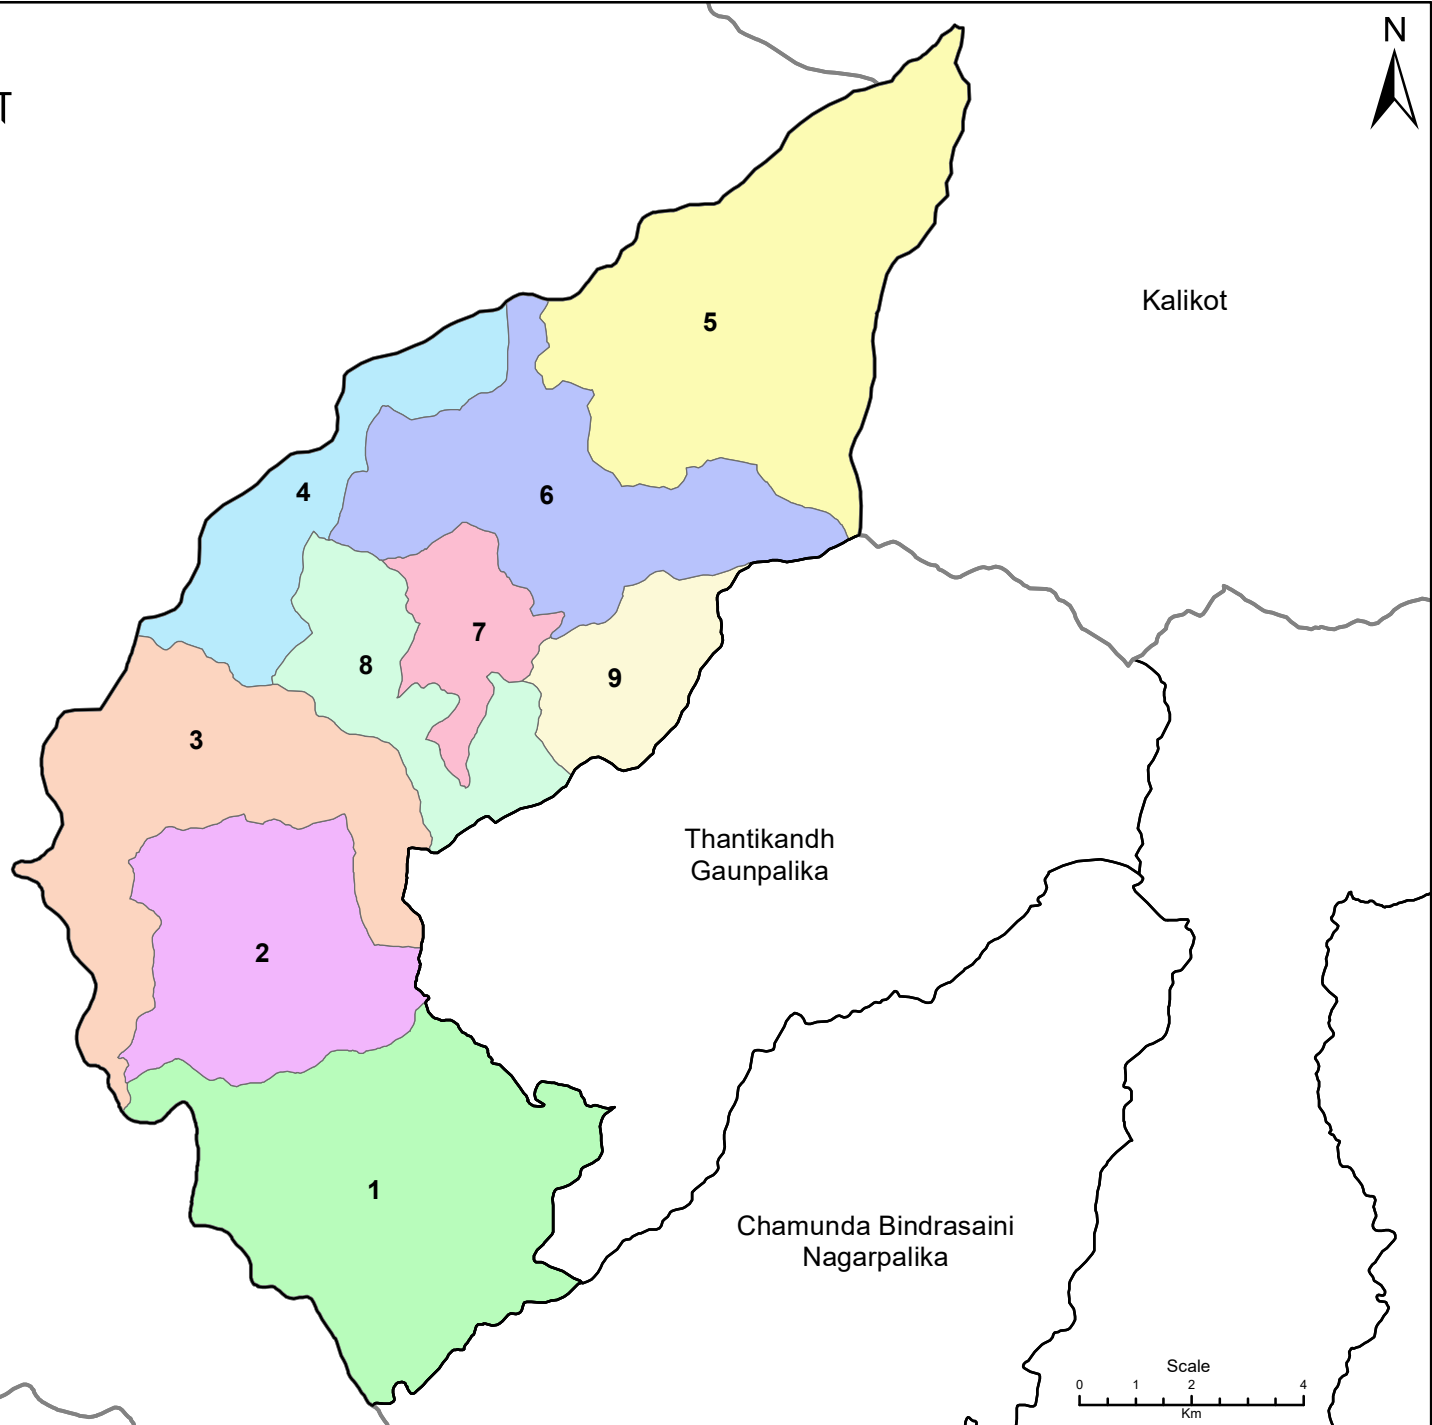

दैलेख जिल्ला
आठबीस नगरपालिका

Achham

Kalikot

संकेत

N	वडा नम्बर
—	वडा सीमाना
—	गाउँपालिका/नगरपालिका सीमाना
—	जिल्ला सीमाना

Thantikandh
Gaunpalika

Chamunda Bindrasaini
Nagarpalika