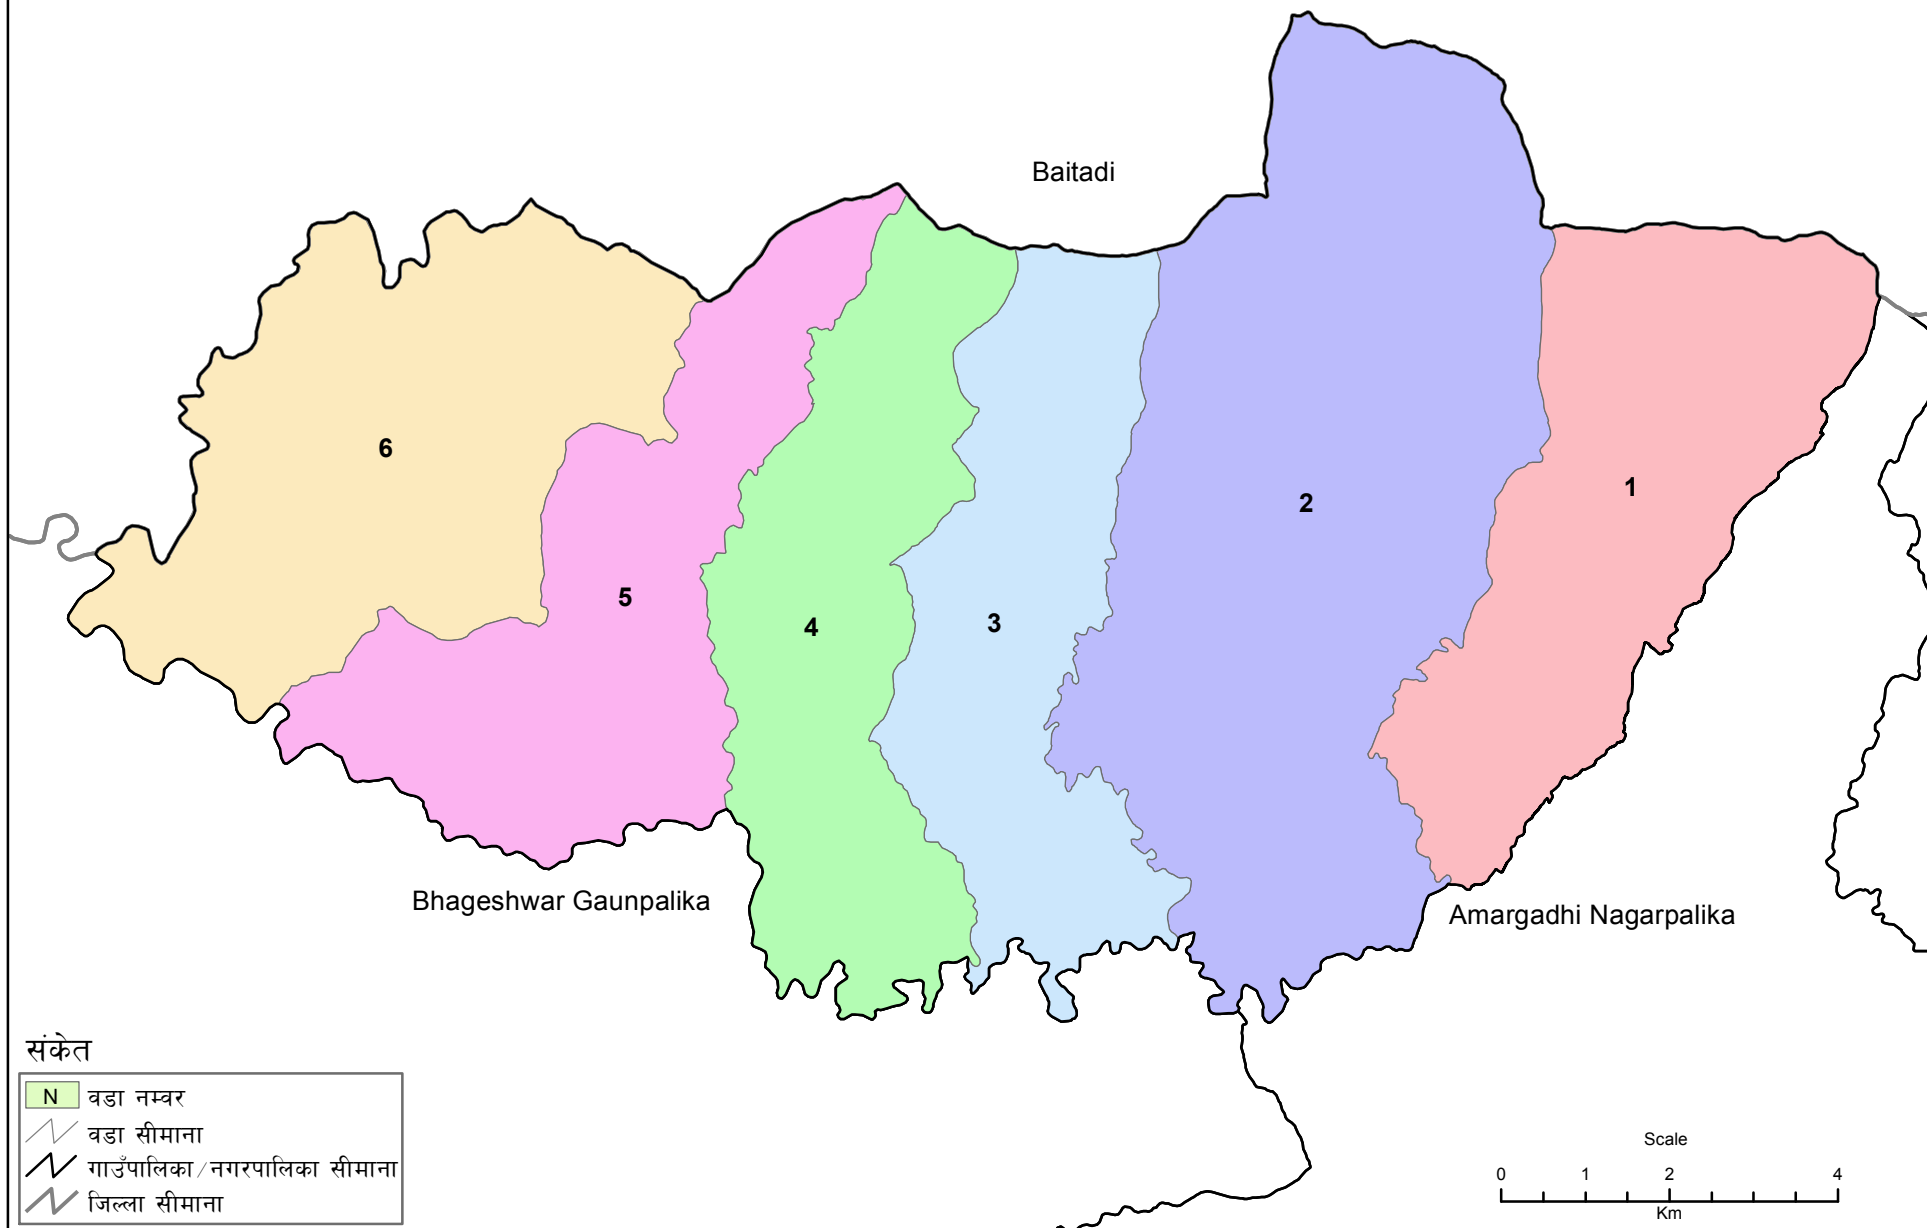

डडेल्धुरा जिल्ला अजयमेरु गाउँपालिका

संकेत

N	वडा नम्बर
—	वडा सीमाना
—	गाउँपालिका/नगरपालिका सीमाना
—	जिल्ला सीमाना

स्रोत: स्थलरूप नक्सा (स्केल १:२५०००/१:५००००), नापी विभाग र जनगणना २०६८, केन्द्रिय तथ्यांक विभाग
तयार पार्ने: गाउँपालिका, नगरपालिका तथा विशेष, संरक्षित वा स्वायत्त क्षेत्रको संख्या तथा सीमाना निर्धारण आयोग

Projection System: MUTM, Spheroid - Everest 1830
LLRC, 2016