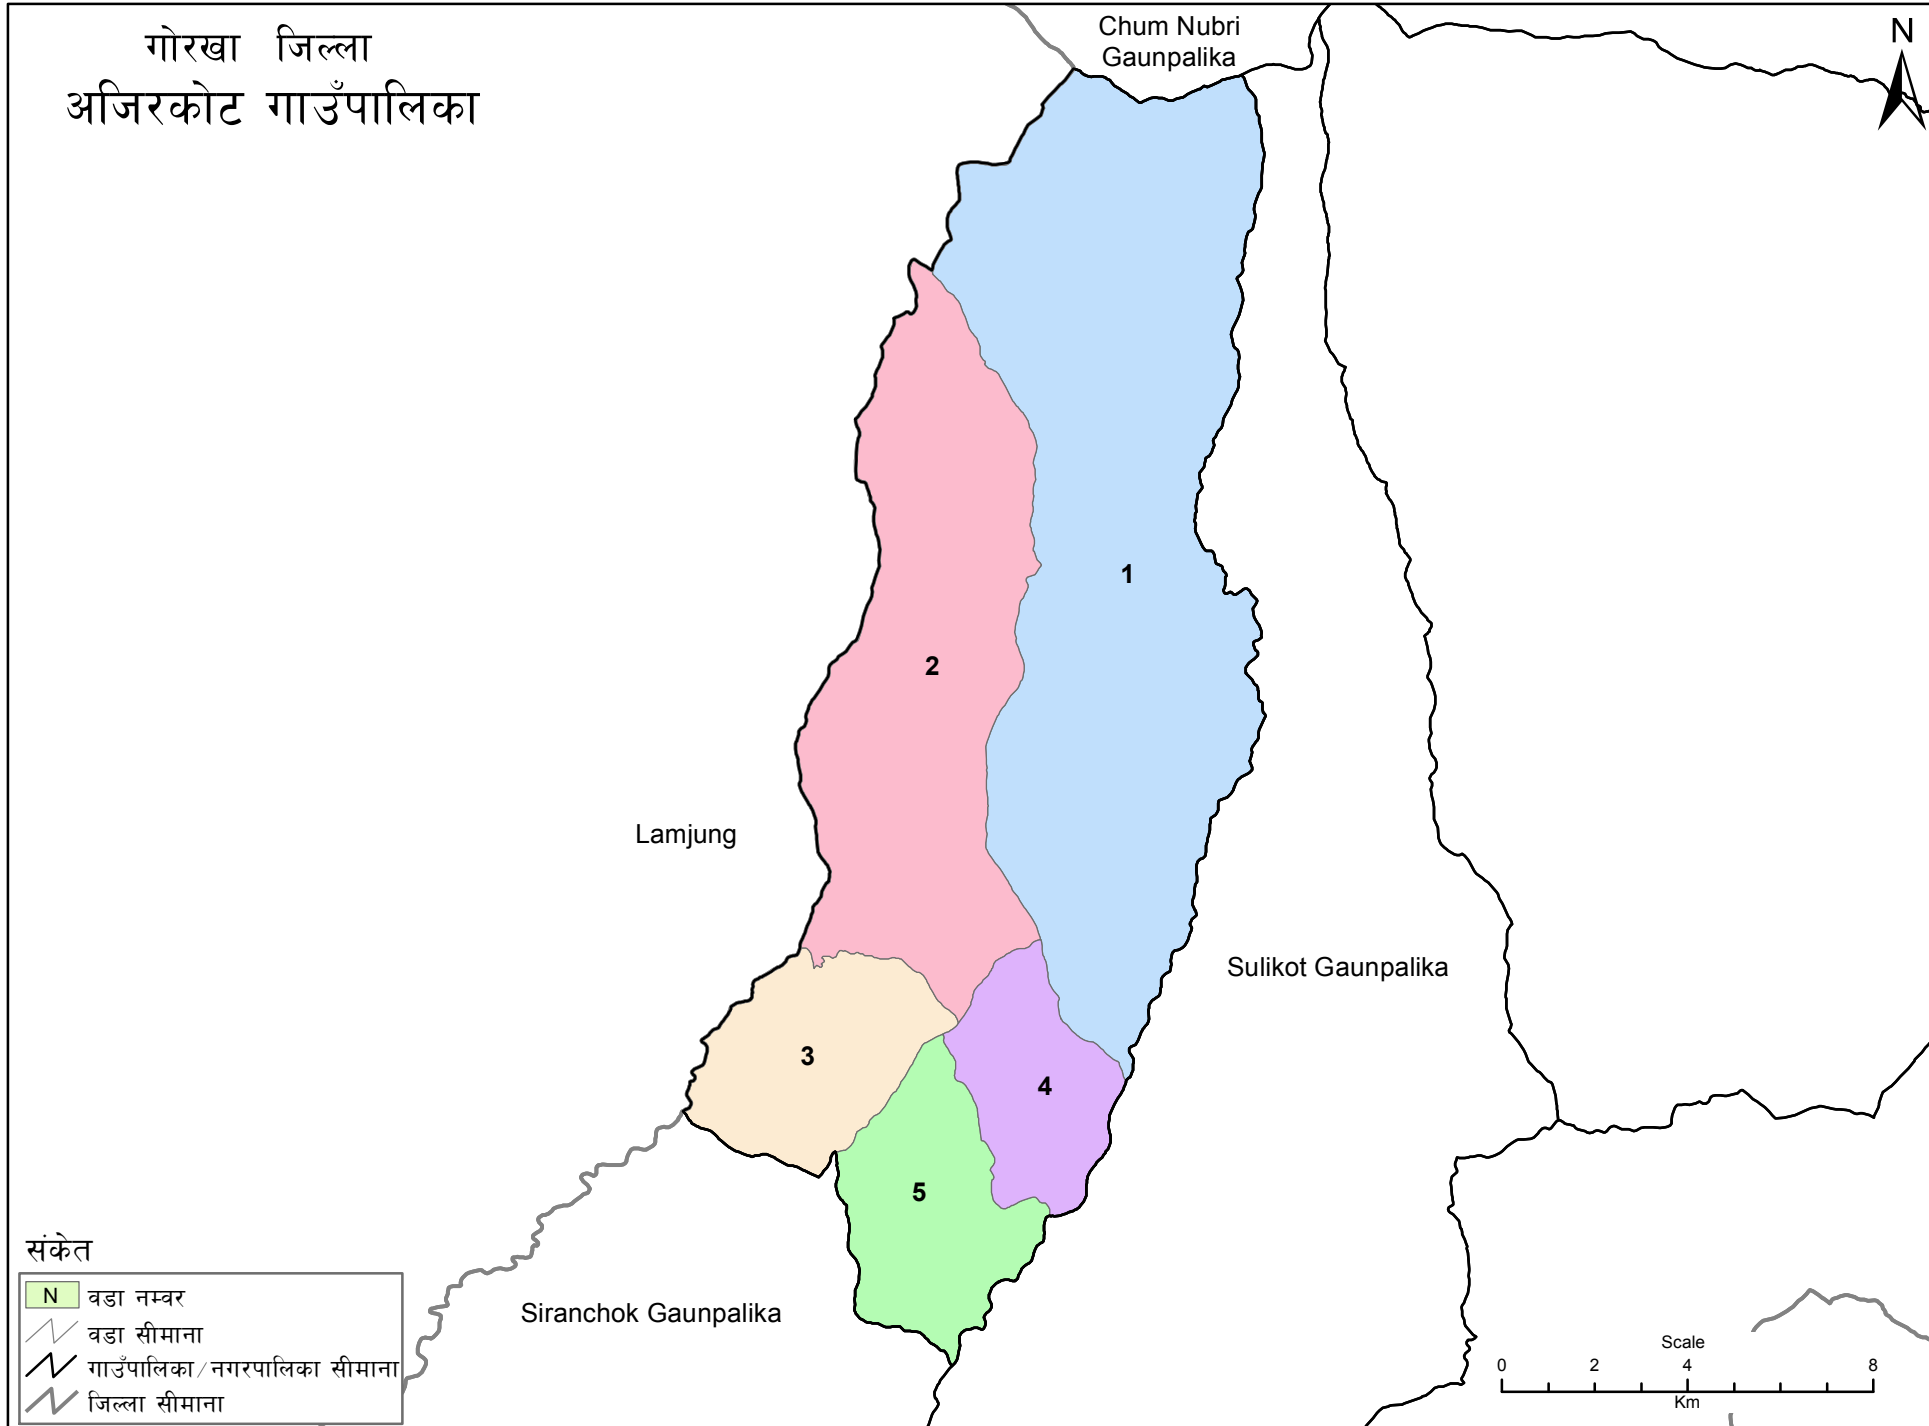

गोरखा जिल्ला
अजिरकोट गाउँपालिका

संकेत

- N वडा नम्बर
- वडा सीमाना
- गाउँपालिका/नगरपालिका सीमाना
- जिल्ला सीमाना

स्रोत: स्थलरूप नक्सा (स्केल १:२५०००/१:५००००), नापी विभाग र जनगणना २०६८, केन्द्रिय तथ्यांक विभाग
तयार पार्ने: गाउँपालिका, नगरपालिका तथा विशेष, संरक्षित वा स्वायत्त क्षेत्रको संख्या तथा सीमाना निर्धारण आयोग