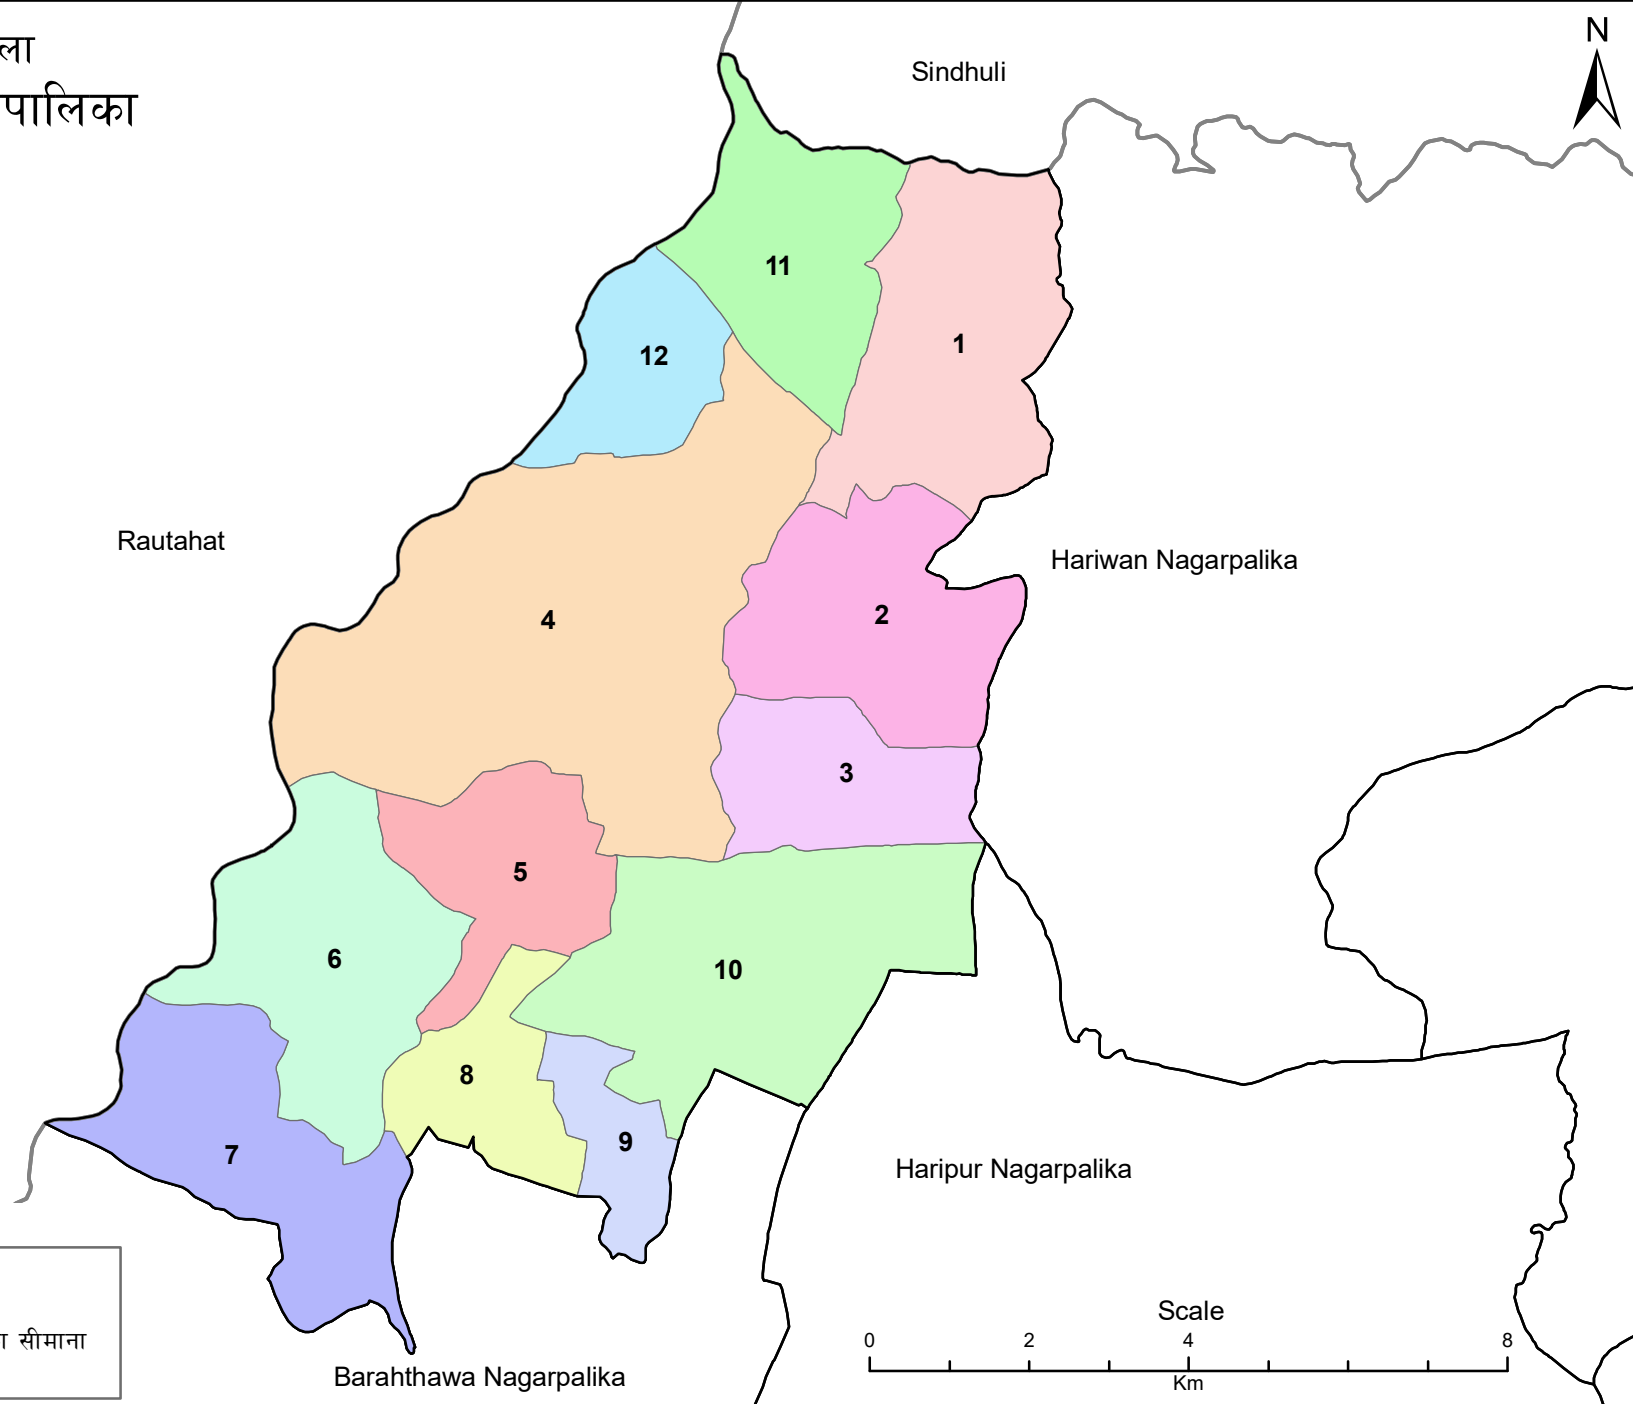

सर्लाही जिल्ला  
बागमती नगरपालिका

संकेत

- N वडा नम्बर
- वडा सीमाना
- गाउँपालिका/नगरपालिका सीमाना
- जिल्ला सीमाना