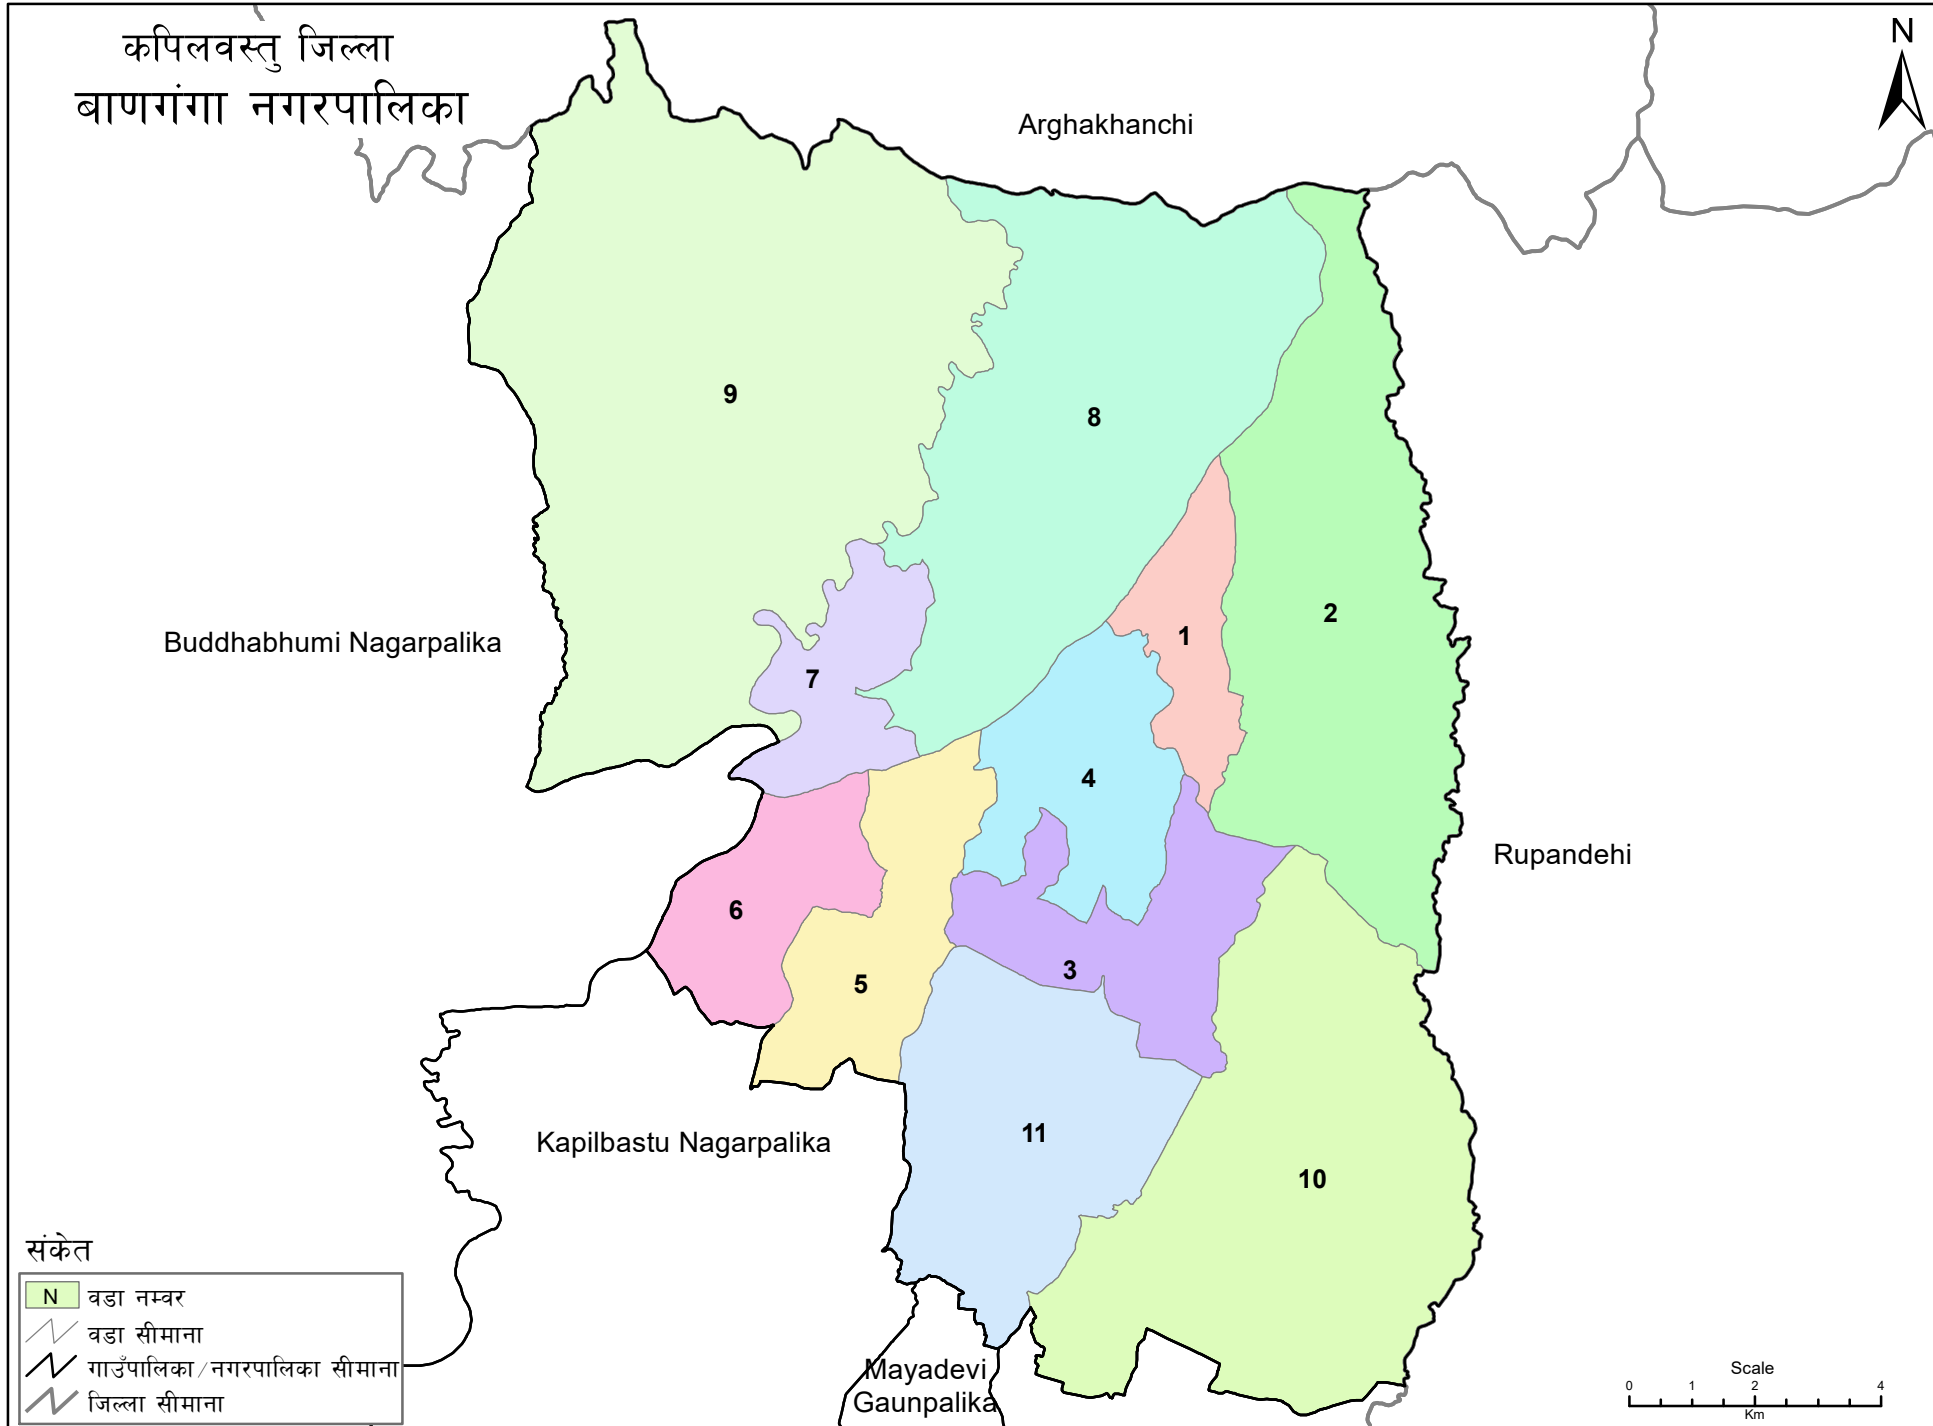

कपिलवस्तु जिल्ला
बाणगंगा नगरपालिका

संकेत

- N वडा नम्बर
- वडा सीमाना
- गाउँपालिका/नगरपालिका सीमाना
- जिल्ला सीमाना

स्रोत: स्थलरूप नक्सा (स्केल १:२५०००/१:५००००), नापी विभाग र जनगणना २०६८, केन्द्रिय तथ्यांक विभाग
तयार पार्ने: गाउँपालिका, नगरपालिका तथा विशेष, संरक्षित वा स्वायत्त क्षेत्रको संख्या तथा सीमाना निर्धारण आयोग

Projection System: MUTM, Spheroid - Everest 1830

LLRC, 2016