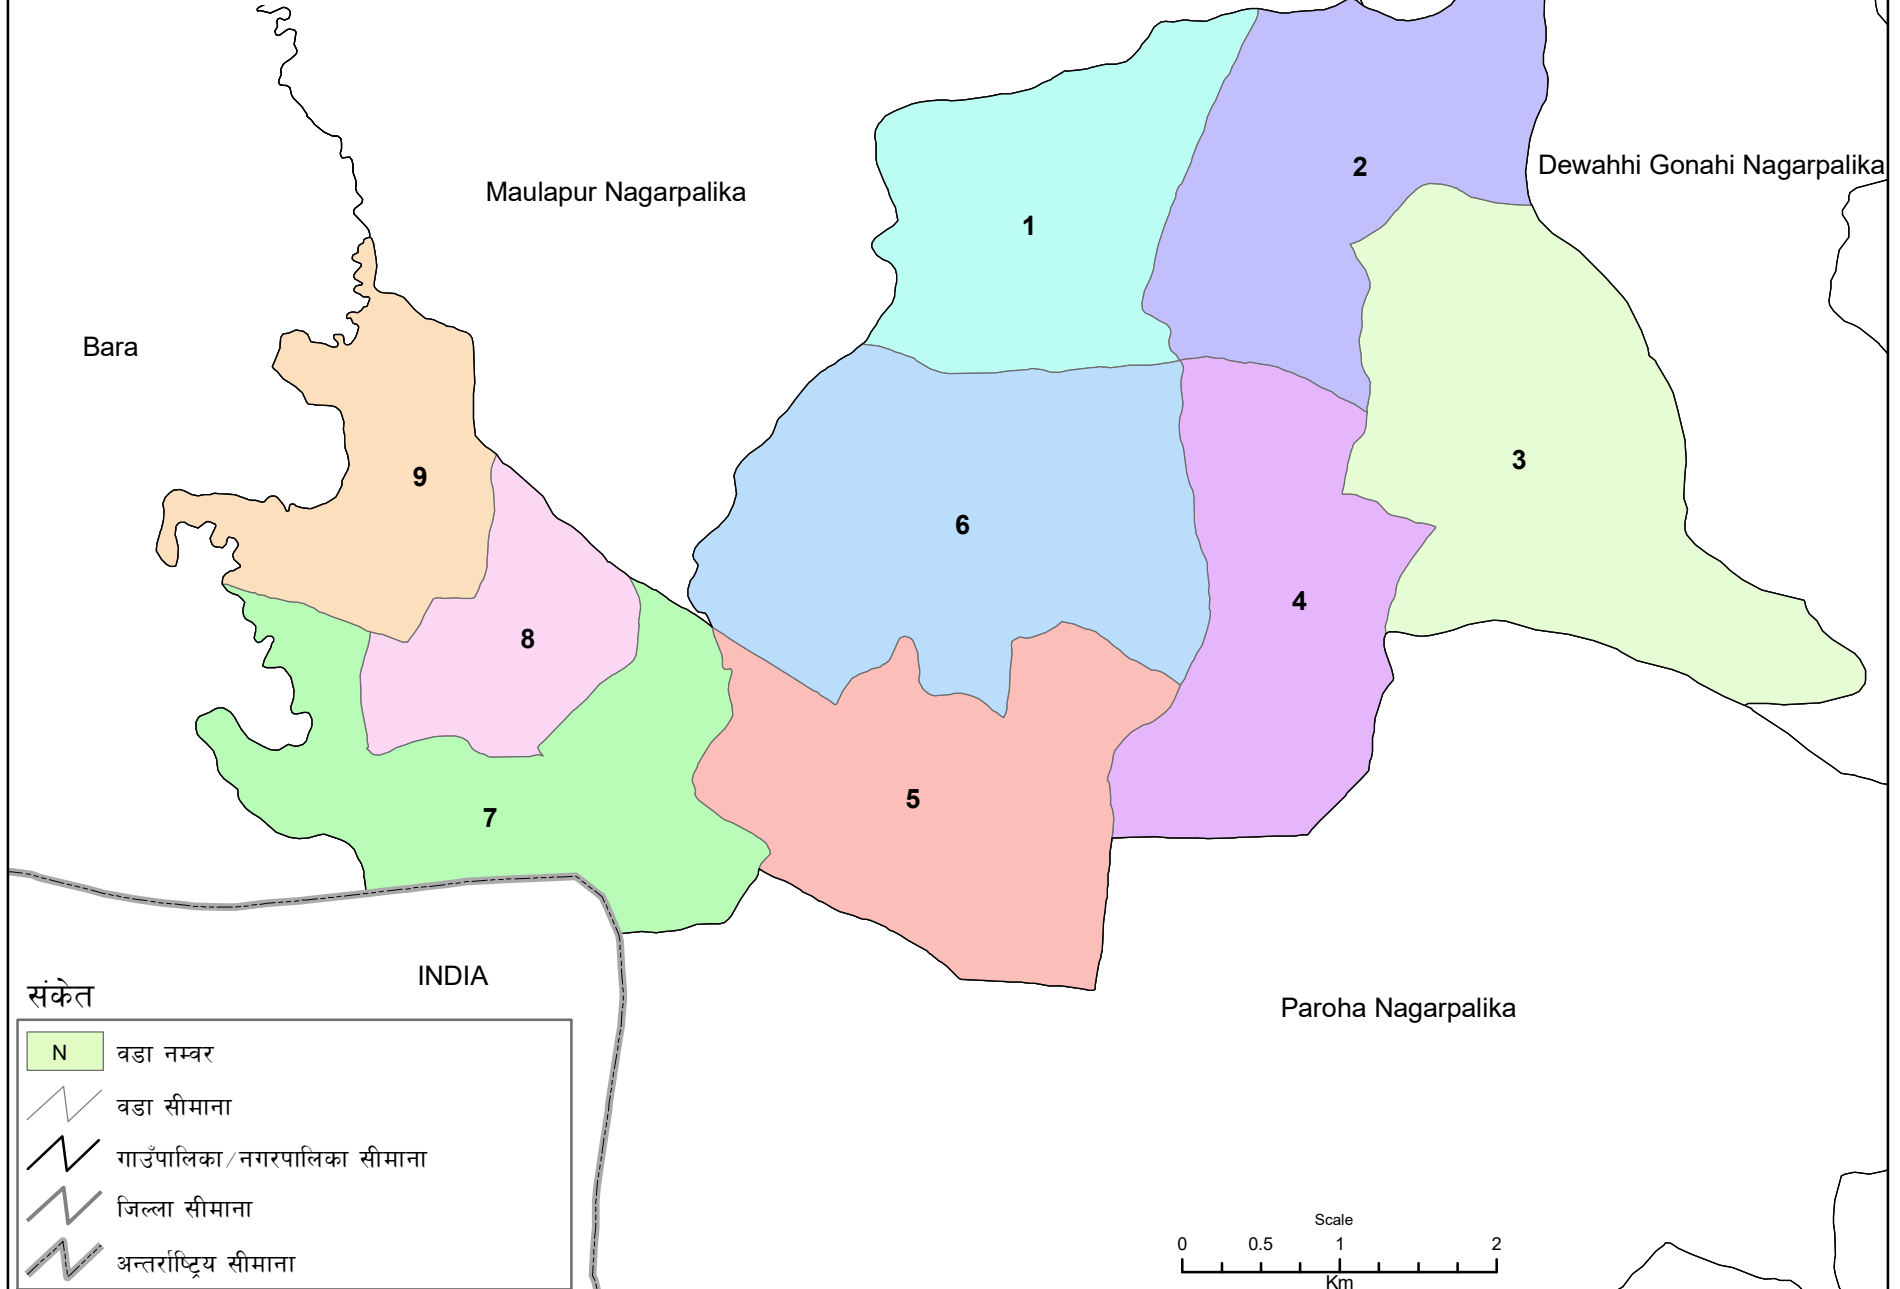

रौतहट जिल्ला
बौधीमाई नगरपालिका

संकेत

-  वडा नम्बर
-  वडा सीमाना
-  गाउँपालिका/नगरपालिका सीमाना
-  जिल्ला सीमाना
-  अन्तर्राष्ट्रिय सीमाना

स्रोत: स्थलरूप नक्सा (स्केल १:२५०००/१:५००००), नापी विभाग र जनगणना २०६८, केन्द्रिय तथ्यांक विभाग