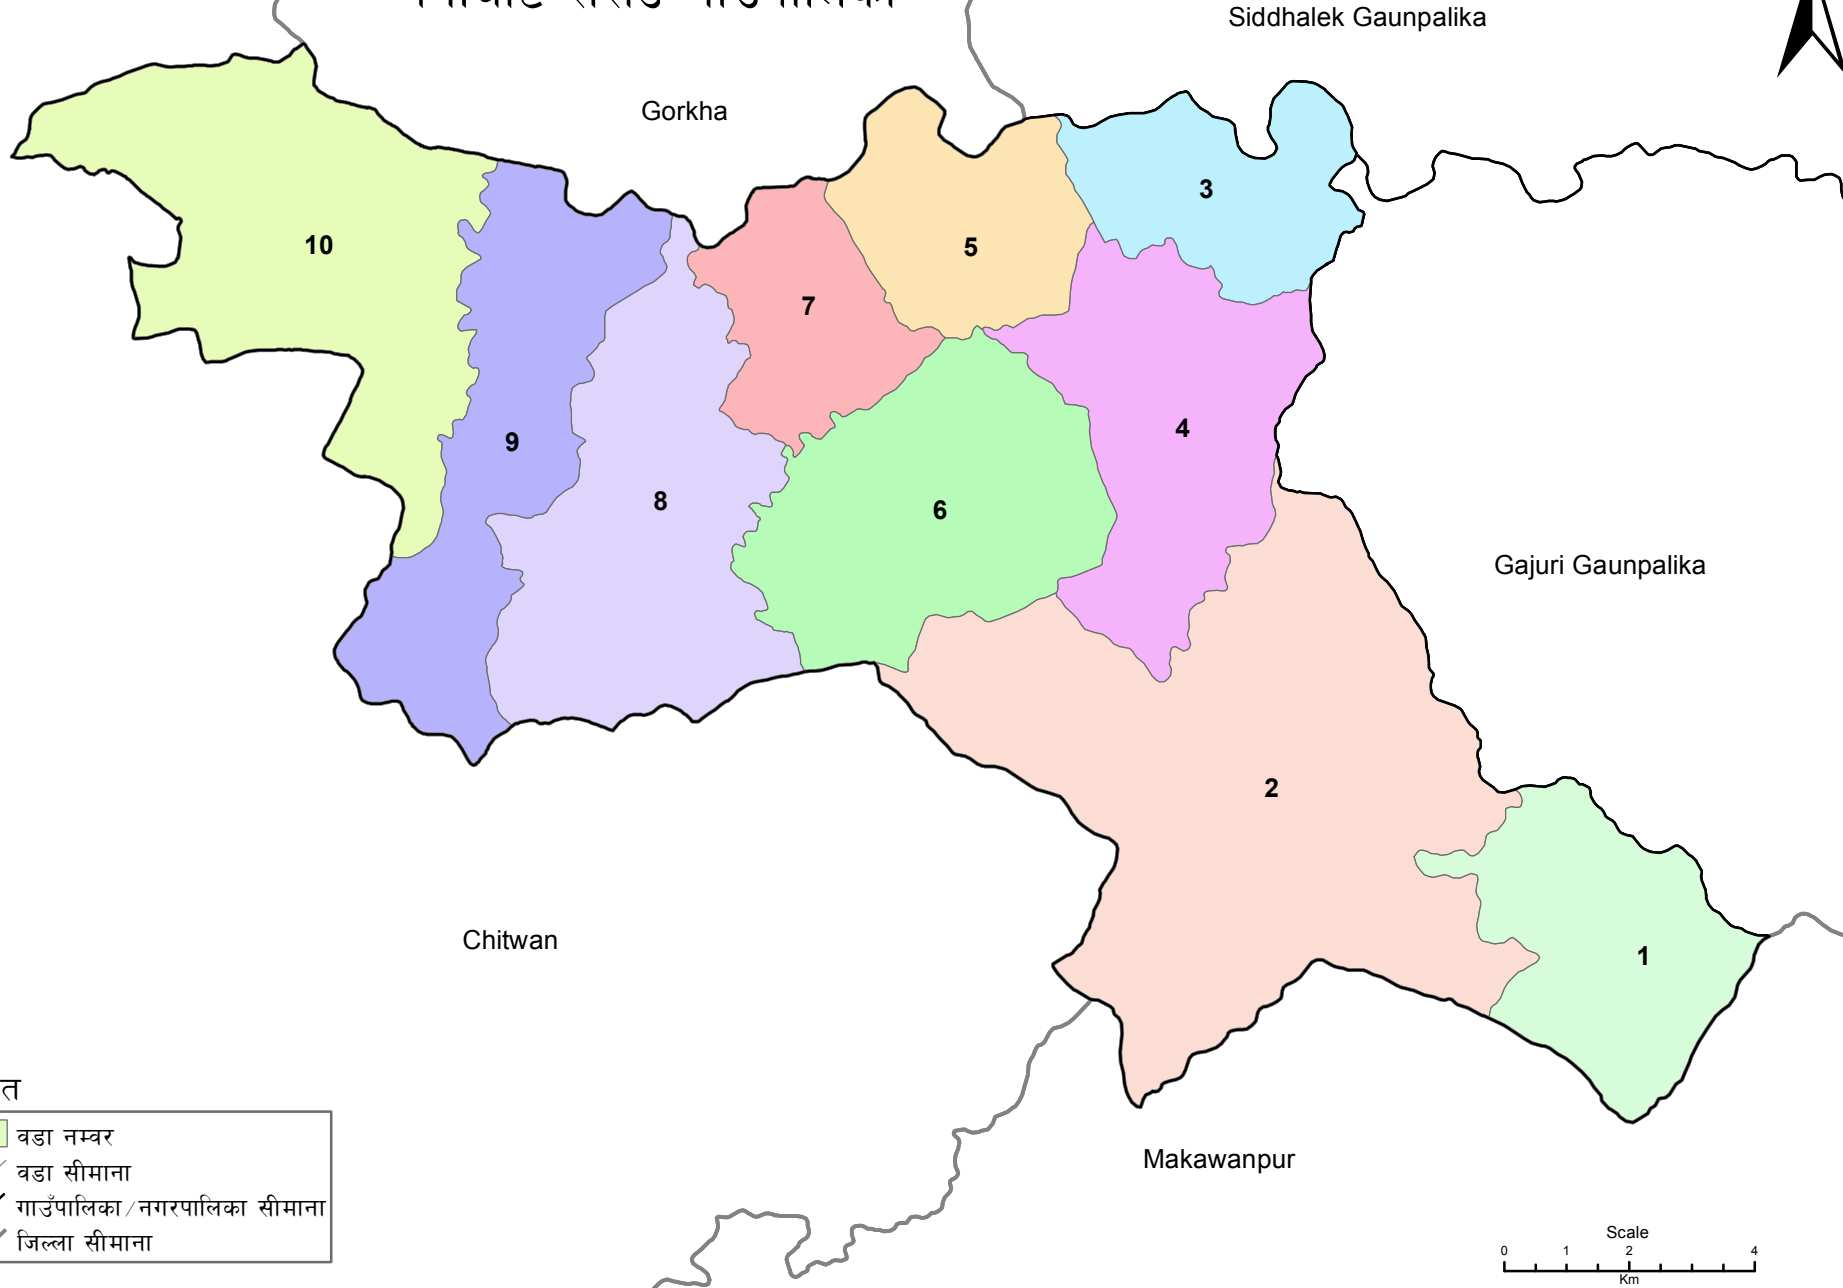

धादिङ जिल्ला
बेनीघाट रोराङ गाउँपालिका

संकेत

- N वडा नम्बर
- वडा सीमाना
- गाउँपालिका/नगरपालिका सीमाना
- जिल्ला सीमाना

स्रोत: स्थलरूप नक्सा (स्केल १:२५०००/१:५००००), नापी विभाग र जनगणना २०६८, केन्द्रिय तथ्यांक विभाग
तयार पार्ने: गाउँपालिका, नगरपालिका तथा विशेष, संरक्षित वा स्वायत्त क्षेत्रको संख्या तथा सीमाना निर्धारण आयोग