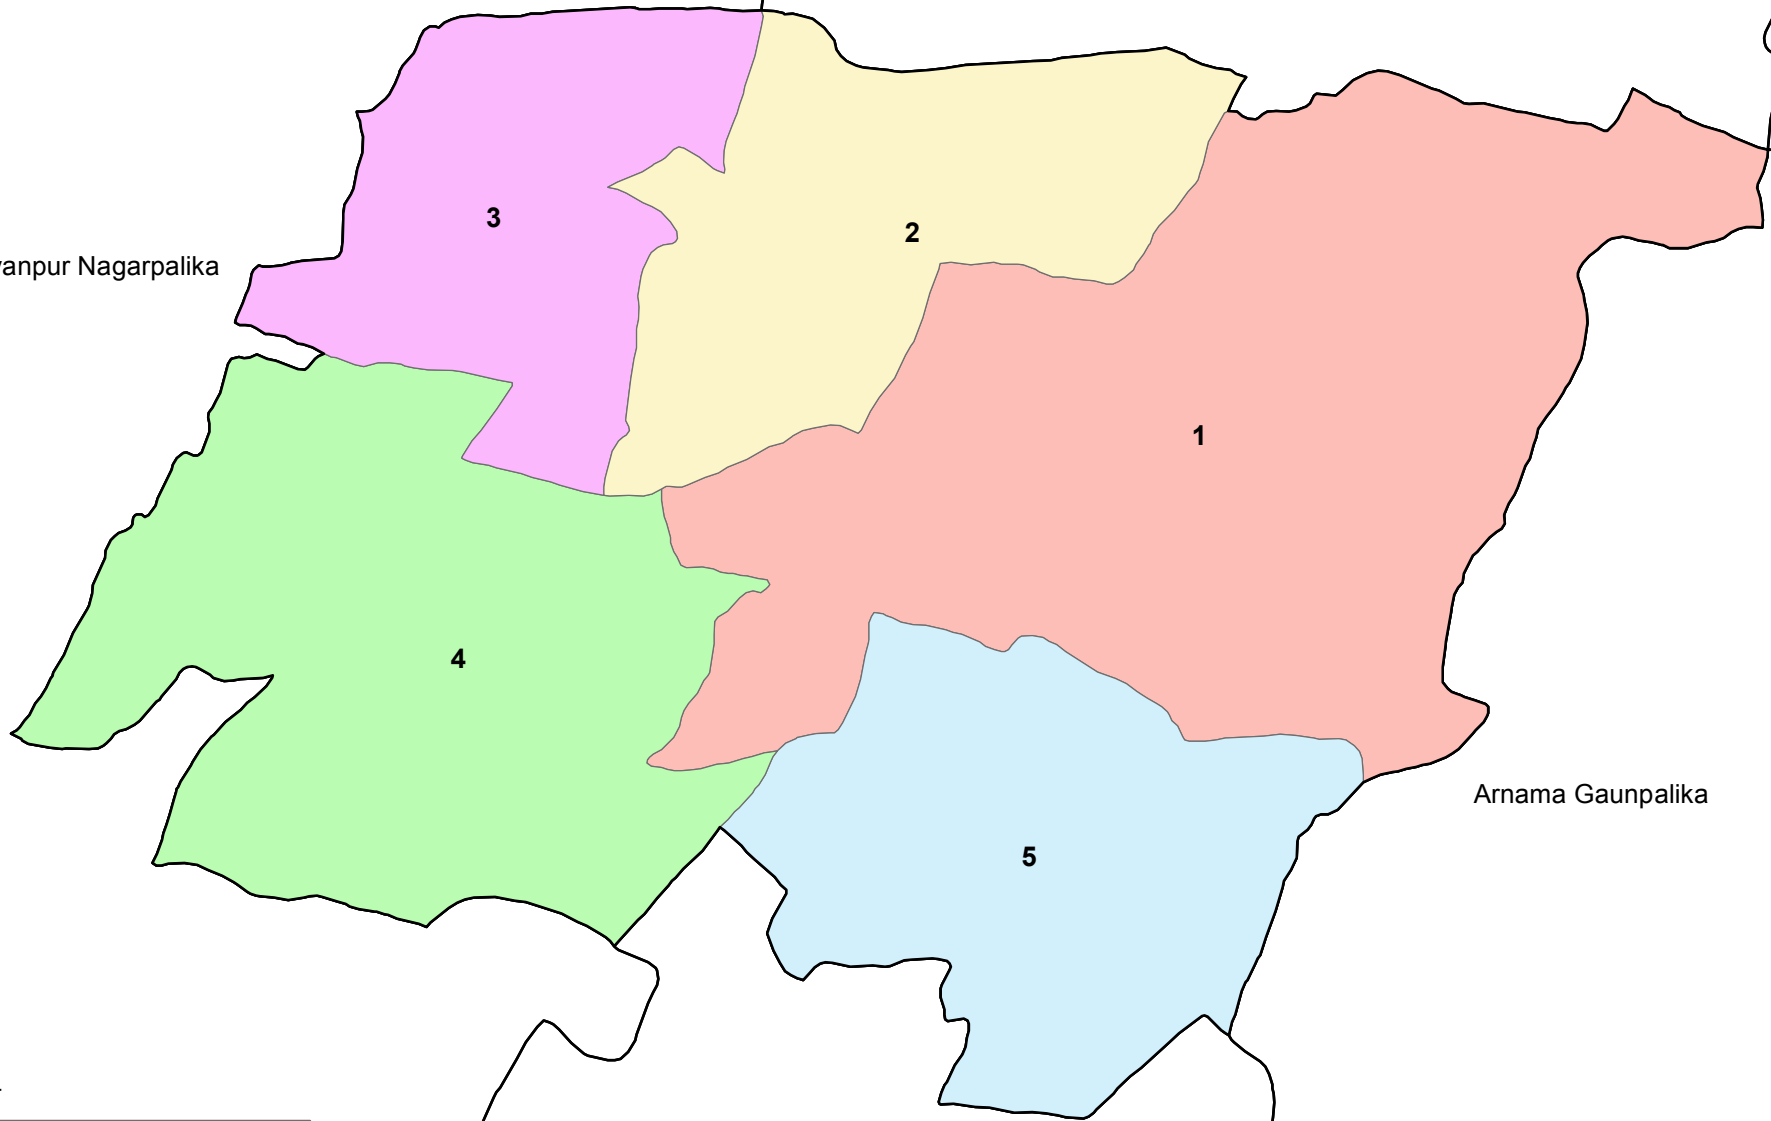

सिराहा जिल्ला
विष्णुपुर गाउँपालिका

Naraha Gaunpalika

Kalyanpur Nagarpalika

Arnama Gaunpalika

Siraha Nagarpalika

संकेत

- N वडा नम्बर
- वडा सीमाना
- गाउँपालिका/नगरपालिका सीमाना
- जिल्ला सीमाना