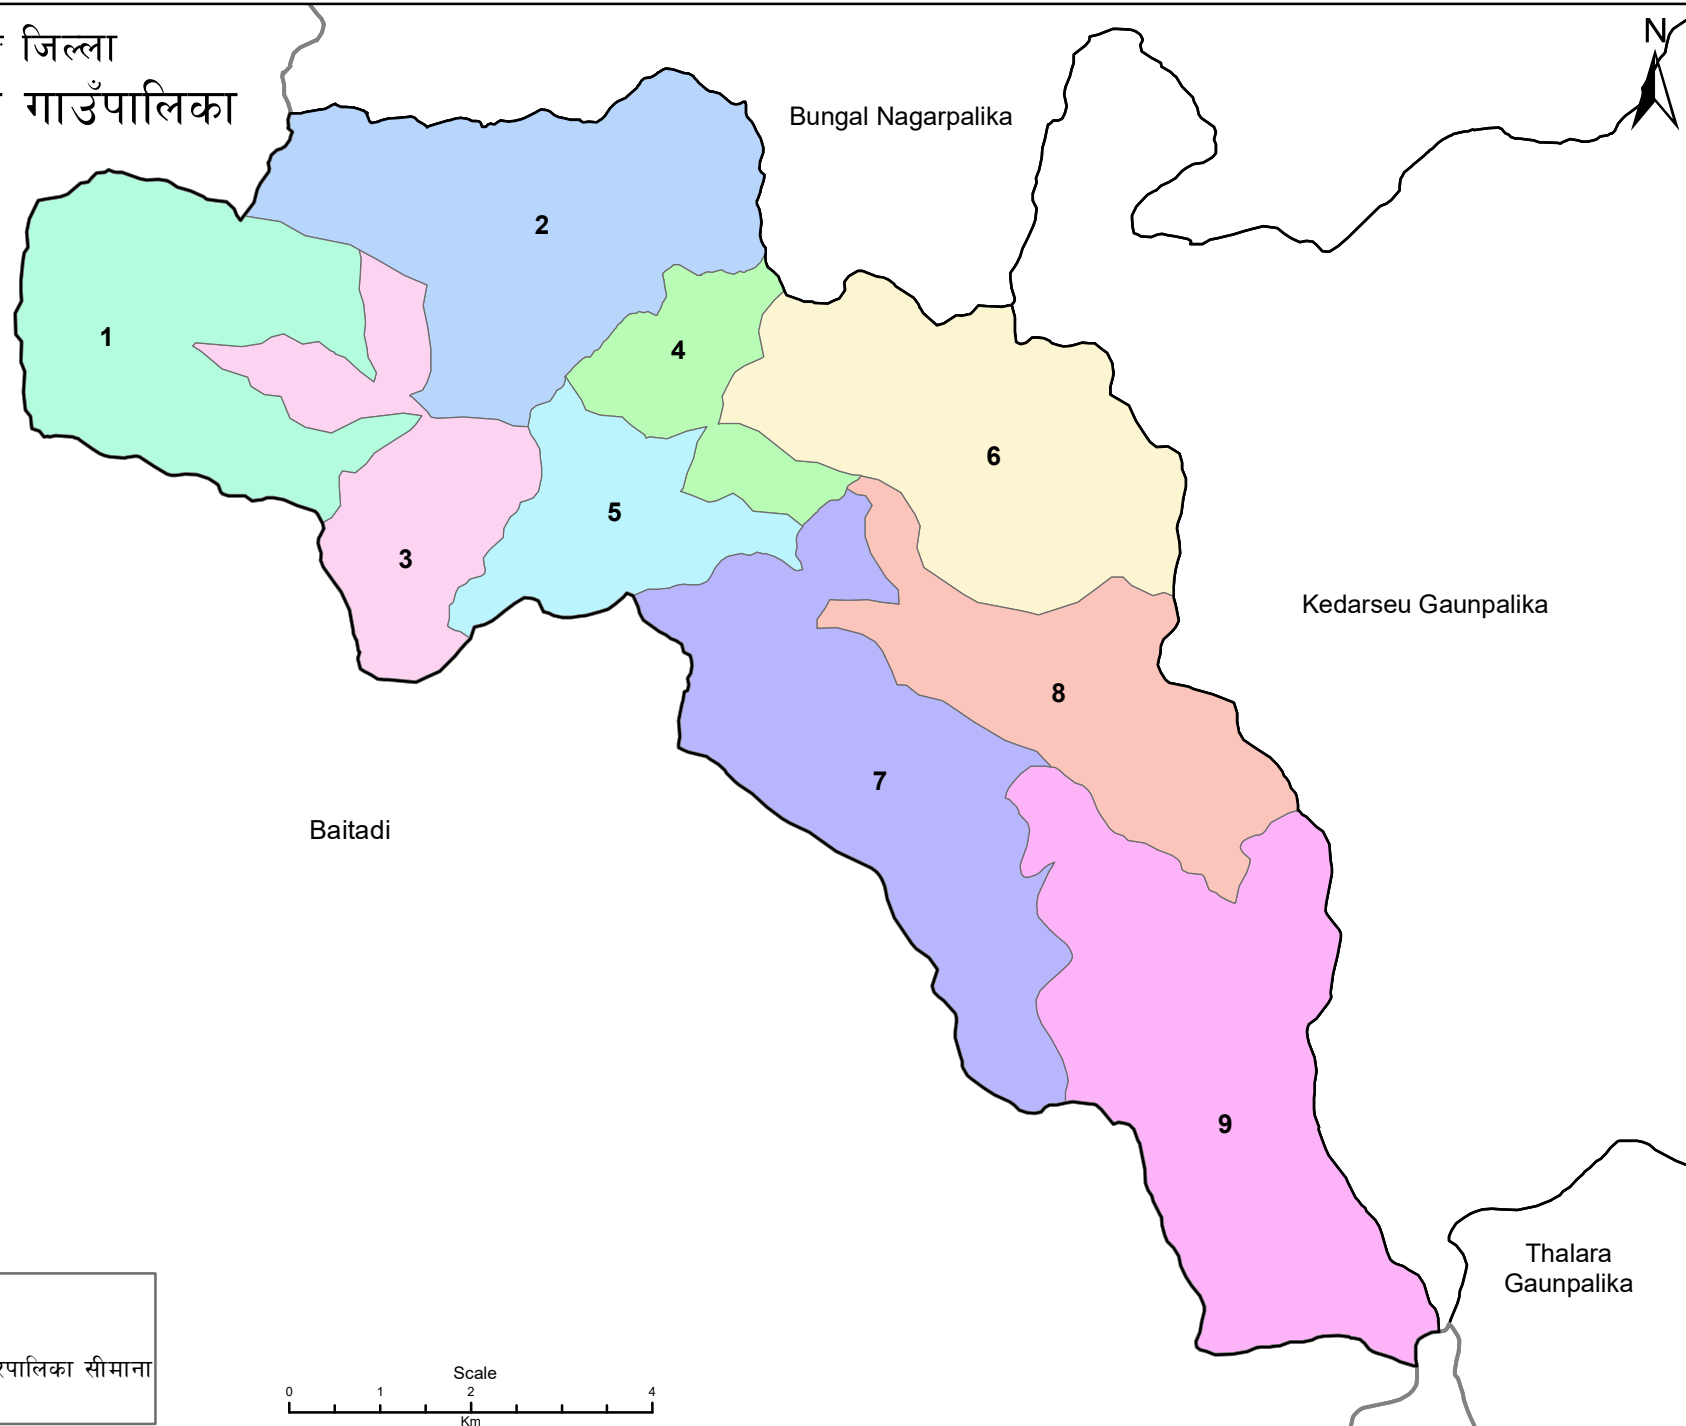

बभ्वाङ्ग जिल्ला
वित्थडचिर गाउँपालिका

संकेत

N	वडा नम्बर
—	वडा सीमाना
—	गाउँपालिका/नगरपालिका सीमाना
—	जिल्ला सीमाना

स्रोत: स्थलरूप नक्सा (स्केल १:२५०००/१:५००००), नापी विभाग र जनगणना २०६८, केन्द्रिय तथ्यांक विभाग
तयार पार्ने: गाउँपालिका, नगरपालिका तथा विशेष, संरक्षित वा स्वायत्त क्षेत्रको संख्या तथा सीमाना निर्धारण आयोग