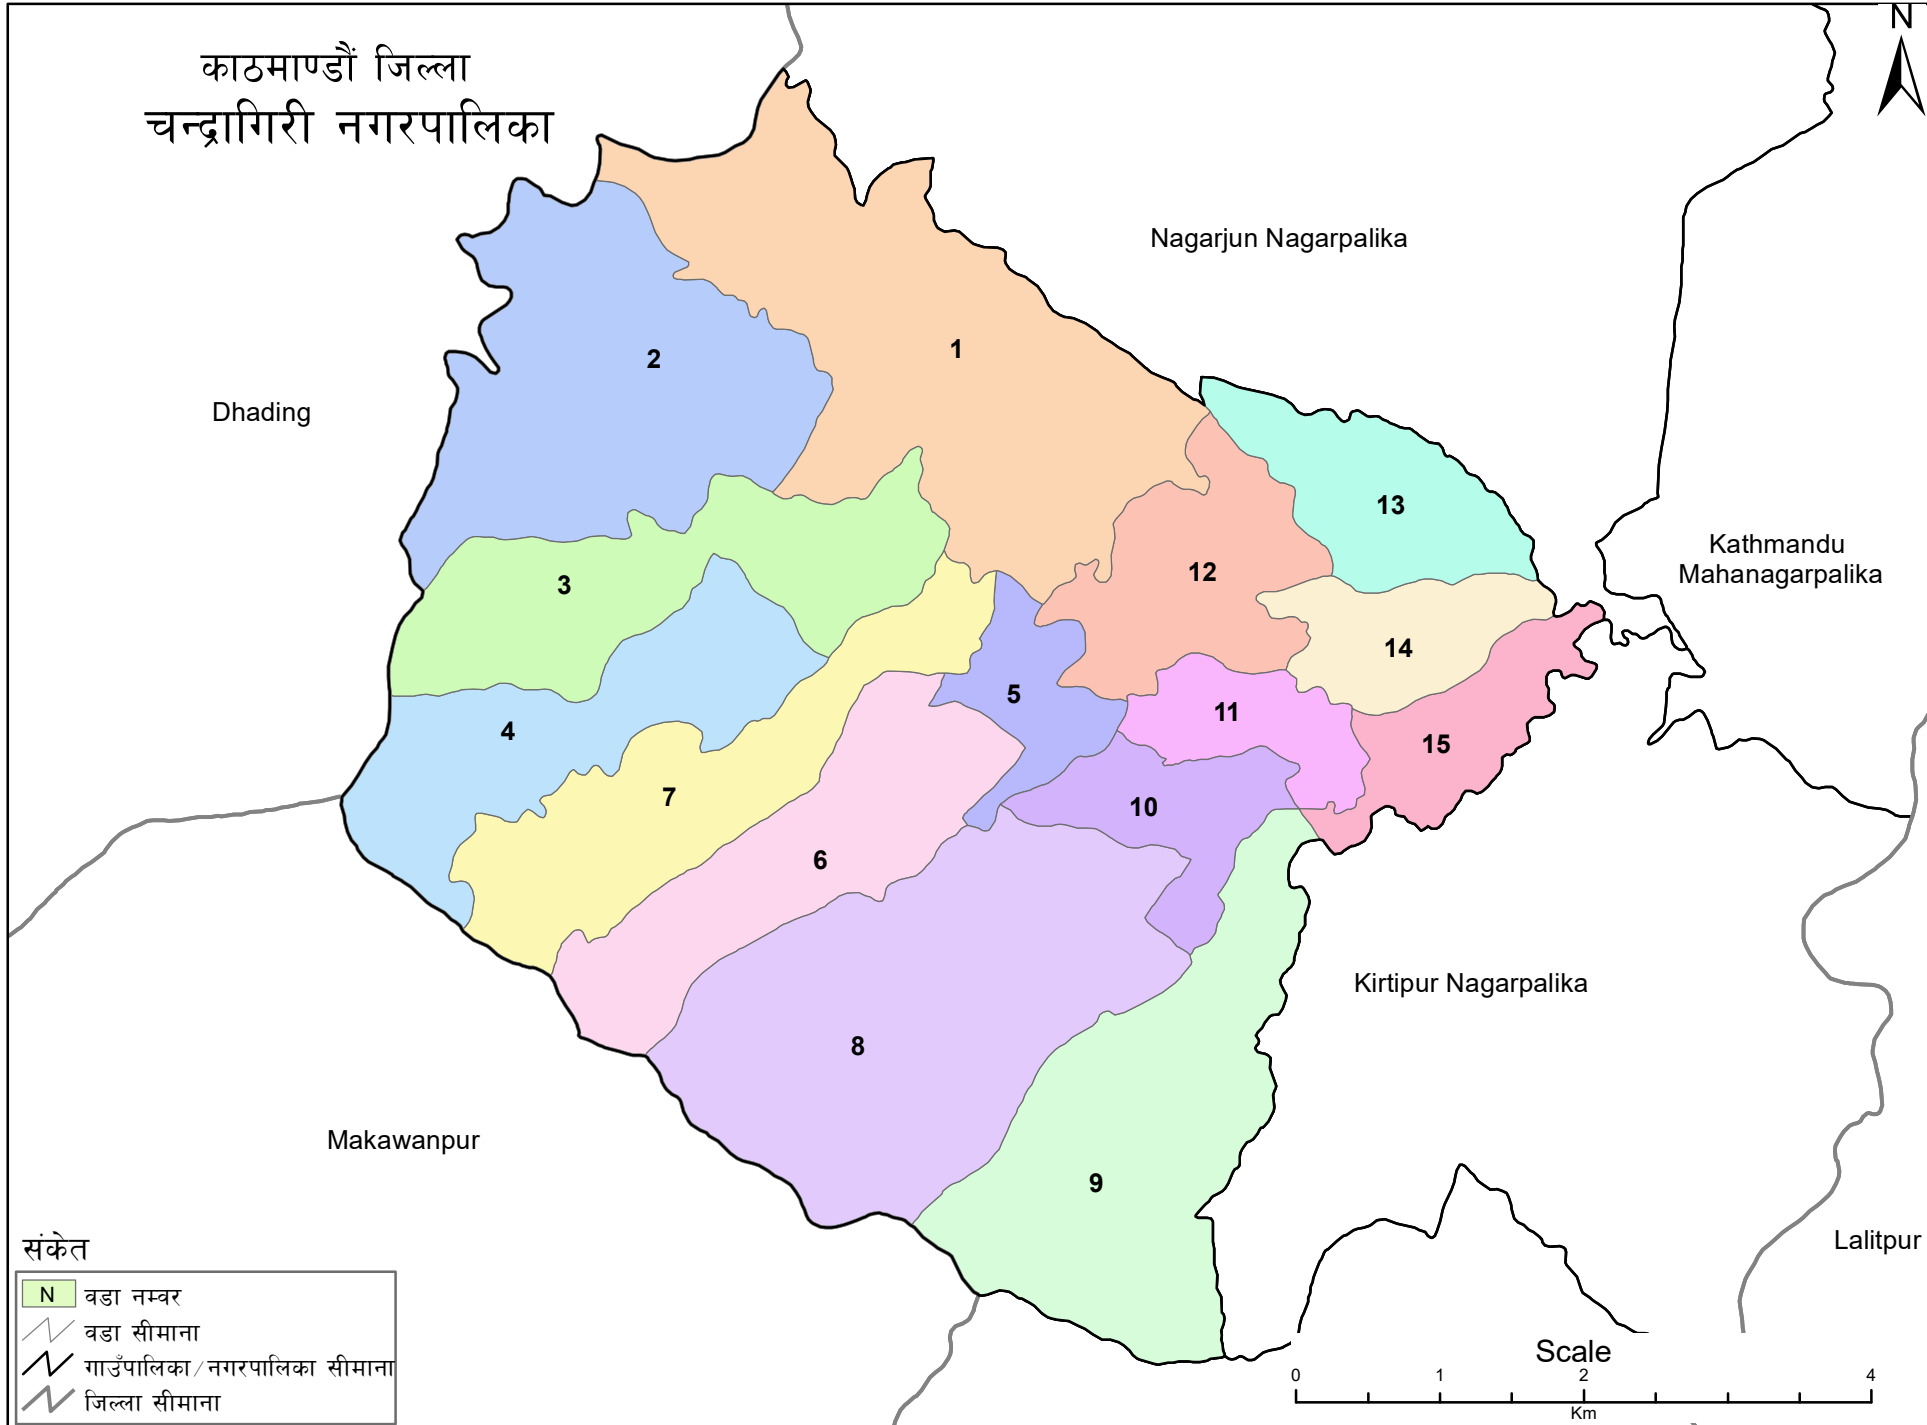

काठमाण्डौ जिल्ला
चन्द्रागिरी नगरपालिका

स्रोत: स्थलरूप नक्सा (स्केल १:२५०००/१:५००००), नापी विभाग र जनगणना २०६८, केन्द्रिय तथ्यांक विभाग
तयार पार्ने: गाउँपालिका, नगरपालिका तथा विशेष, संरक्षित वा स्वायत्त क्षेत्रको संख्या तथा सीमाना निर्धारण आयोग