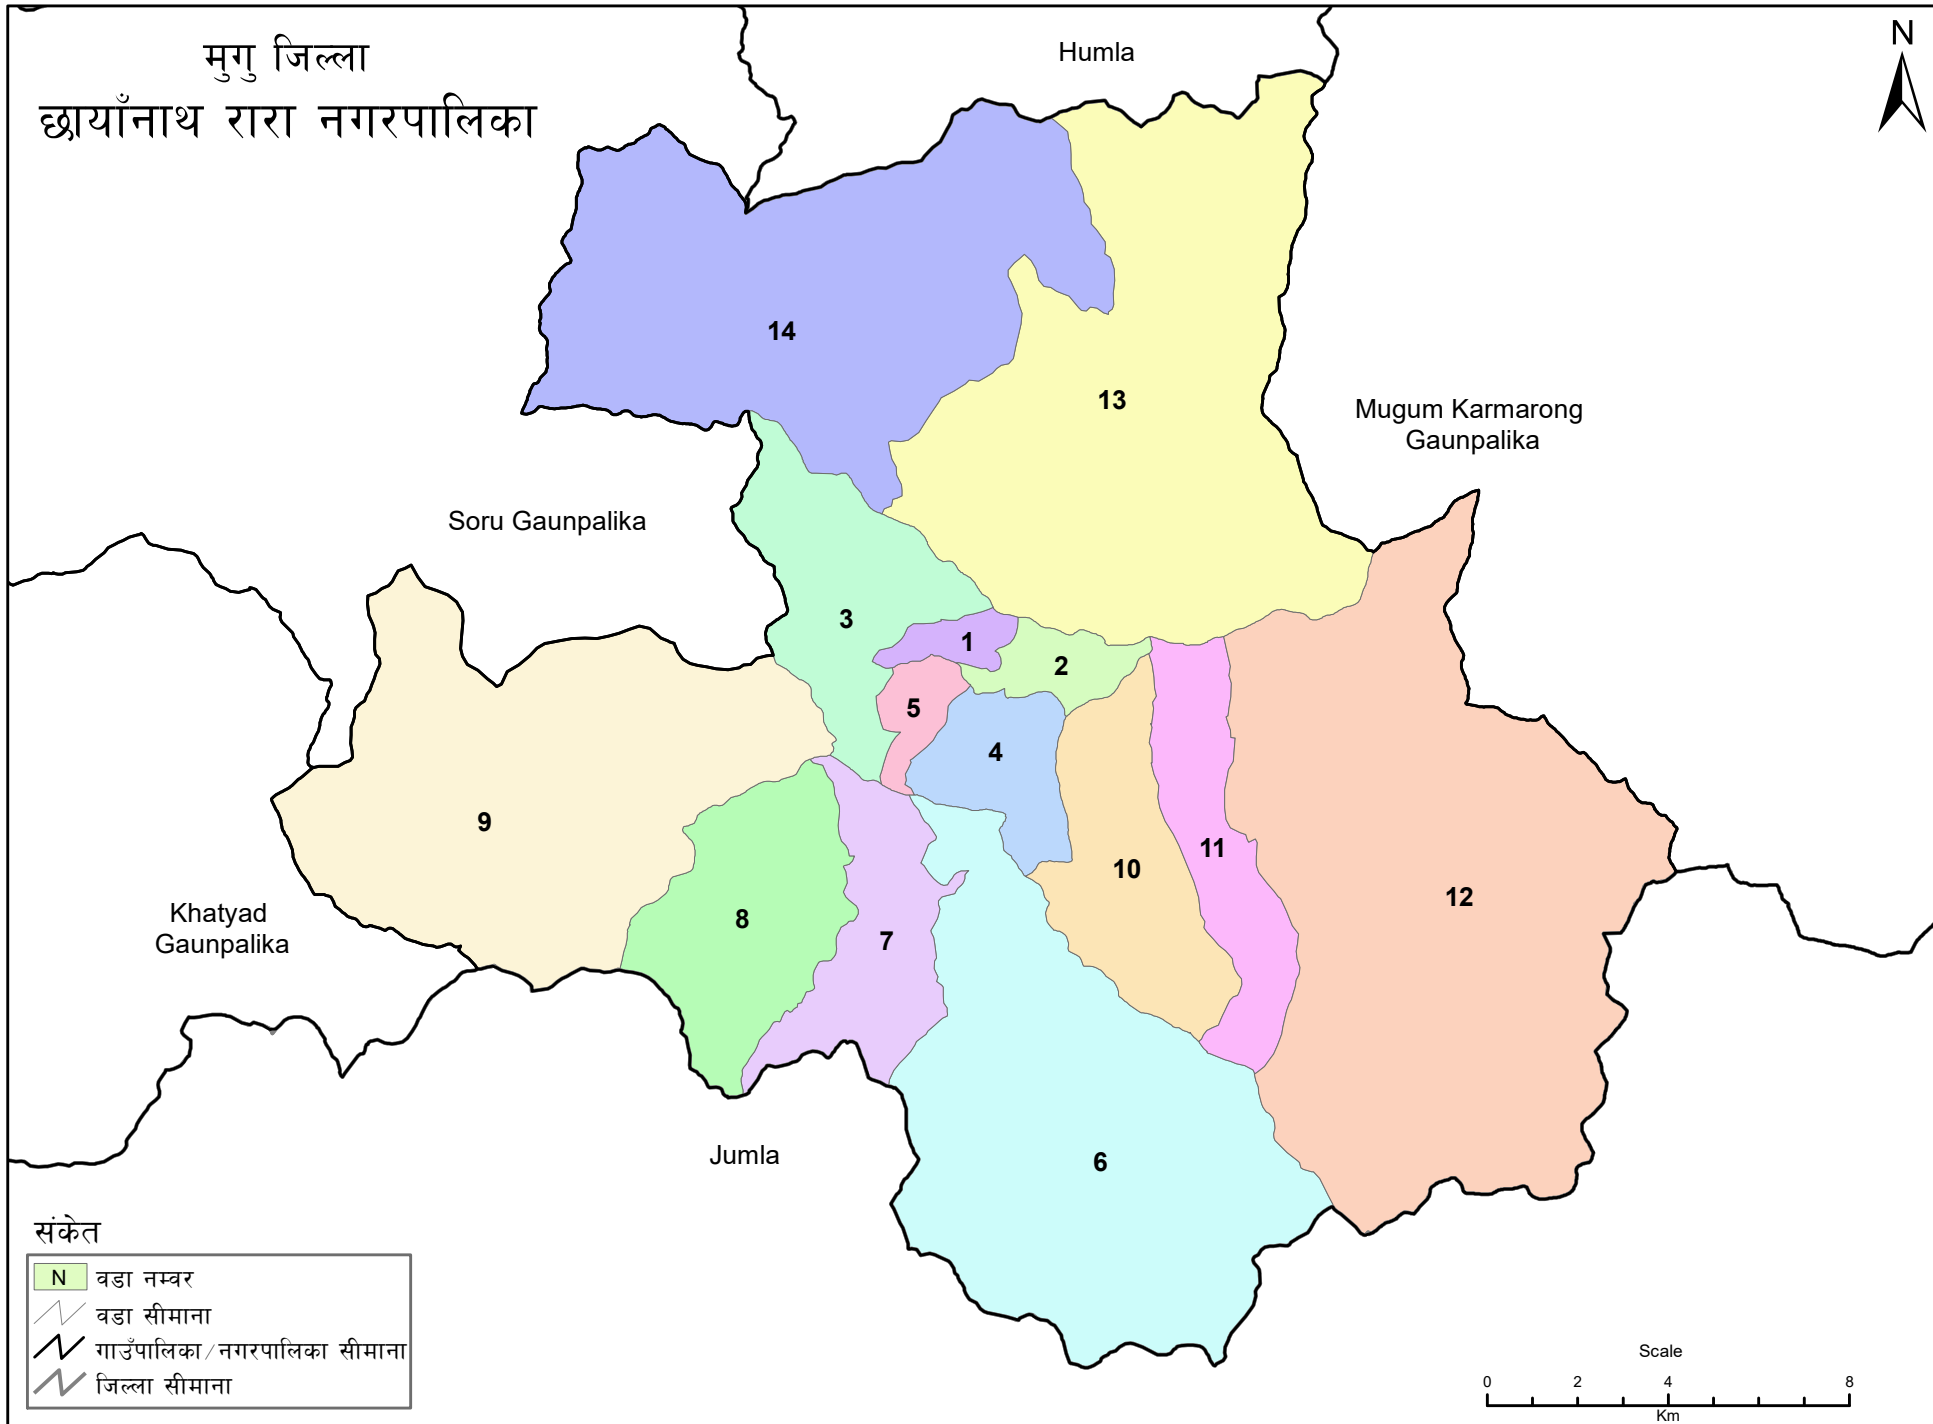

मुगु जिल्ला
छायाँनाथ रारा नगरपालिका

संकेत

- N वडा नम्बर
- वडा सीमाना
- गाउँपालिका/नगरपालिका सीमाना
- जिल्ला सीमाना

स्रोत: स्थलरूप नक्सा (स्केल १:२५०००/१:५००००), नापी विभाग र जनगणना २०६८, केन्द्रिय तथ्यांक विभाग
तयार पार्ने: गाउँपालिका, नगरपालिका तथा विशेष, संरक्षित वा स्वायत्त क्षेत्रको संख्या तथा सीमाना निर्धारण आयोग