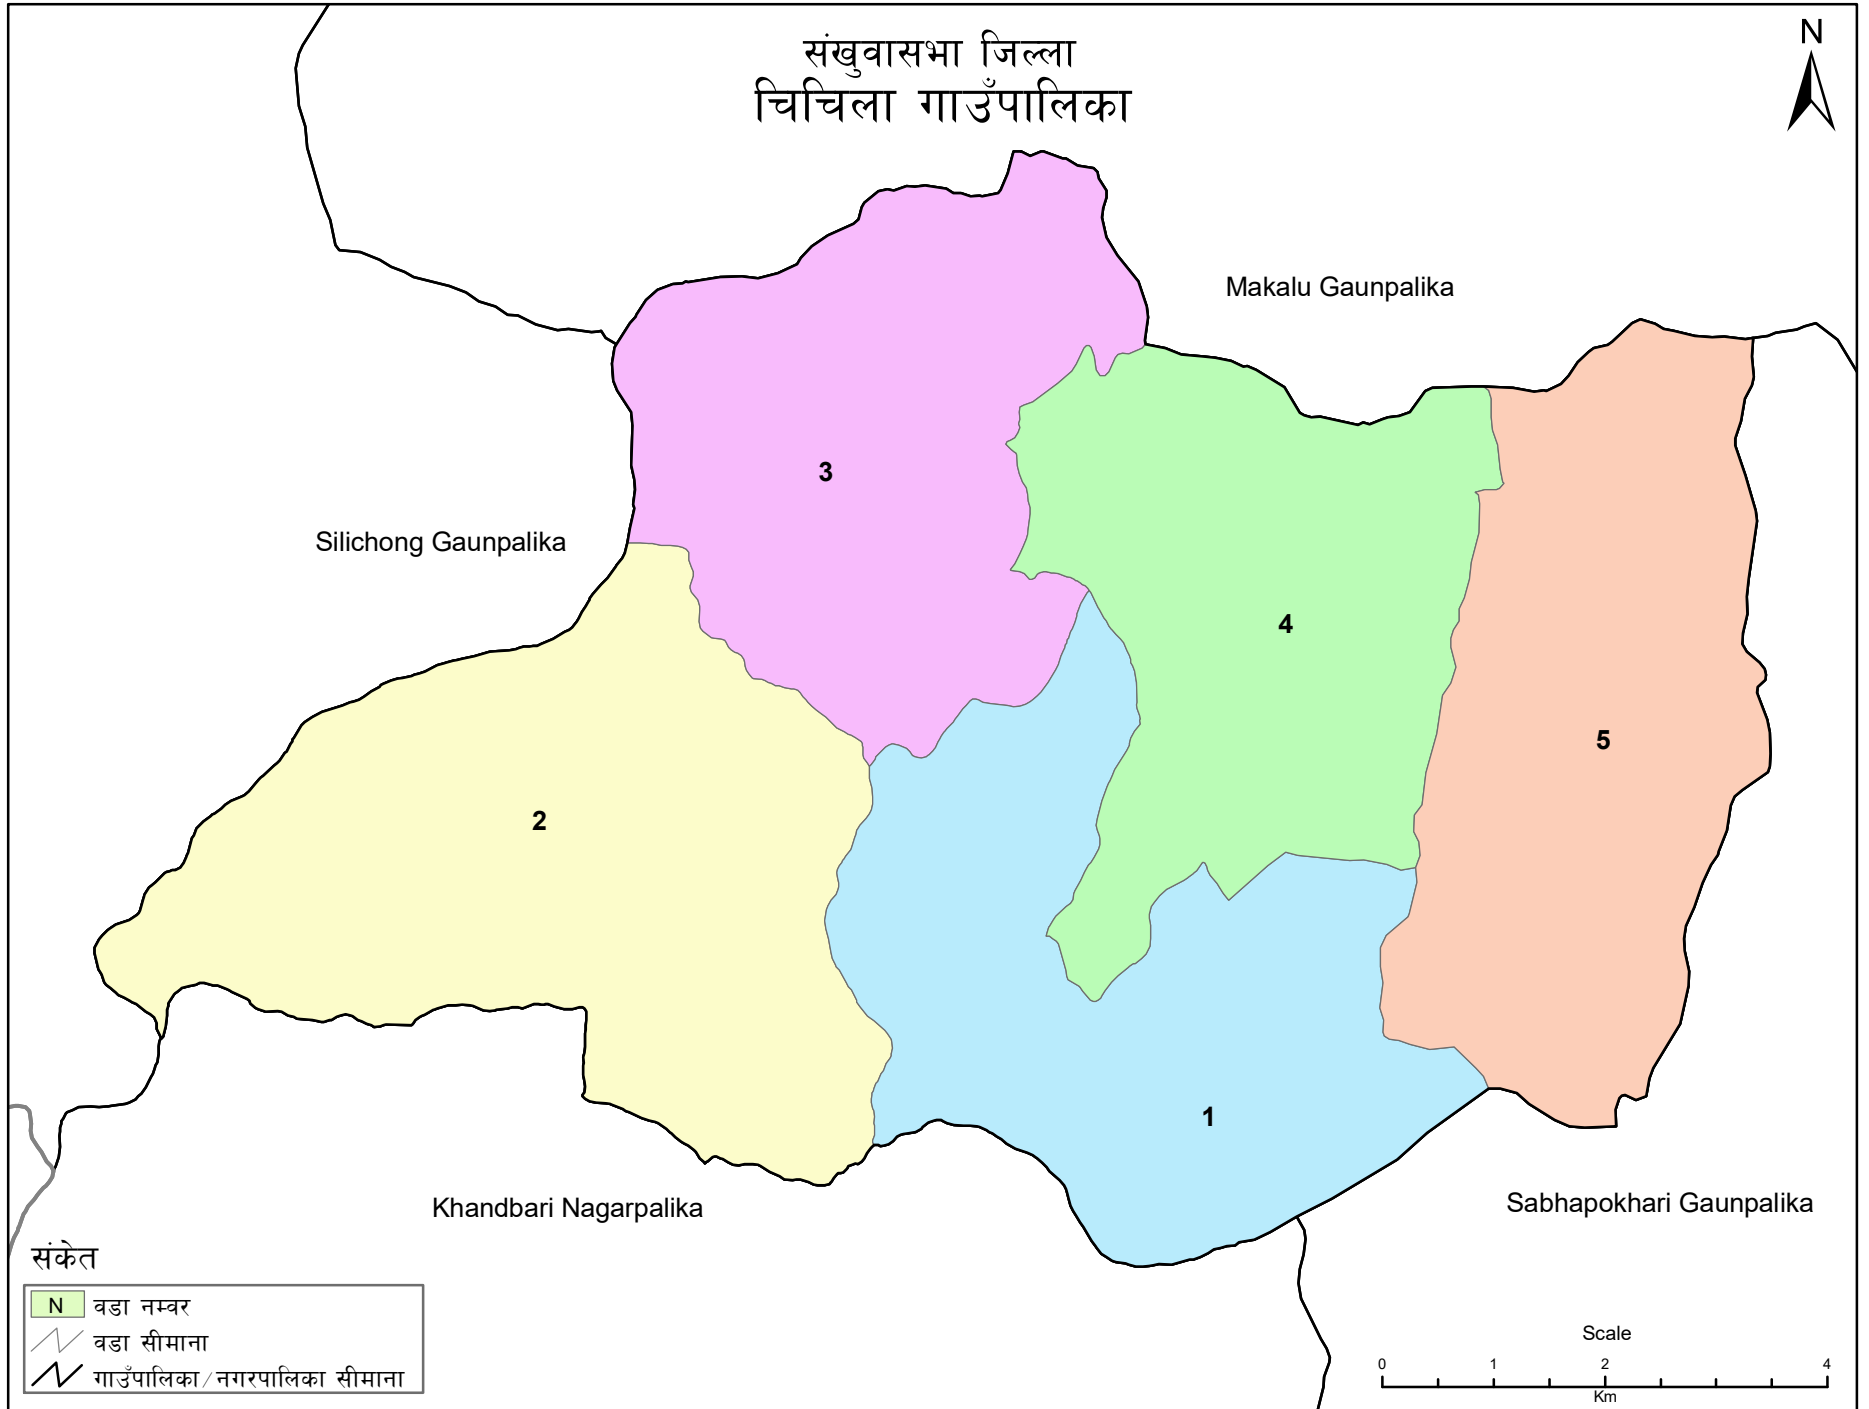

संखुवासभा जिल्ला  
चिचिला गाउँपालिका

संकेत

N	वडा नम्बर
—	वडा सीमाना
—	गाउँपालिका/नगरपालिका सीमाना