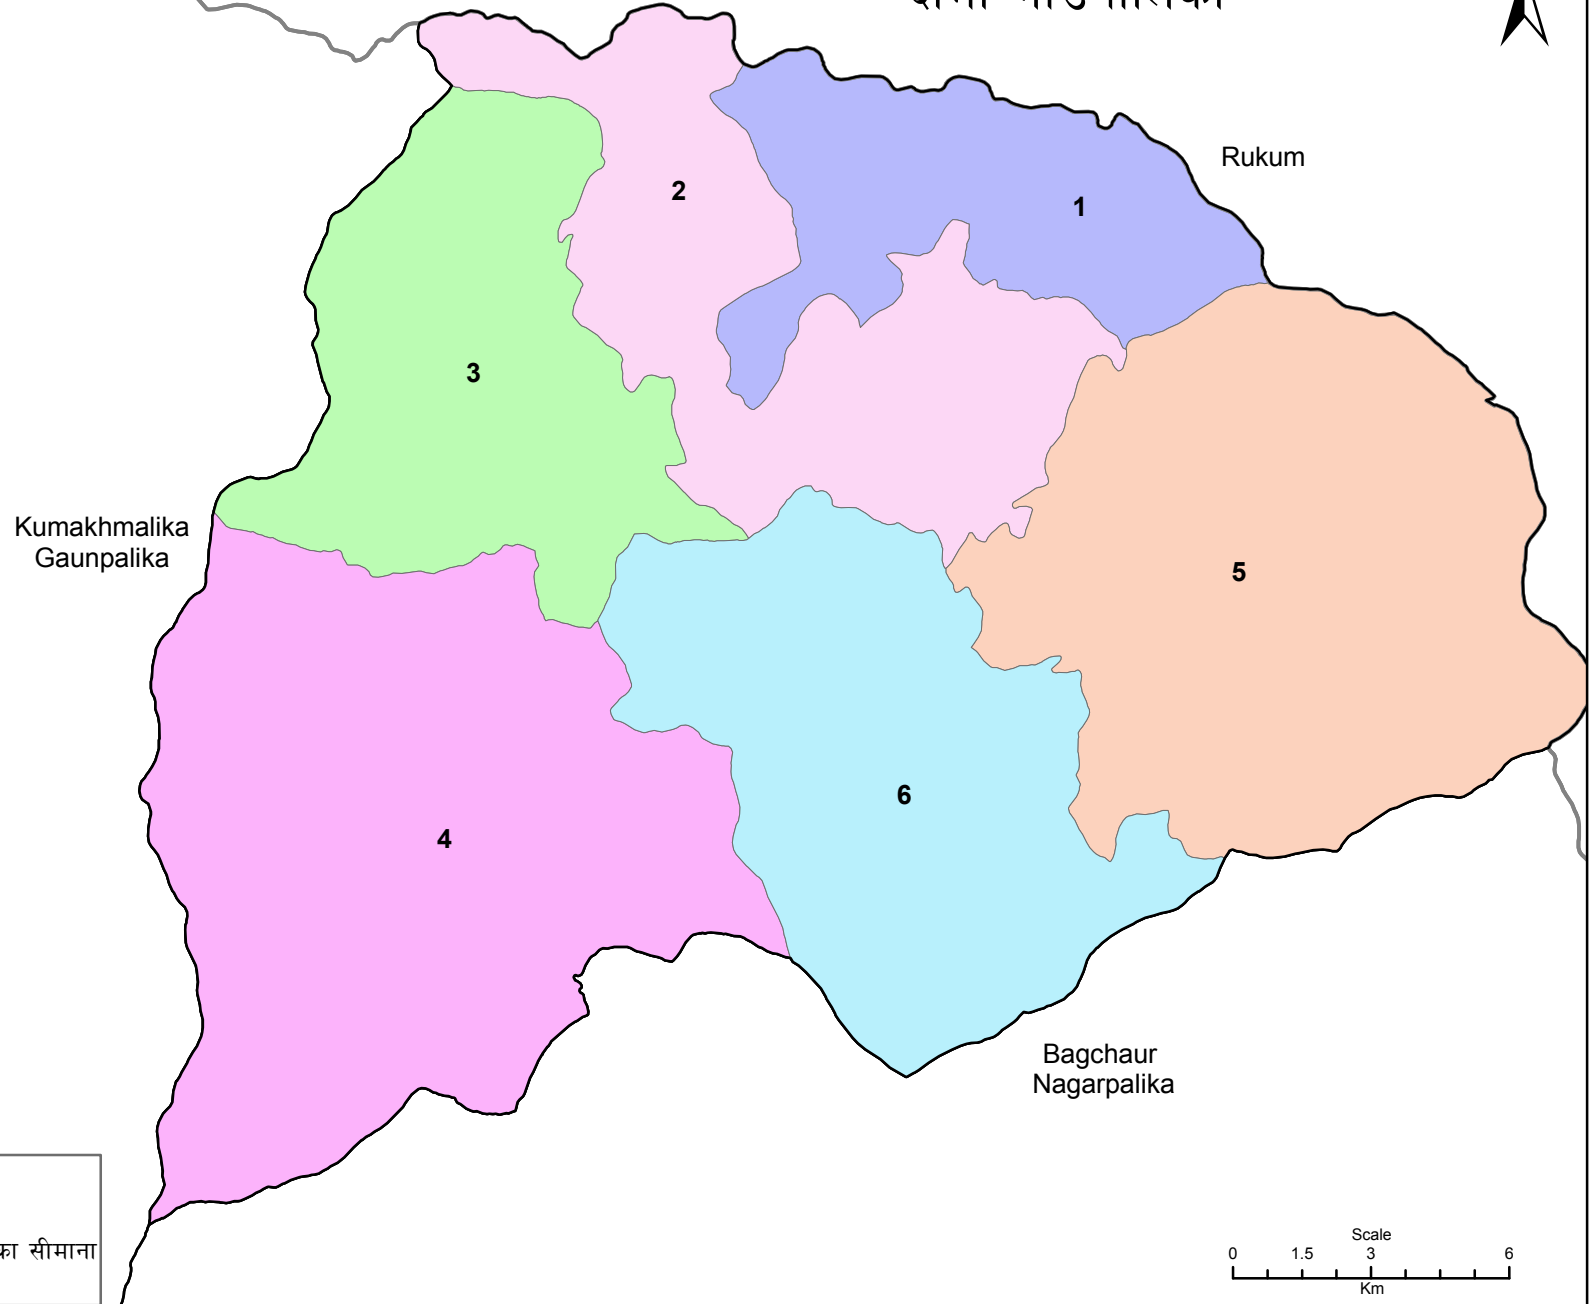

सल्यान जिल्ला
दार्मा गाउँपालिका

संकेत

- N वडा नम्बर
- वडा सीमाना
- गाउँपालिका/नगरपालिका सीमाना
- जिल्ला सीमाना