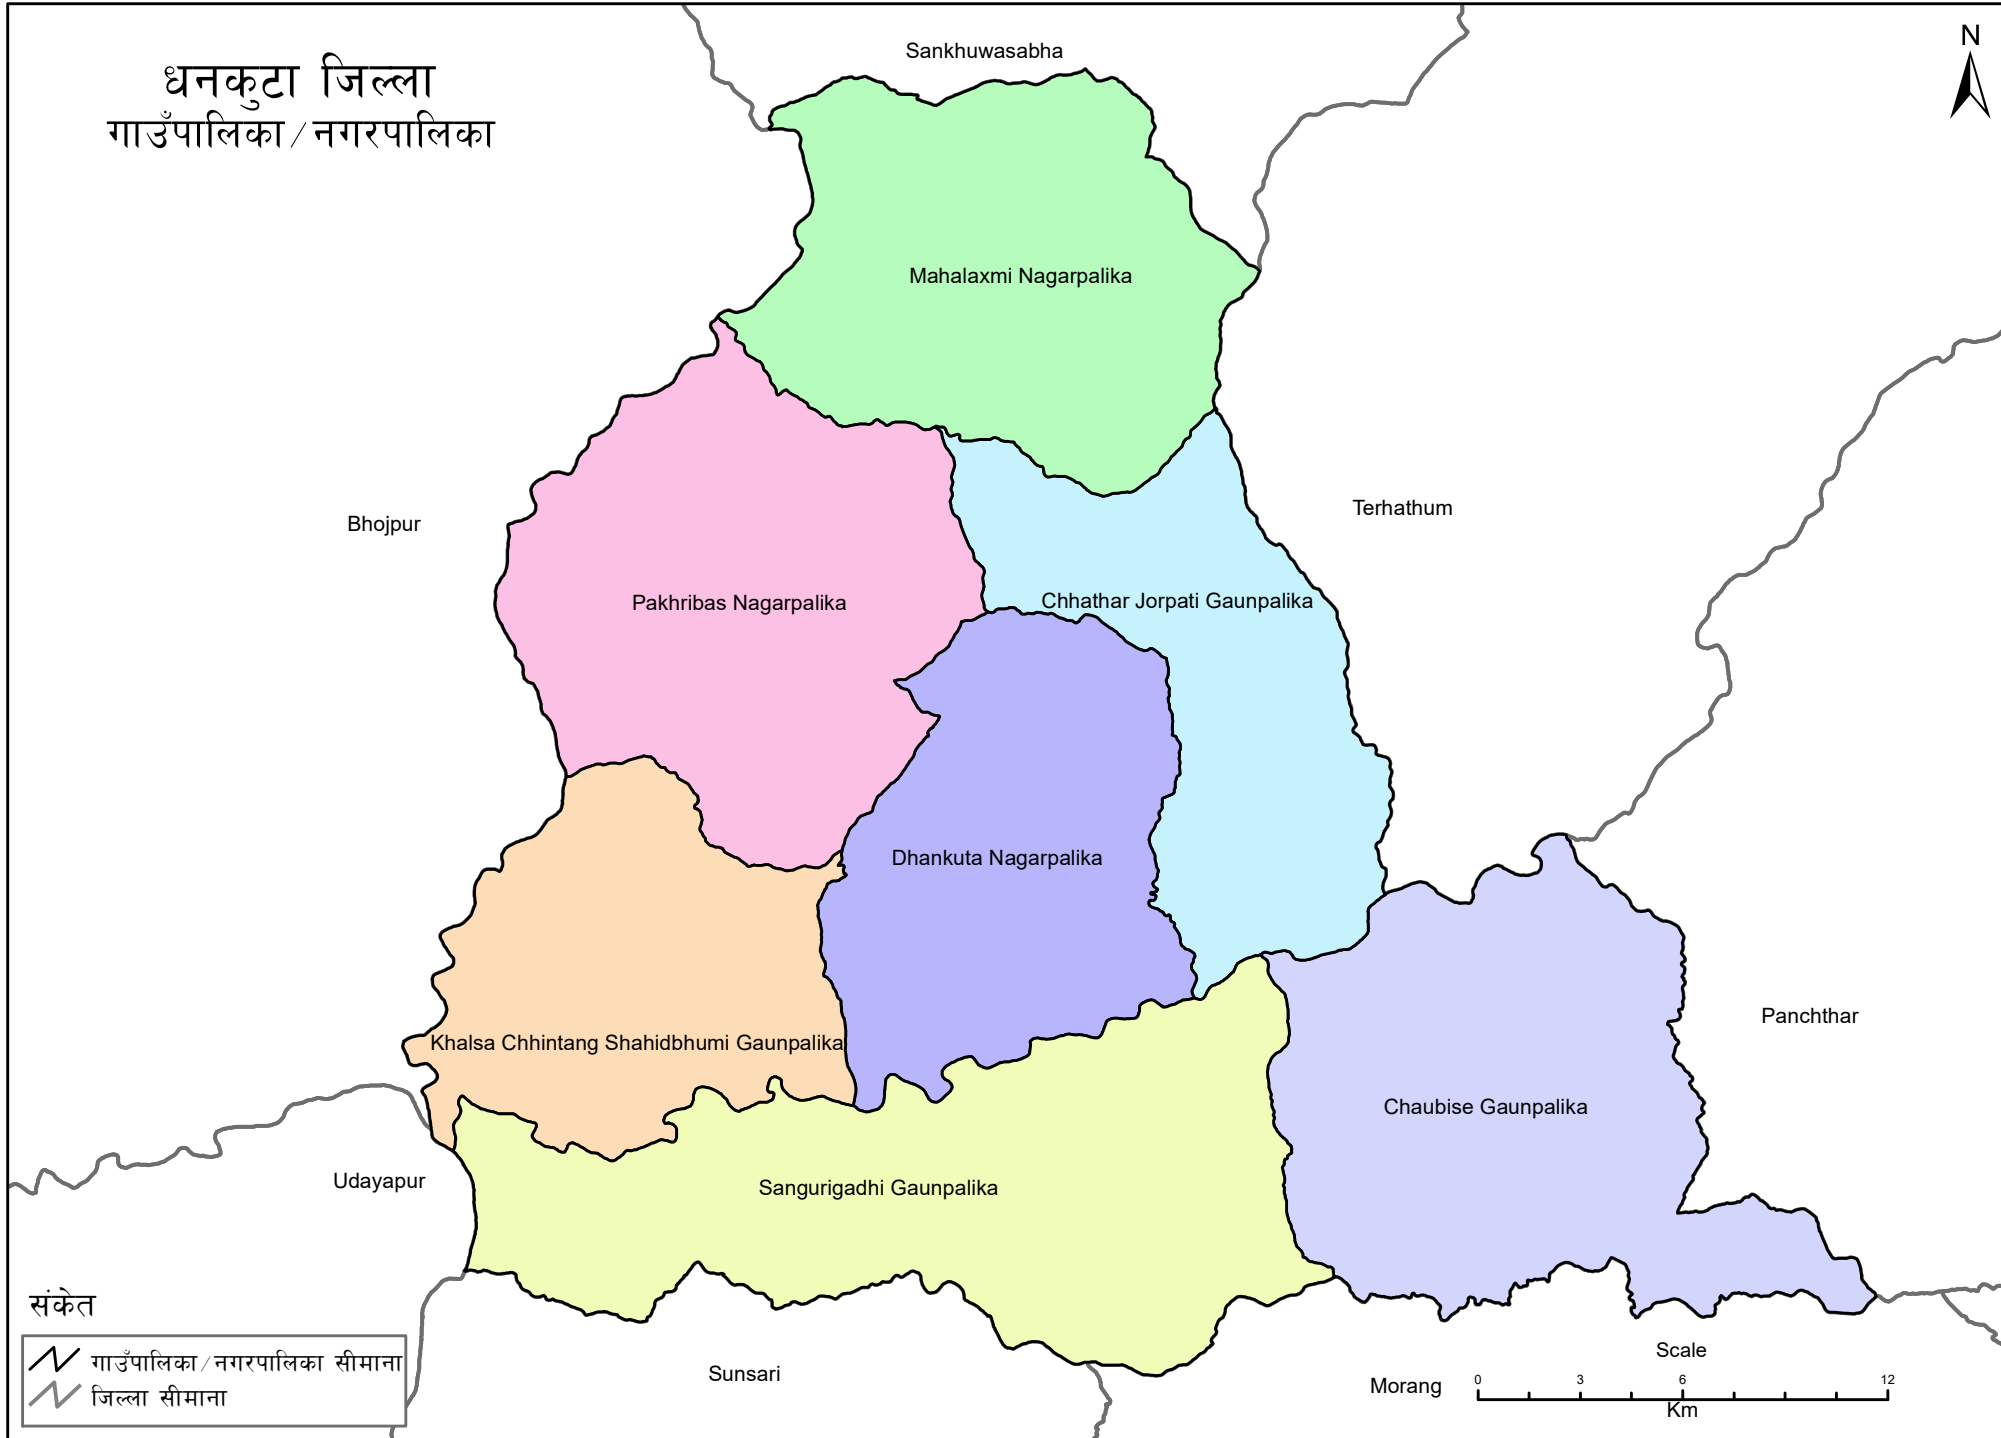

धनकुटा जिल्ला

गाउँपालिका / नगरपालिका

स्रोत: स्थलरूप नक्सा (स्केल १:२५०००/१:५००००), नापी विभाग र जनगणना २०६८, केन्द्रिय तथ्यांक विभाग
तयार पार्ने: गाउँपालिका, नगरपालिका तथा विशेष, संरक्षित वा स्वायत्त क्षेत्रको संख्या तथा सीमाना निर्धारण आयोग