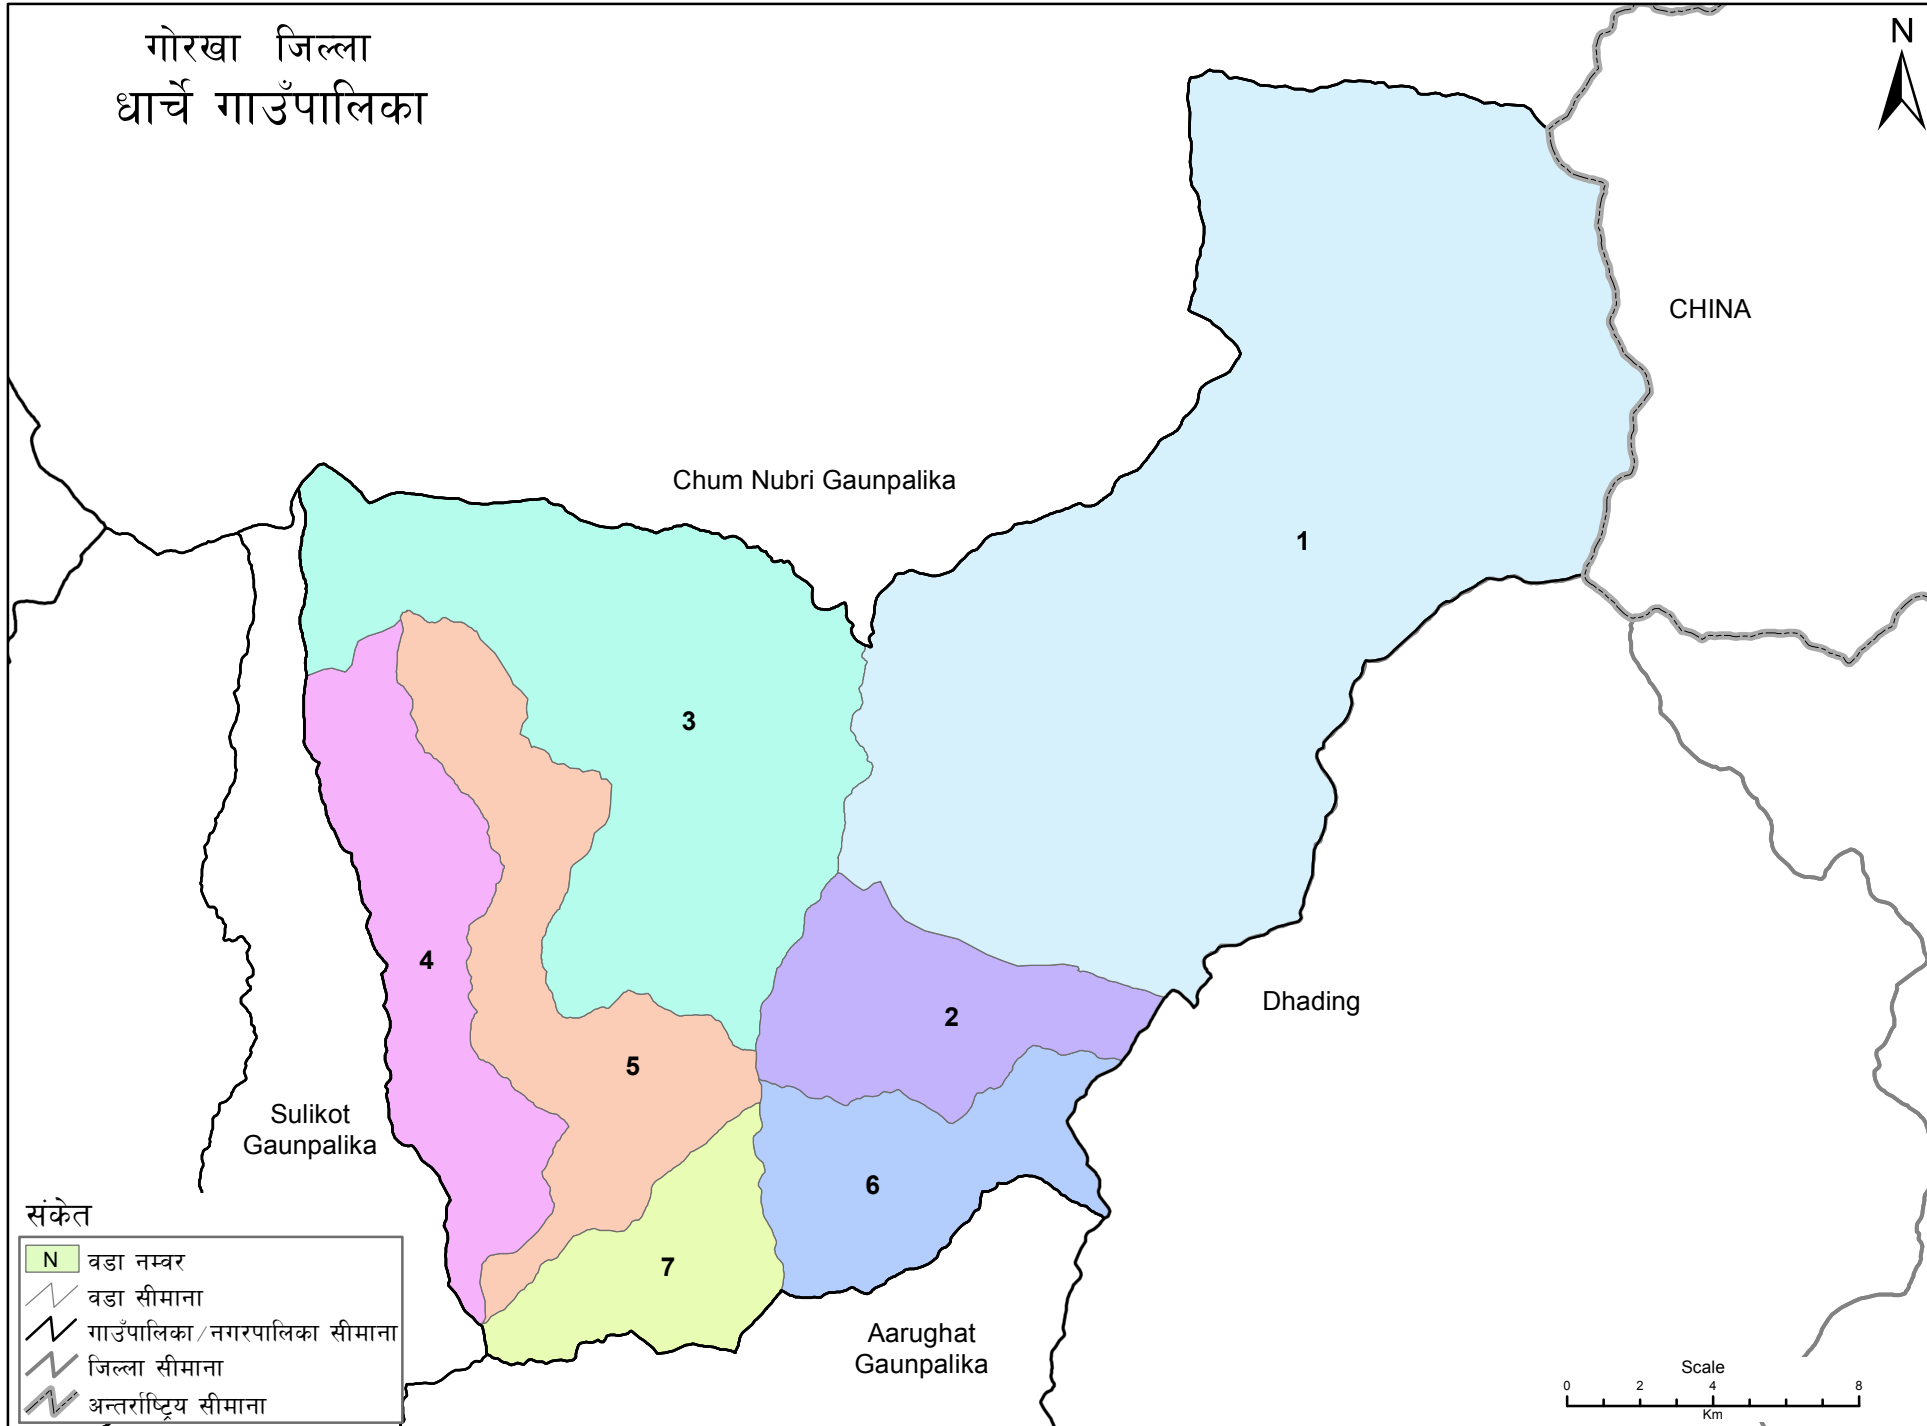

गोरखा जिल्ला
धार्चे गाउँपालिका

संकेत

- वडा नम्बर
- वडा सीमाना
- गाउँपालिका/नगरपालिका सीमाना
- जिल्ला सीमाना
- अन्तर्राष्ट्रिय सीमाना

स्रोत: स्थलरूप नक्सा (स्केल १:२५०००/१:५००००), नापी विभाग र जनगणना २०६८, केन्द्रिय तथ्यांक विभाग
तयार पार्ने: गाउँपालिका, नगरपालिका तथा विशेष, संरक्षित वा स्वायत्त क्षेत्रको संख्या तथा सीमाना निर्धारण आयोग