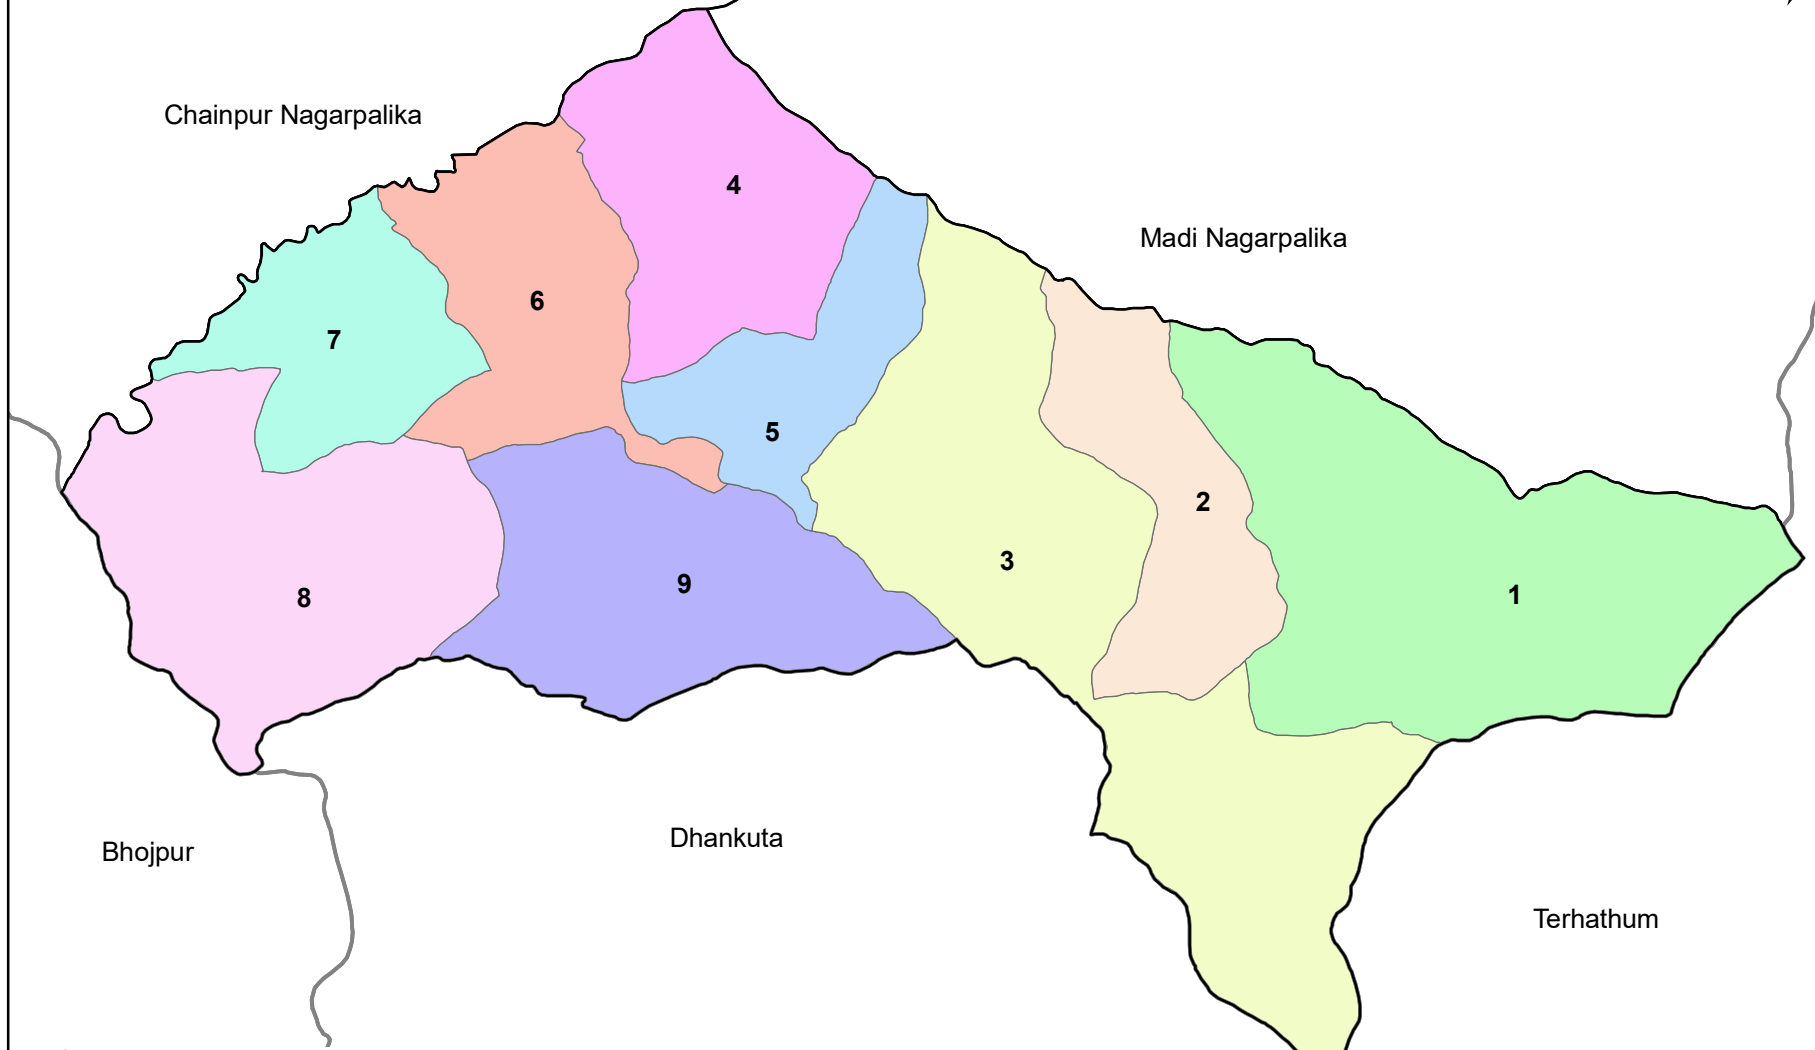

संखुवासभा जिल्ला
धर्मदेवी नगरपालिका

Chainpur Nagarpalika

Madi Nagarpalika

संकेत

	वडा नम्बर
	वडा सीमाना
	गाउँपालिका/नगरपालिका सीमाना
	जिल्ला सीमाना

Scale