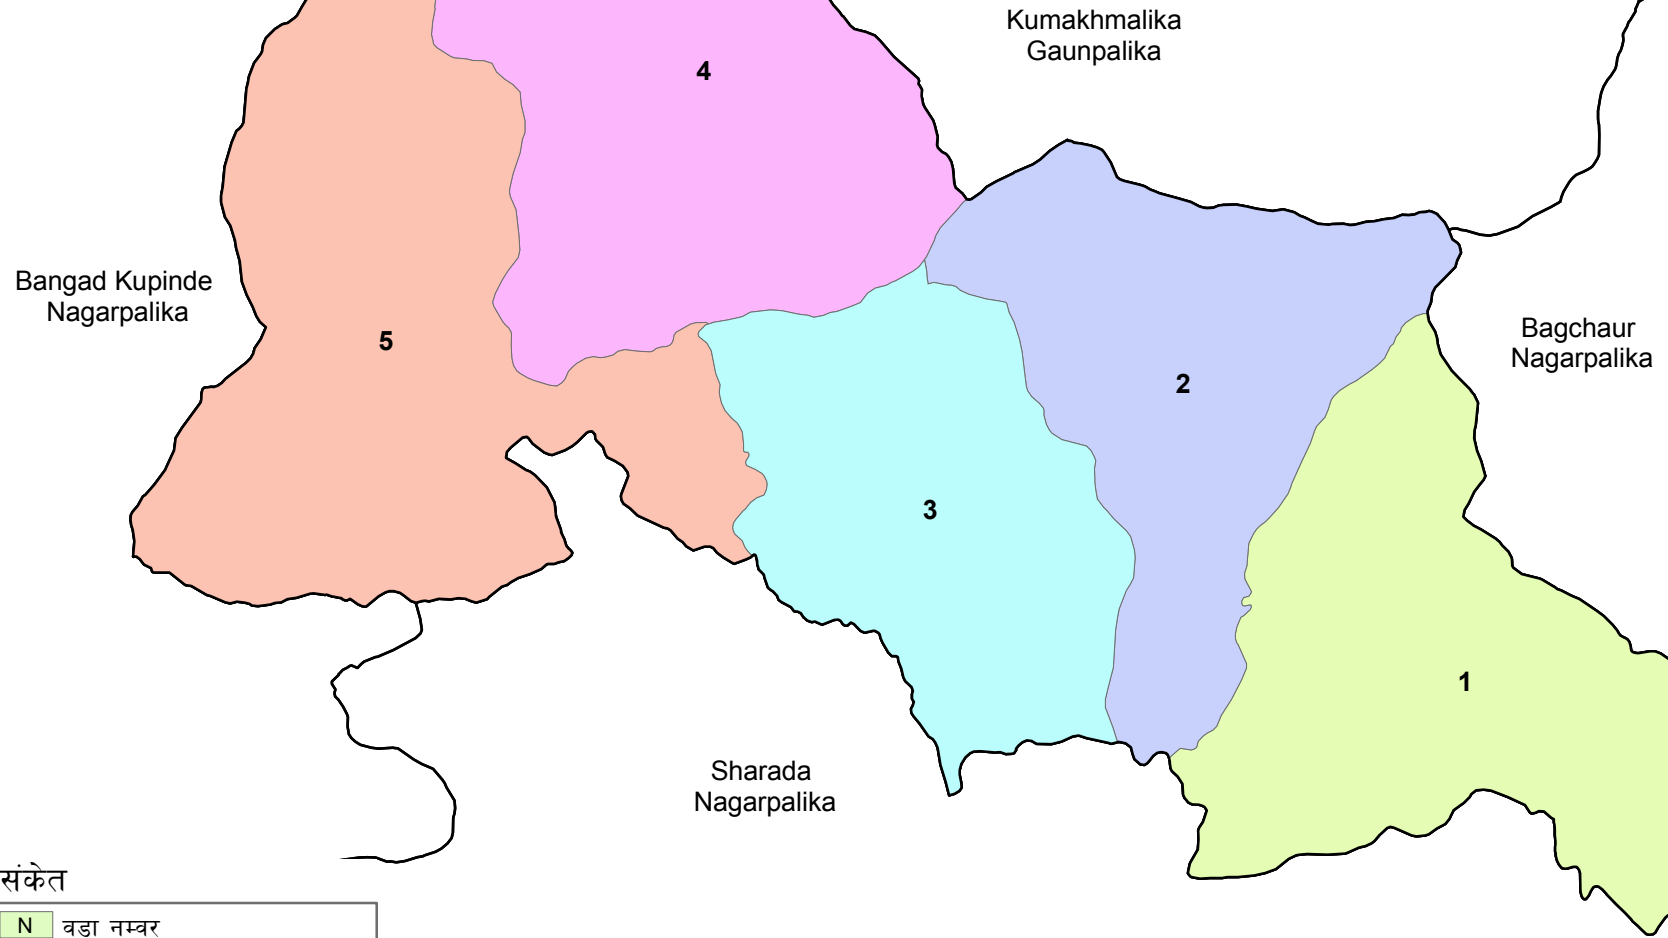

सल्यान जिल्ला  
ढोरचौर गाउँपालिका

संकेत

N	वडा नम्बर
	वडा सीमाना
	गाउँपालिका/नगरपालिका सीमाना
	जिल्ला सीमाना