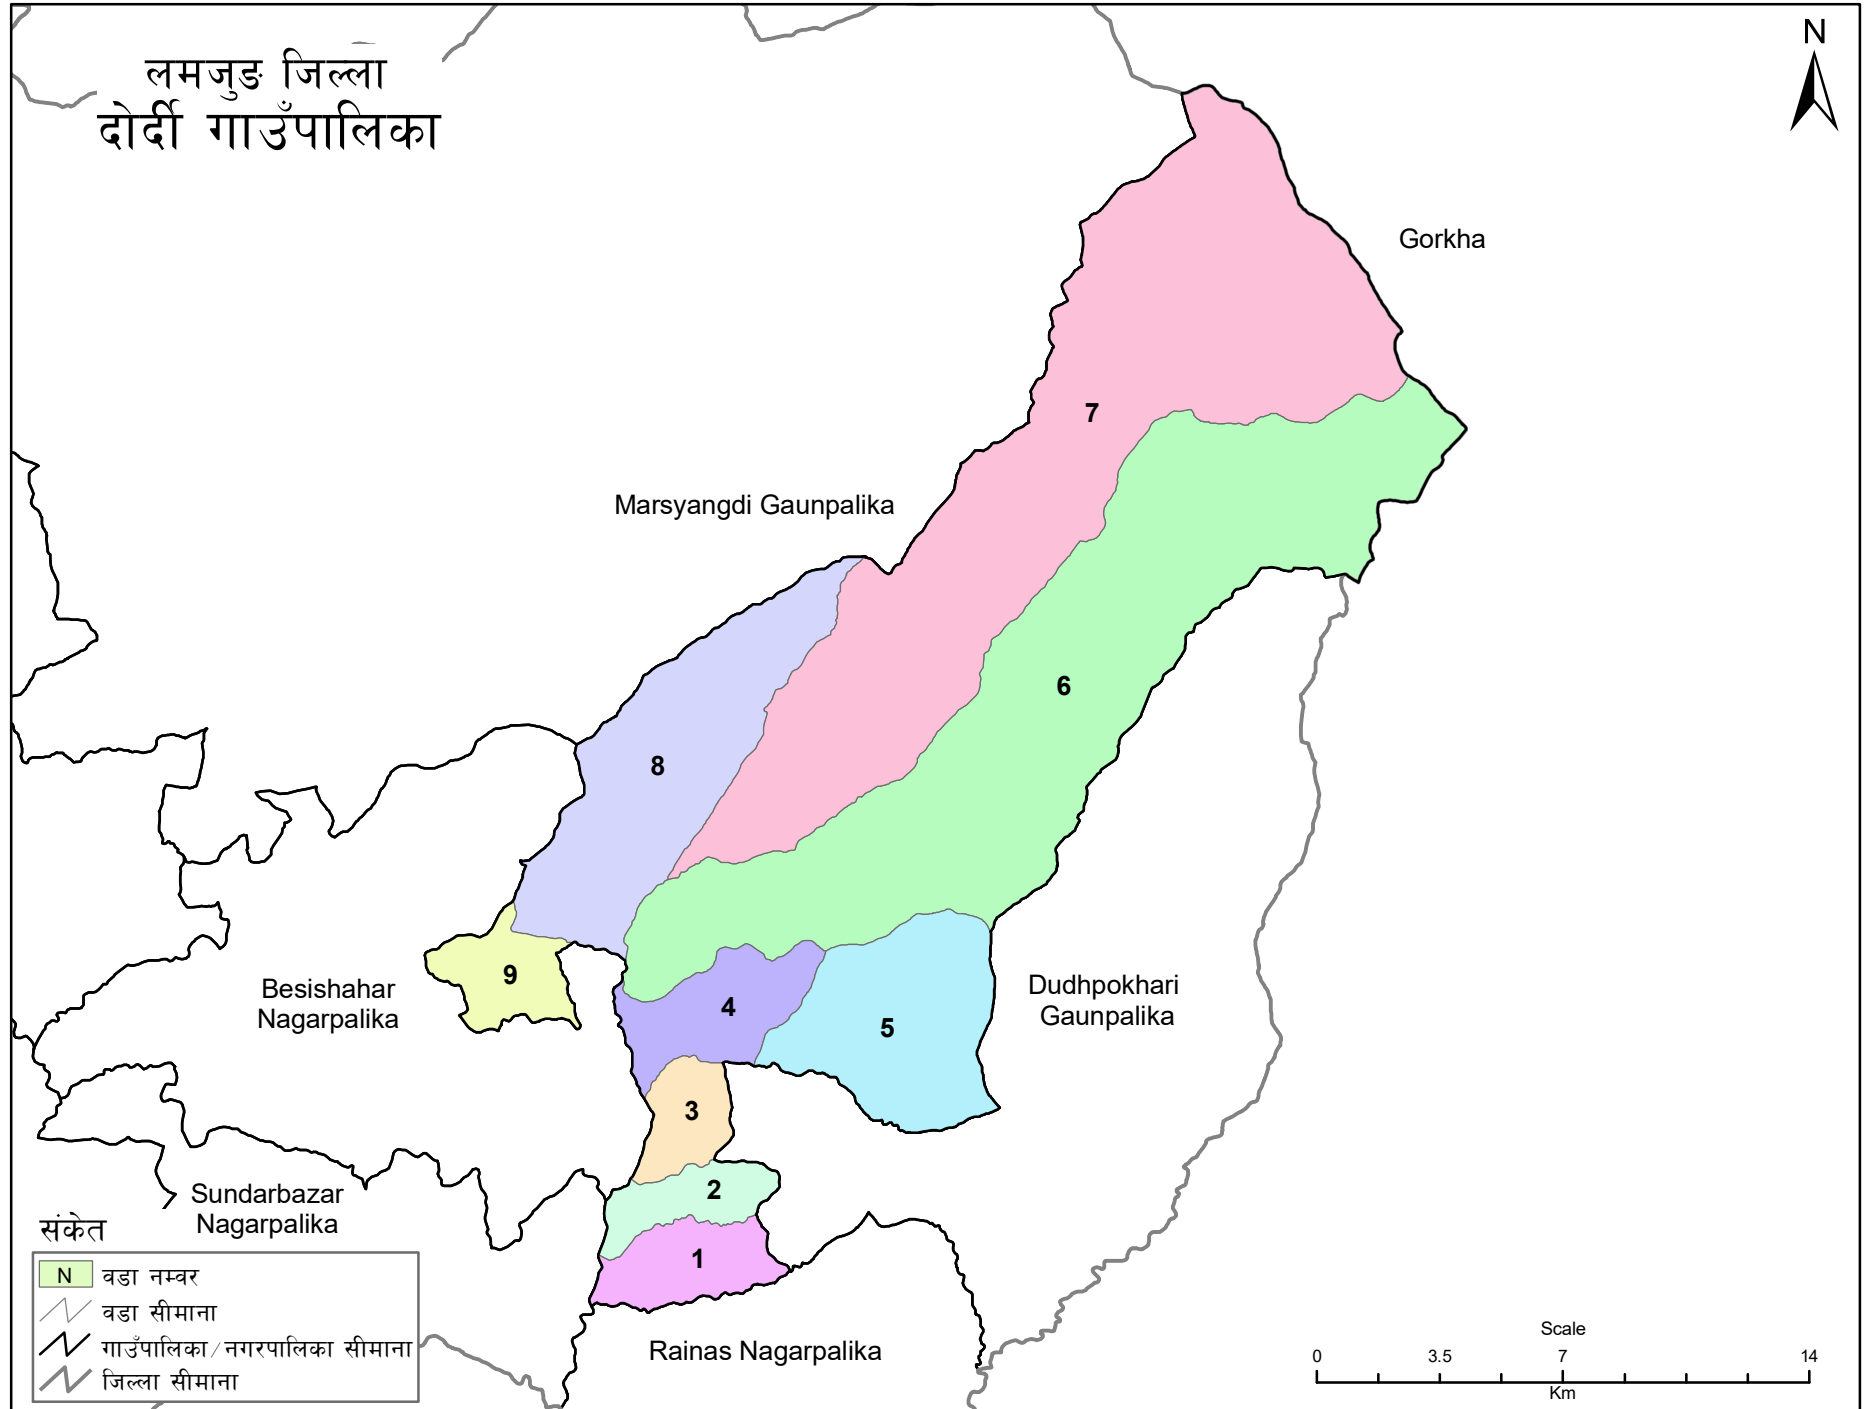

लमजुङ जिल्ला दोर्दी गाउँपालिका

स्रोत: स्थलरूप नक्सा (स्केल १:२५०००/१:५००००), नापी विभाग र जनगणना २०६८, केन्द्रिय तथ्यांक विभाग
तयार पार्ने: गाउँपालिका, नगरपालिका तथा विशेष, संरक्षित वा स्वायत्त क्षेत्रको संख्या तथा सीमाना निर्धारण आयोग

Projection System: MUTM, Spheroid - Everest 1830
LLRC, 2016