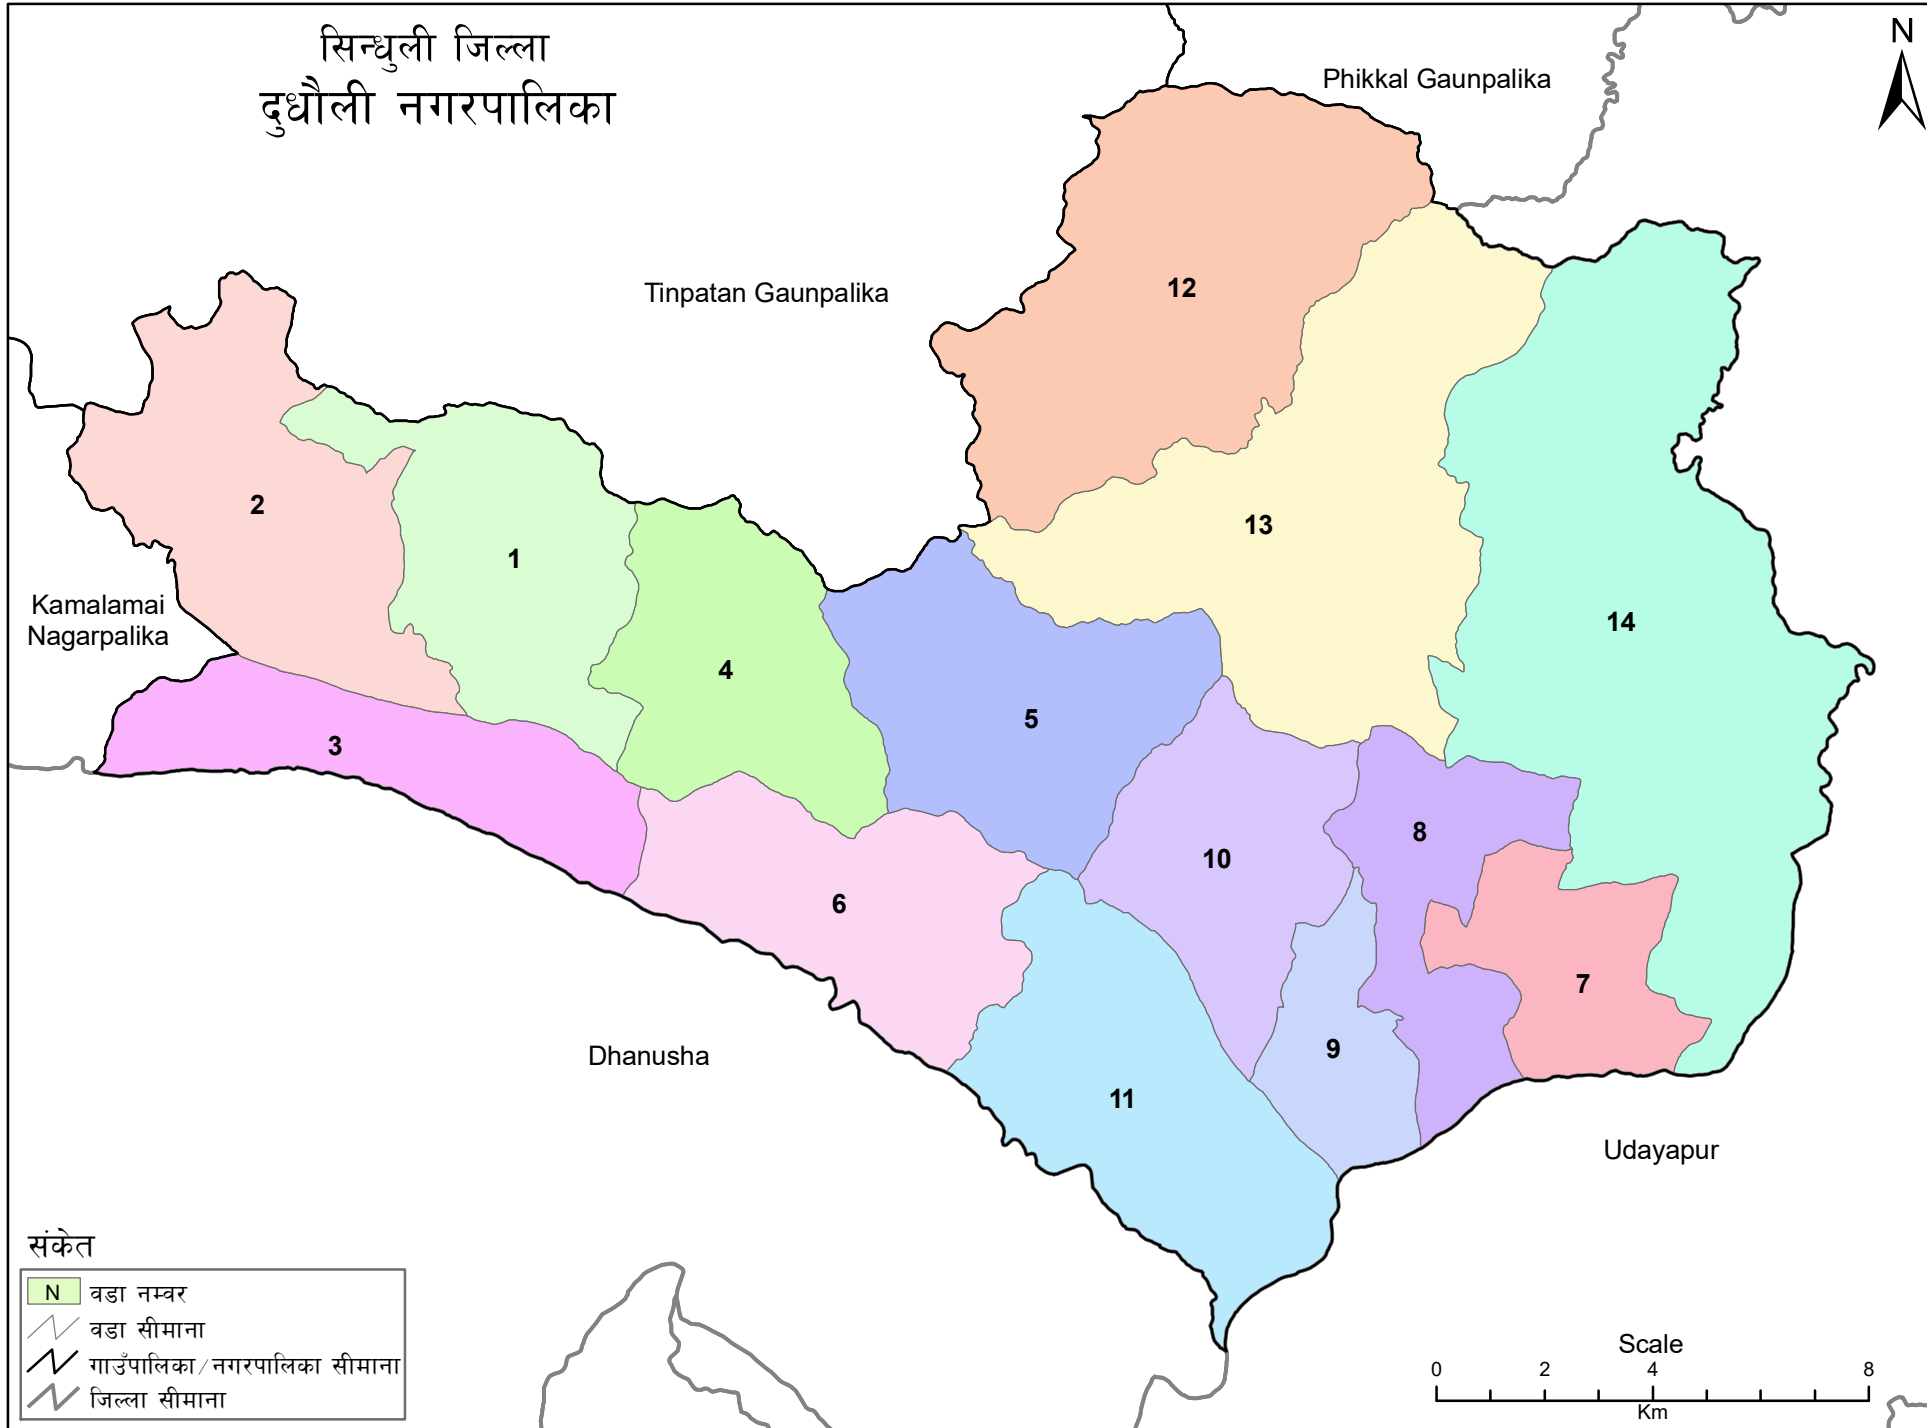

सिन्धुली जिल्ला
दुधौली नगरपालिका

स्रोत: स्थलरूप नक्सा (स्केल १:२५०००/१:५००००), नापी विभाग र जनगणना २०६८, केन्द्रिय तथ्यांक विभाग
तयार पार्ने: गाउँपालिका, नगरपालिका तथा विशेष, संरक्षित वा स्वायत्त क्षेत्रको संख्या तथा सीमाना निर्धारण आयोग

Projection System: MUTM, Spheroid - Everest 1830
LLRC, 2016