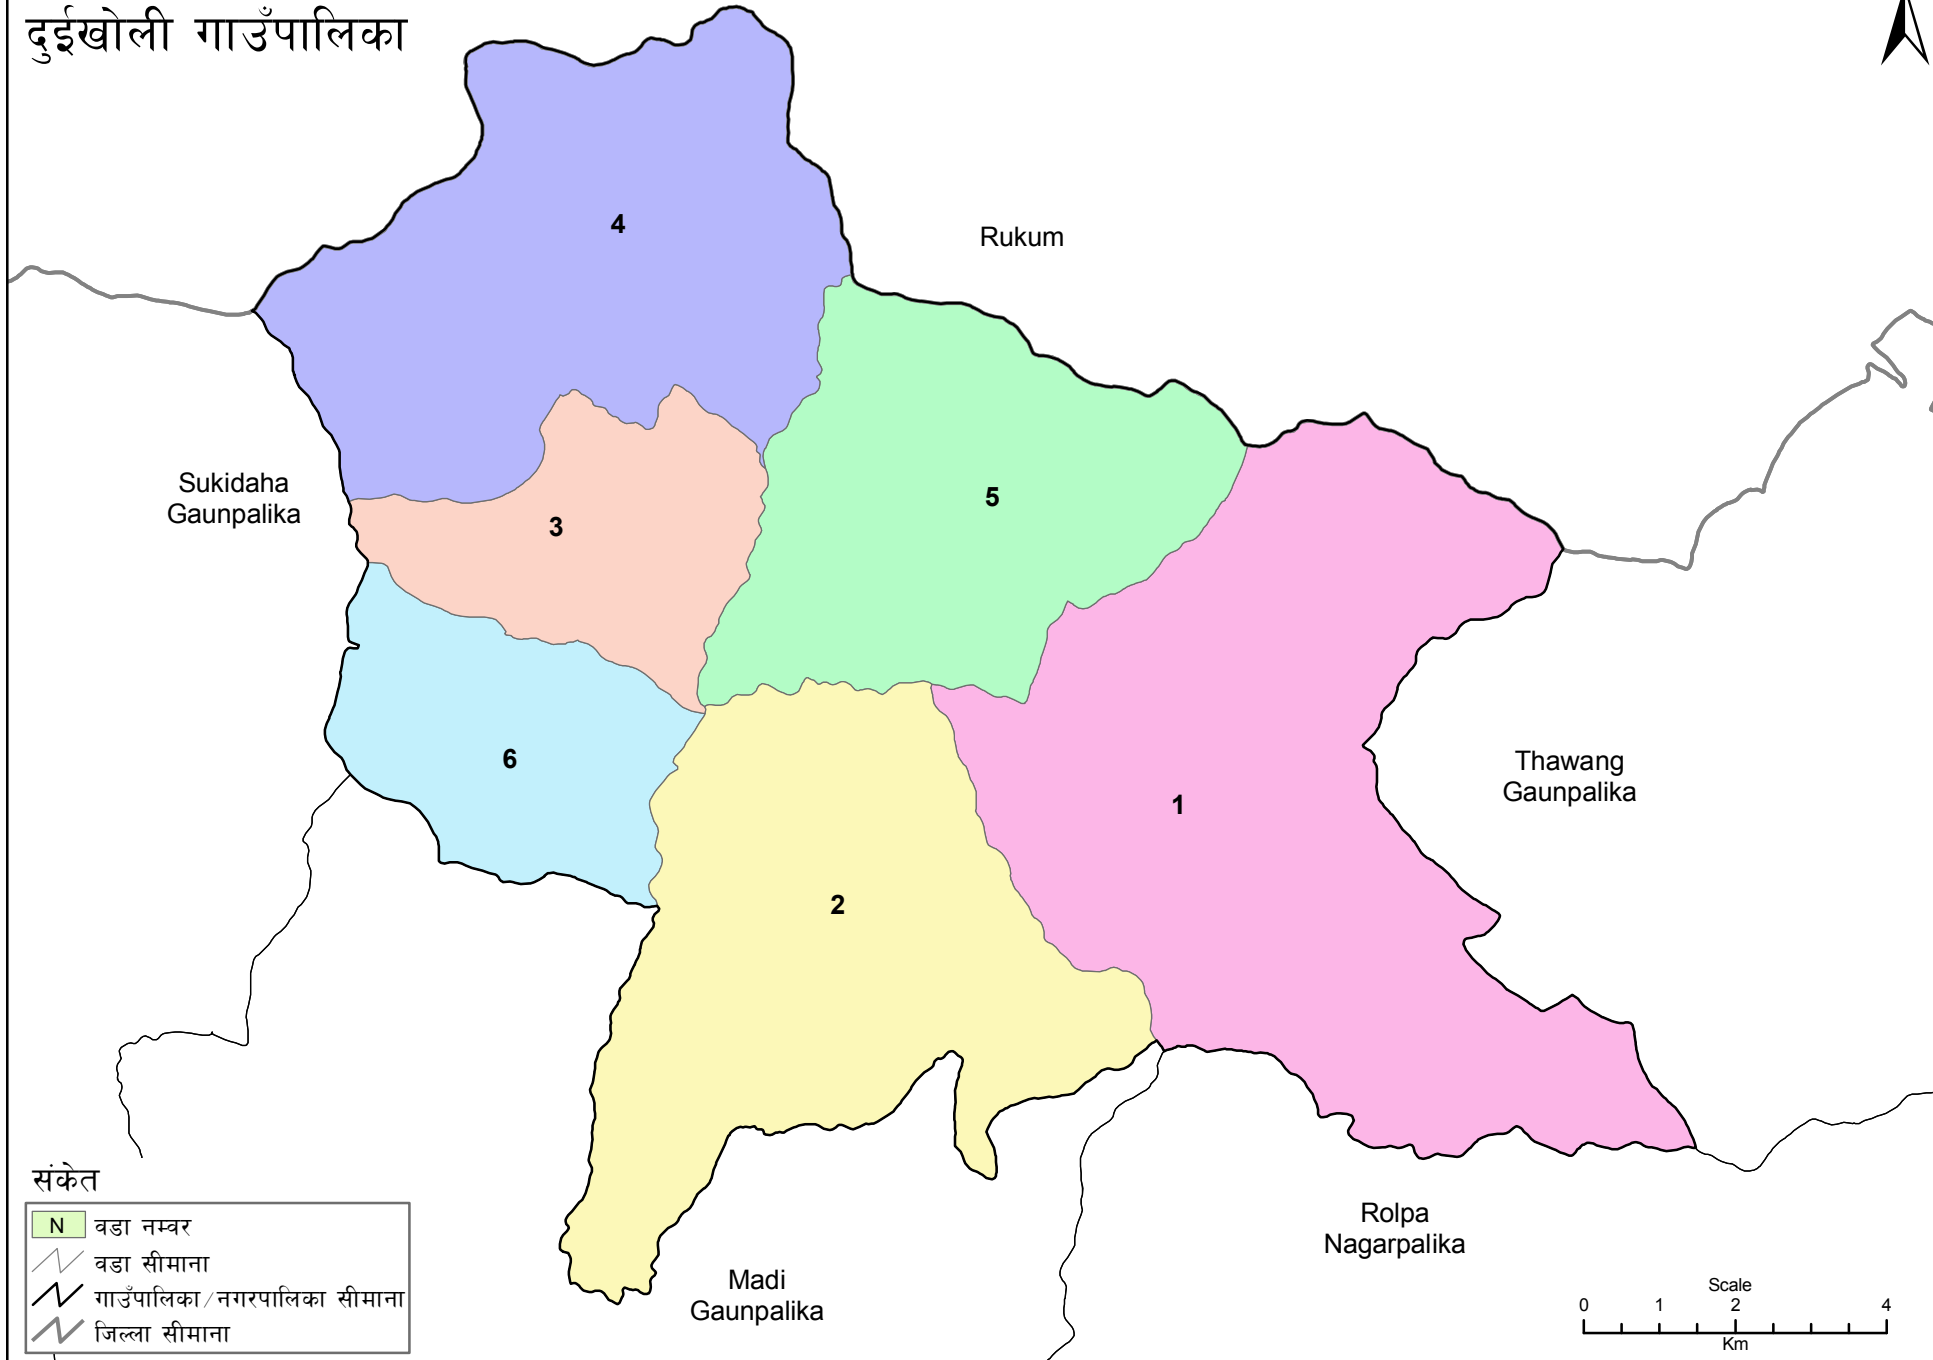

रोल्पा जिल्ला
दुईखोली गाउँपालिका

स्रोत: स्थलरूप नक्सा (स्केल १:२५०००/१:५००००), नापी विभाग र जनगणना २०६८, केन्द्रिय तथ्यांक विभाग
तयार पार्ने: गाउँपालिका, नगरपालिका तथा विशेष, संरक्षित वा स्वायत्त क्षेत्रको संख्या तथा सीमाना निर्धारण आयोग