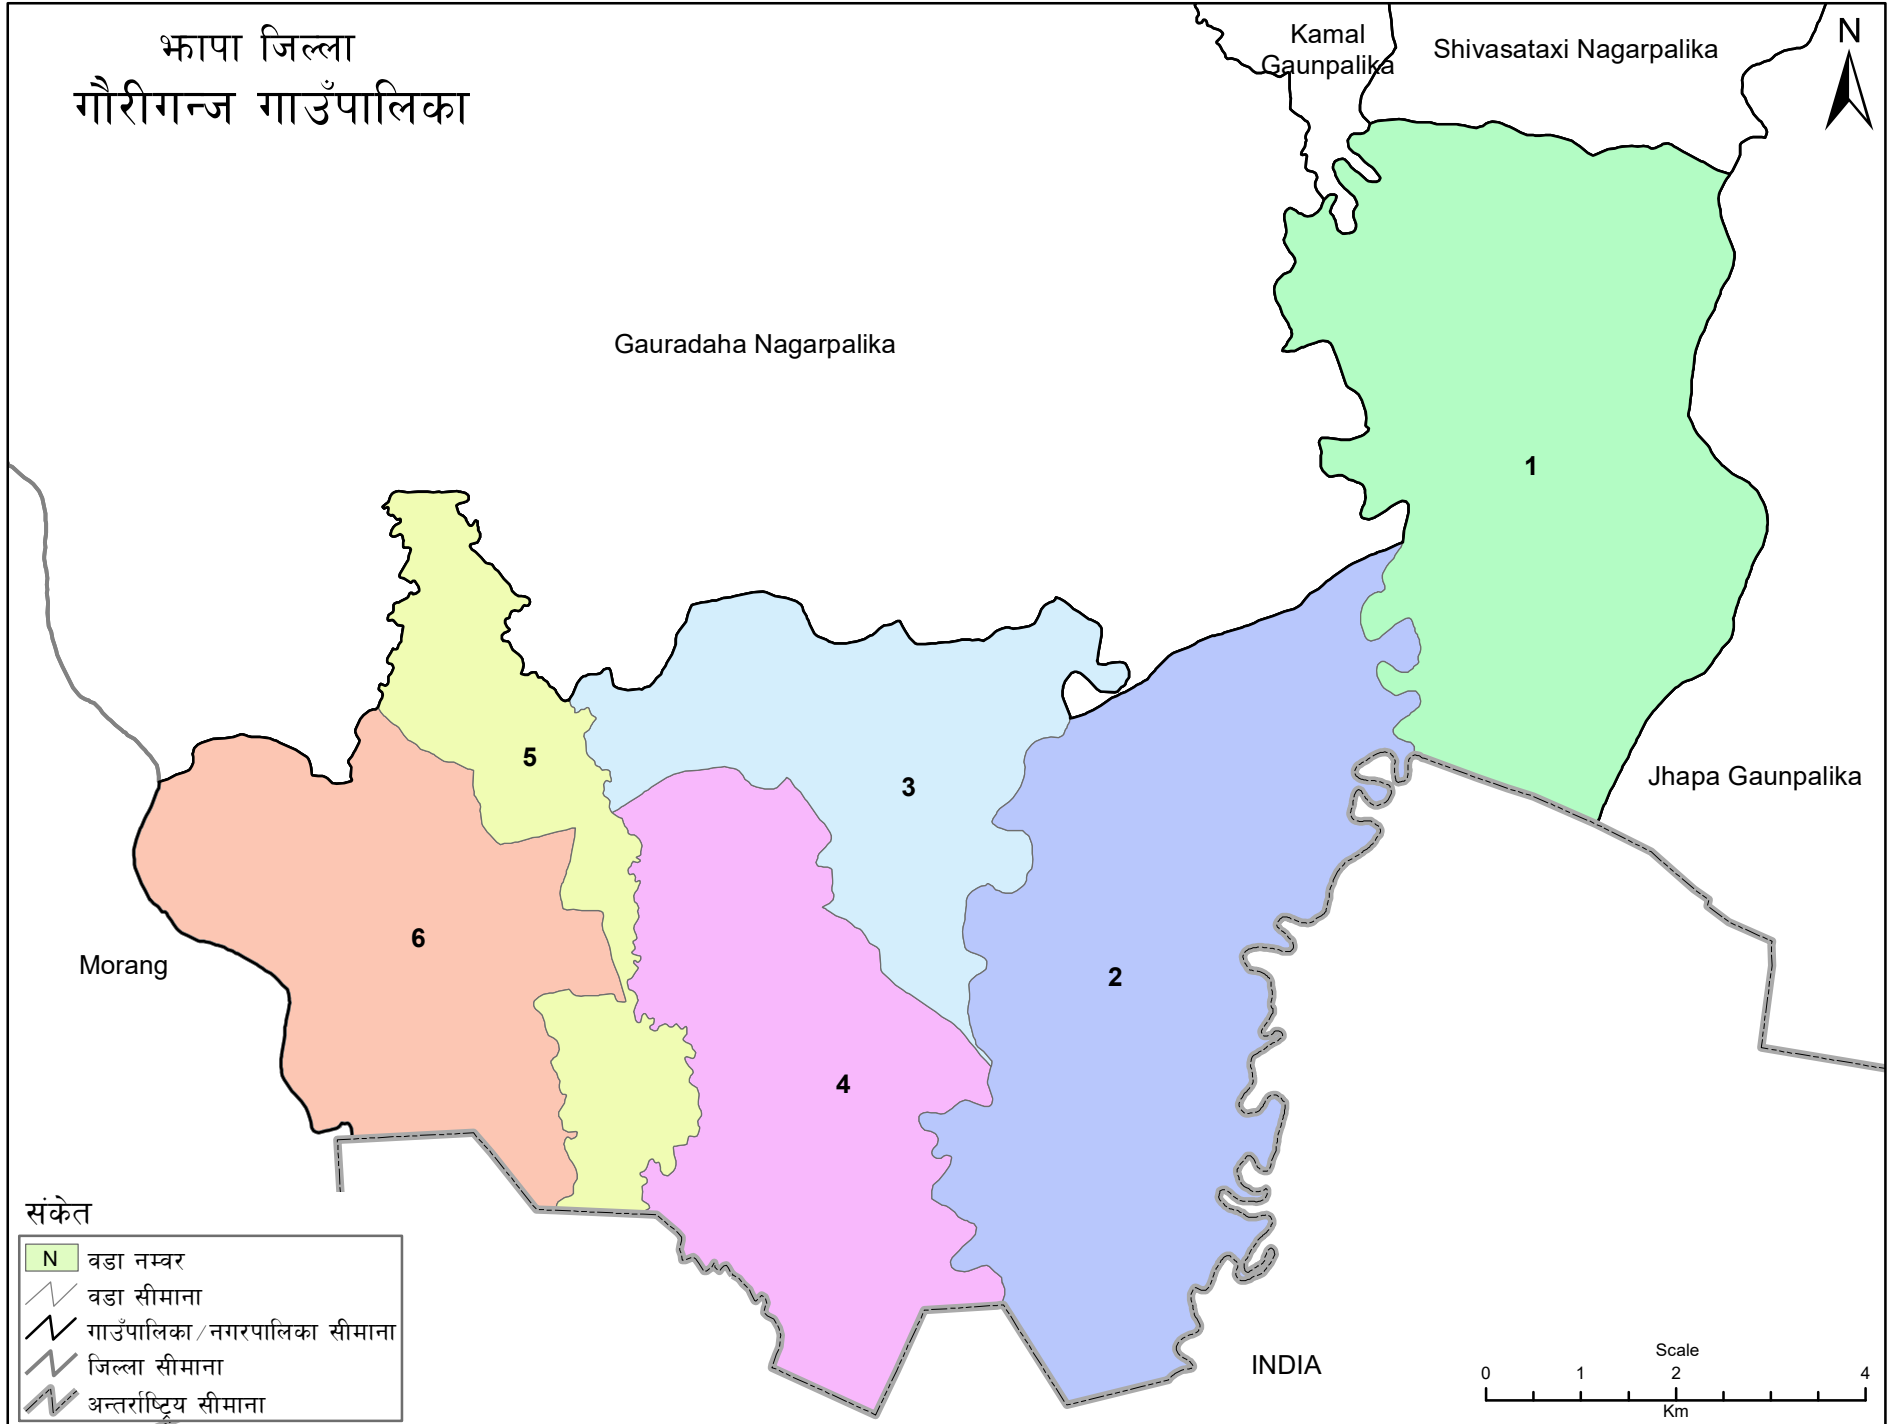

भापा जिल्ला
गौरीगन्ज गाउँपालिका

स्रोत: स्थलरूप नक्सा (स्केल १:२५०००/१:५००००), नापी विभाग र जनगणना २०६८, केन्द्रिय तथ्यांक विभाग
तयार पार्ने: गाउँपालिका, नगरपालिका तथा विशेष, संरक्षित वा स्वायत्त क्षेत्रको संख्या तथा सीमाना निर्धारण आयोग

Projection System: MUTM, Spheroid - Everest 1830
LLRC, 2016