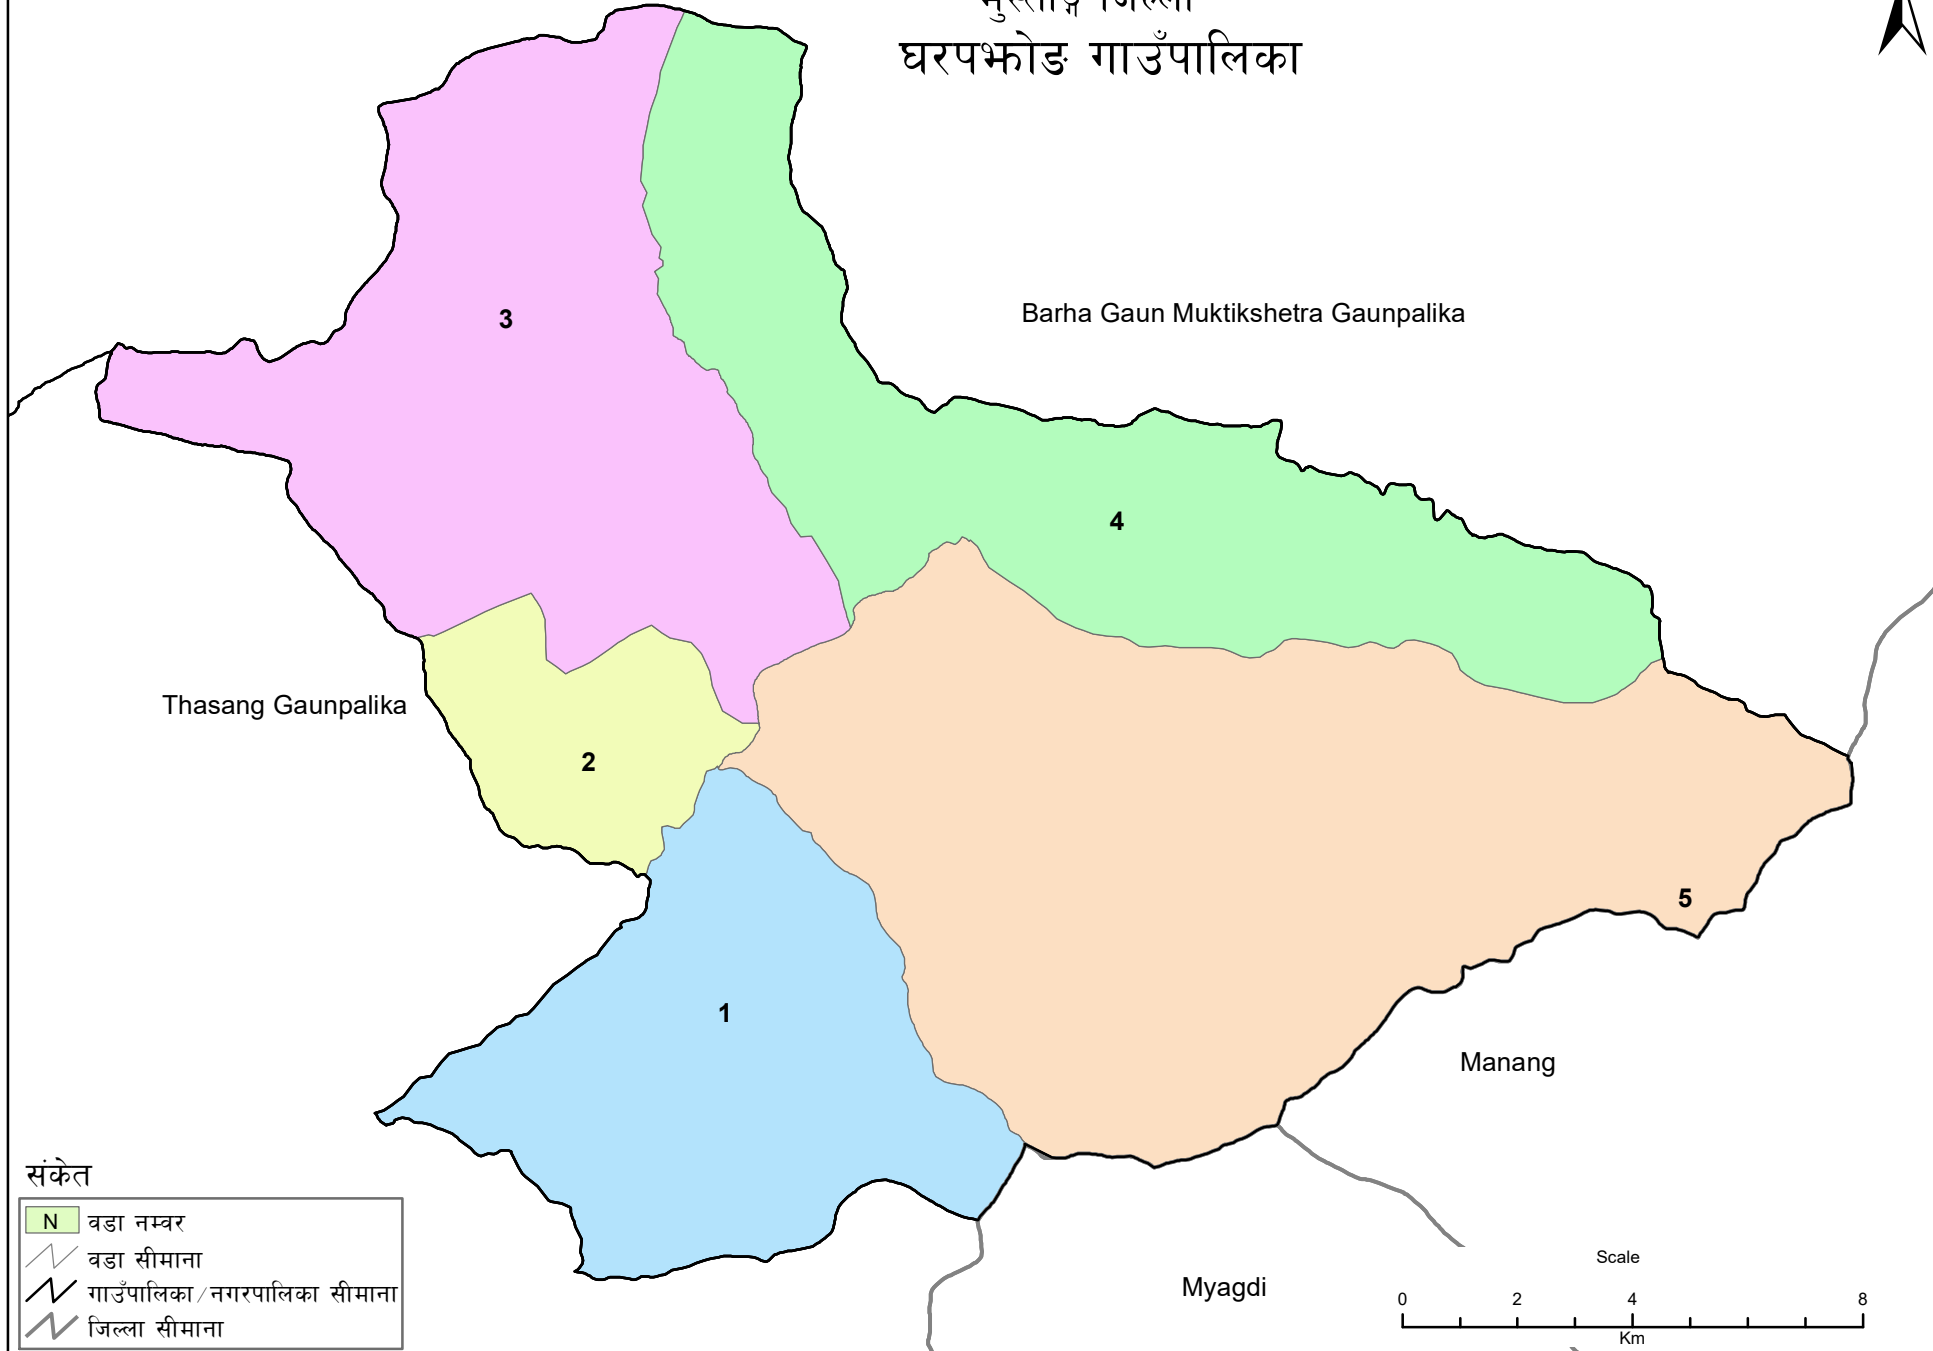

मुस्ताङ जिल्ला  
घरपभोड गाउँपालिका

संकेत

- N वडा नम्बर
- वडा सीमाना
- गाउँपालिका/नगरपालिका सीमाना
- जिल्ला सीमाना

स्रोत: स्थलरूप नक्सा (स्केल १:२५०००/१:५००००), नापी विभाग र जनगणना २०६८, केन्द्रिय तथ्यांक विभाग  
तयार पार्ने: गाउँपालिका, नगरपालिका तथा विशेष, संरक्षित वा स्वायत्त क्षेत्रको संख्या तथा सीमाना निर्धारण आयोग