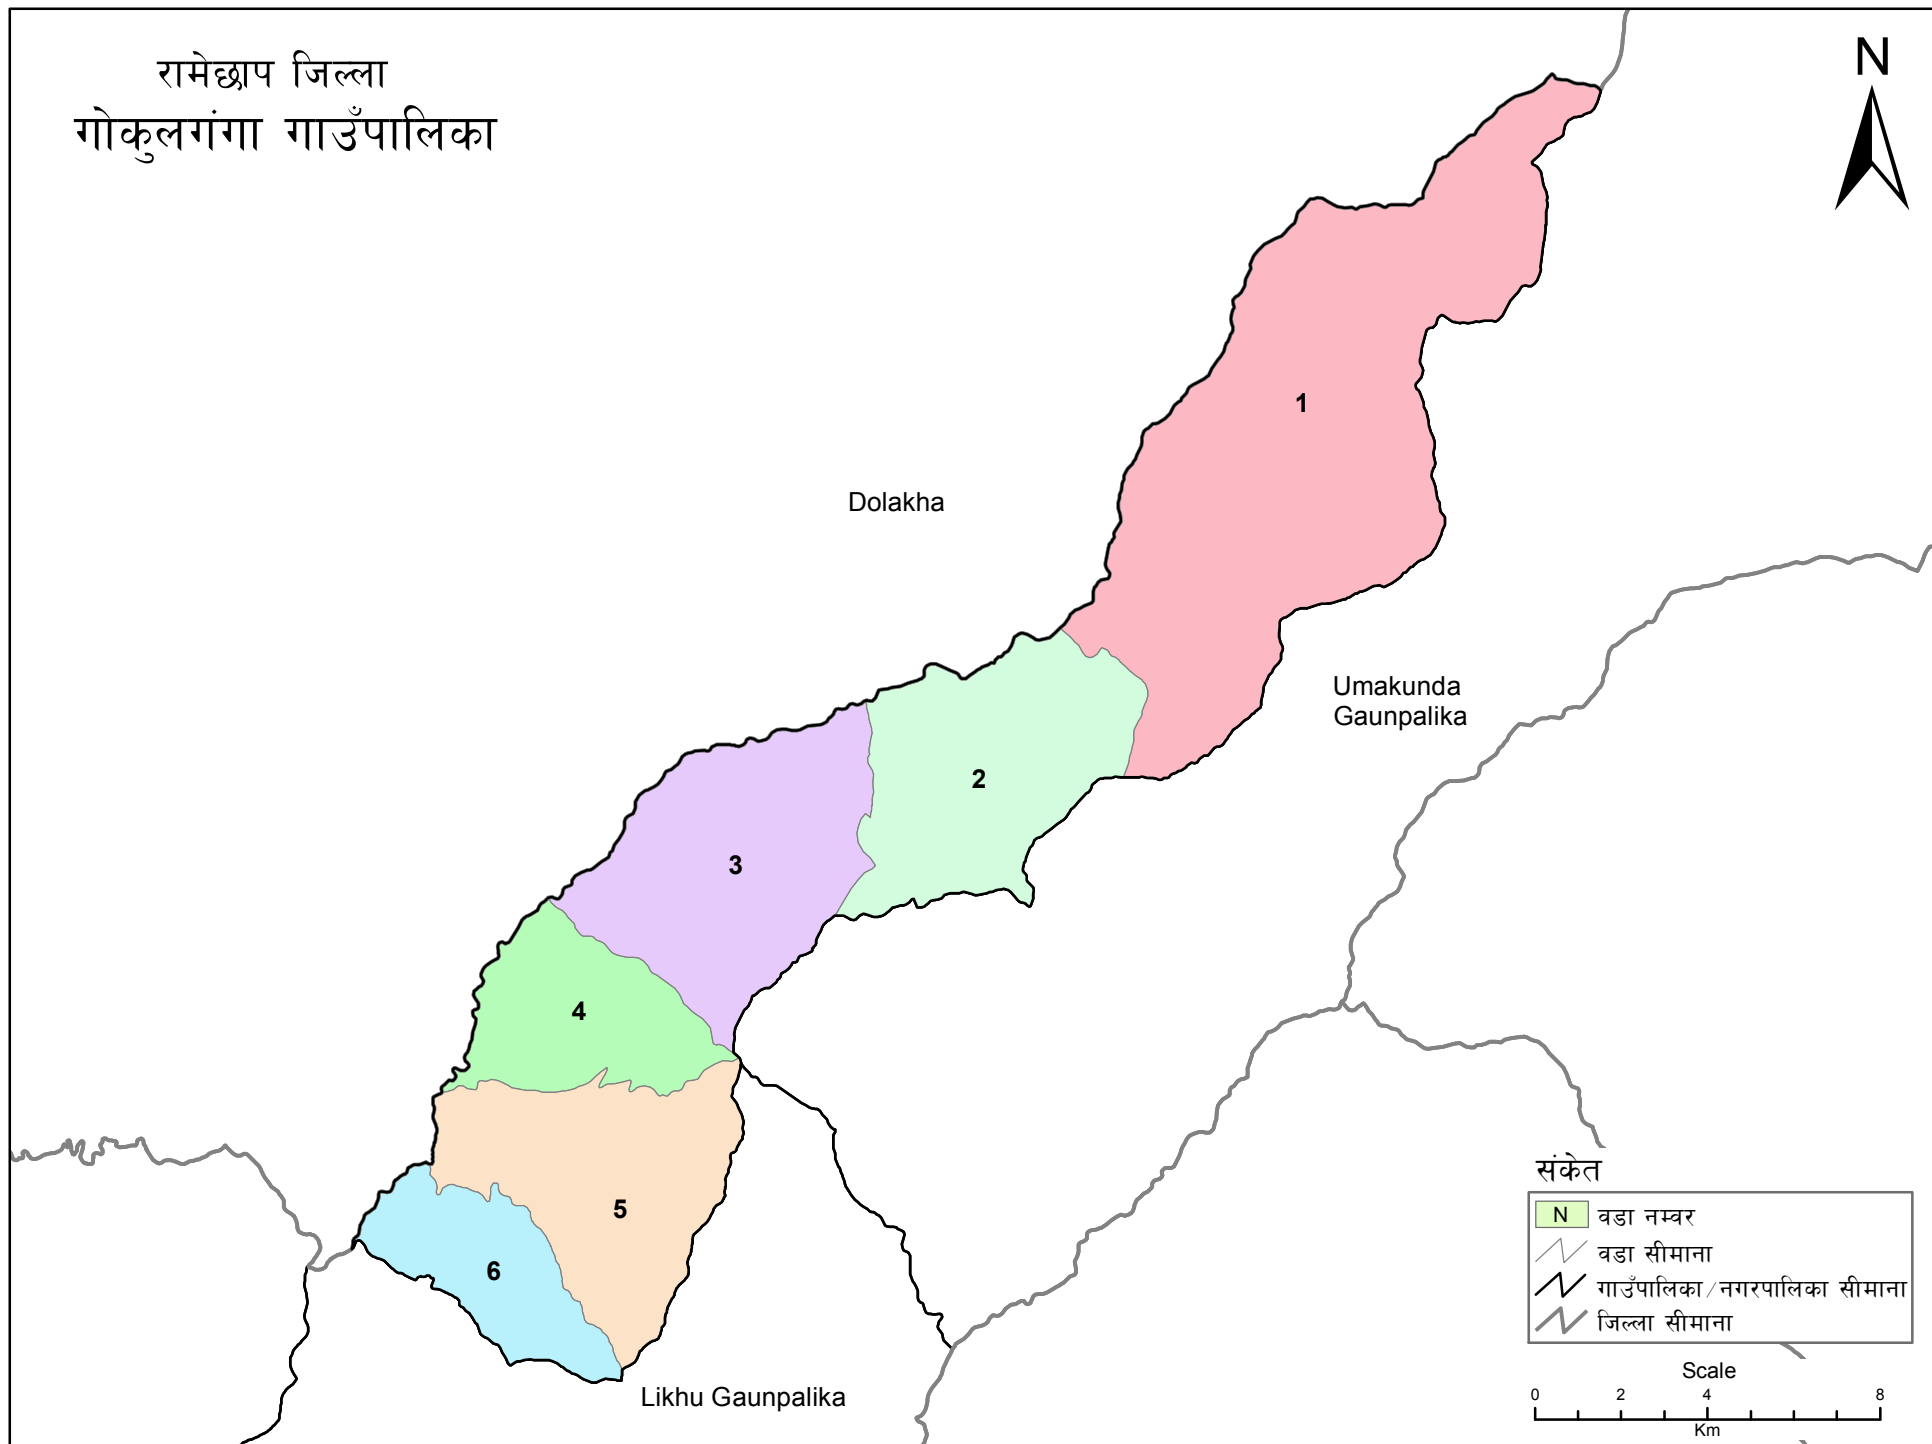

रामेछाप जिल्ला  
गोकुलगंगा गाउँपालिका

स्रोत: स्थलरूप नक्सा (स्केल १:२५०००/१:५००००), नापी विभाग र जनगणना २०६८, केन्द्रिय तथ्यांक विभाग  
तयार पार्ने: गाउँपालिका, नगरपालिका तथा विशेष, संरक्षित वा स्वायत्त क्षेत्रको संख्या तथा सीमाना निर्धारण आयोग

Projection System: MUTM, Spheroid - Everest 1830  
LLRC, 2016