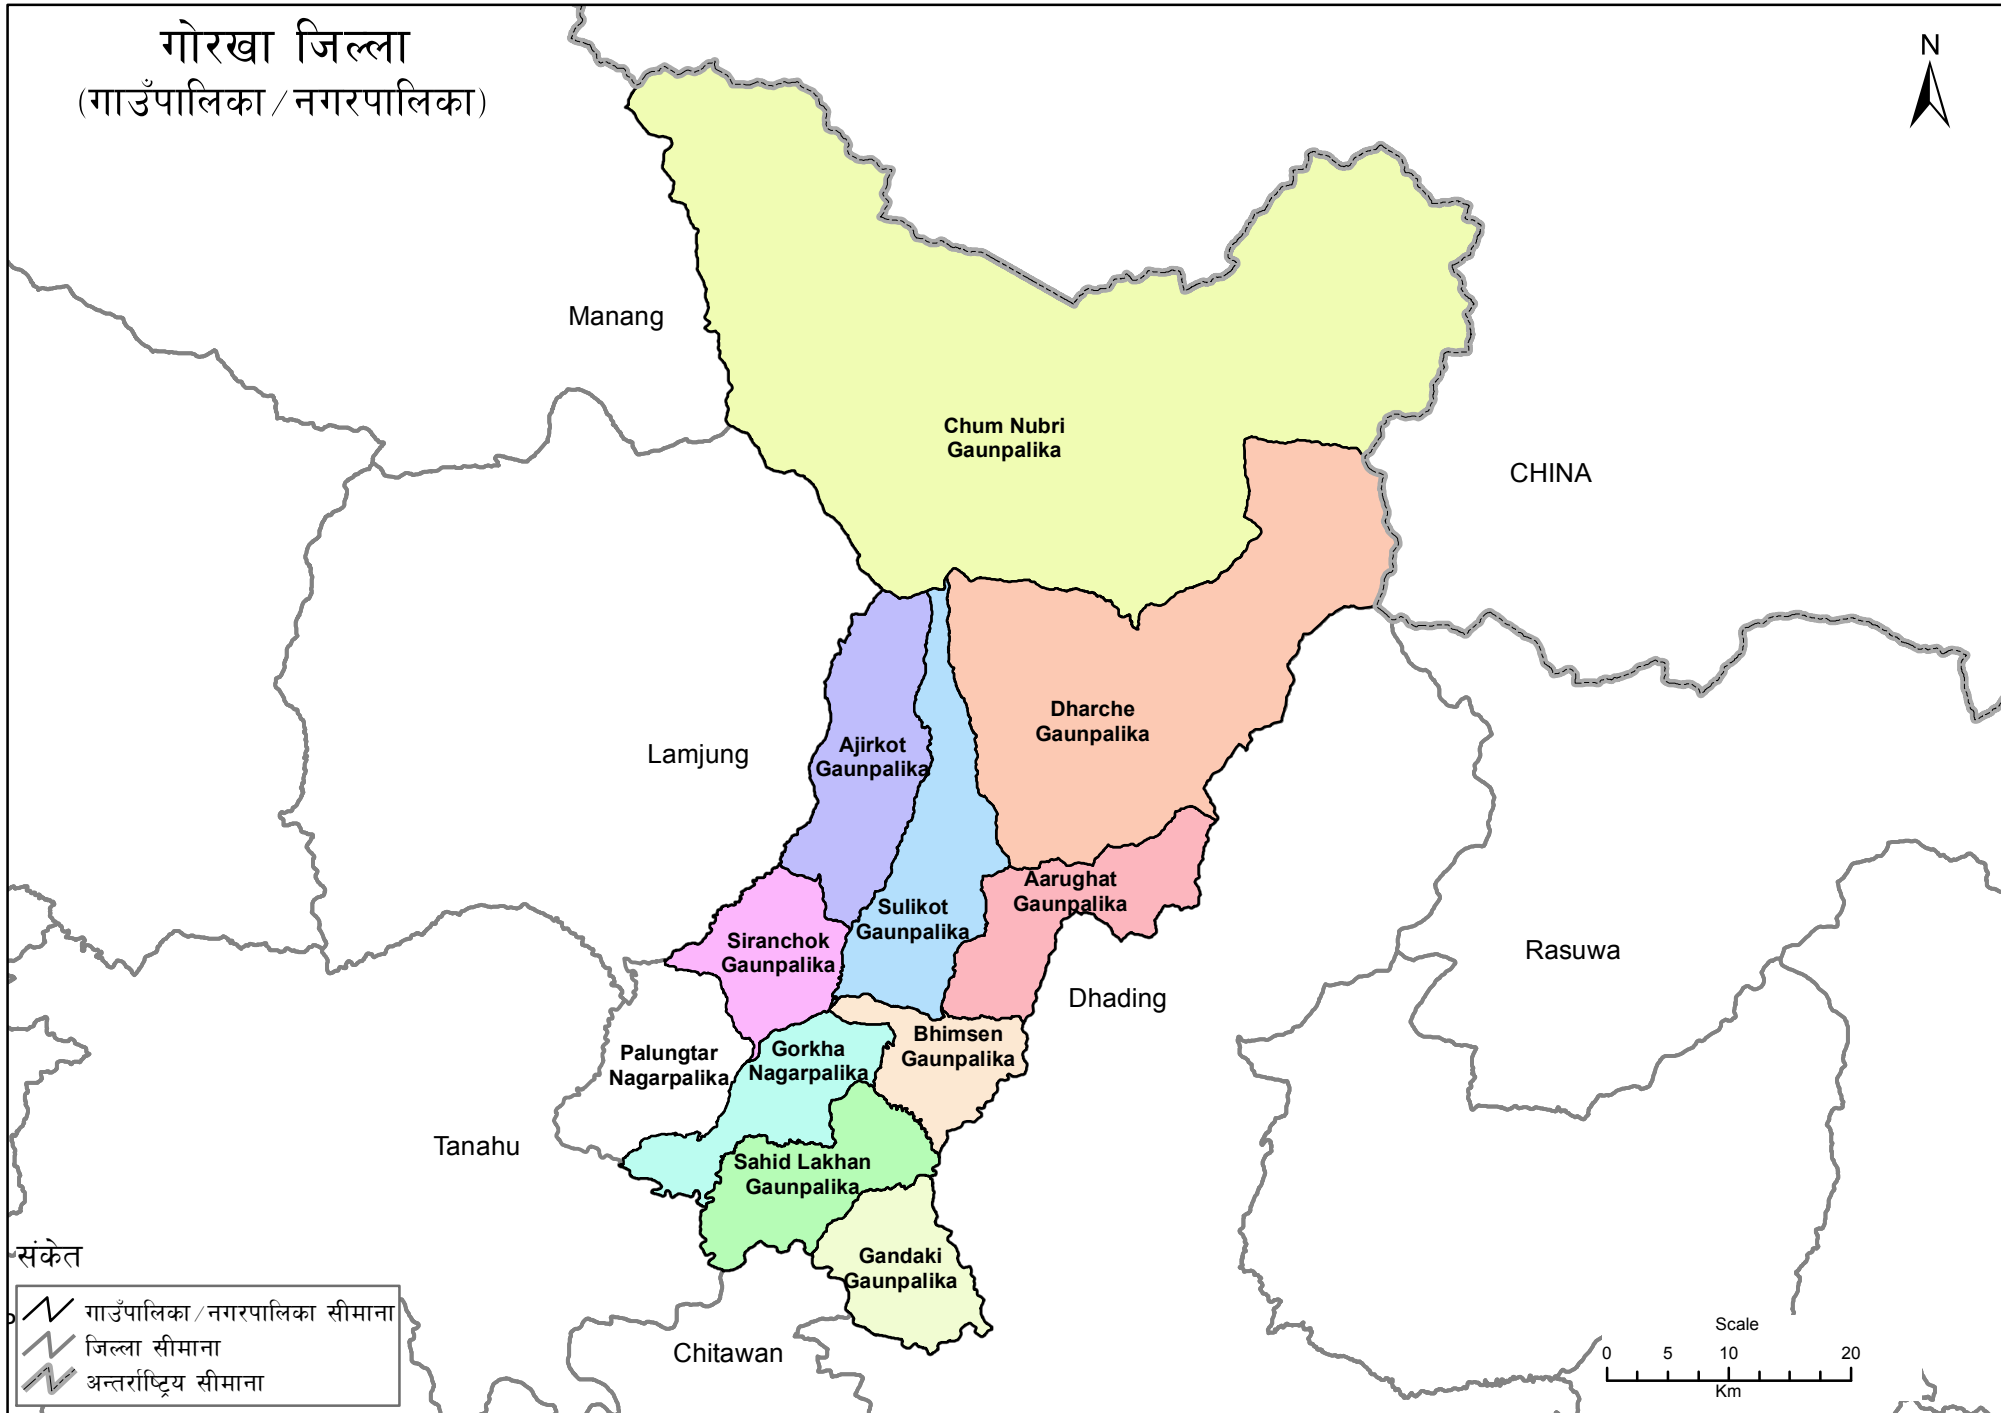

# गोरखा जिल्ला (गाउँपालिका / नगरपालिका)

संकेत

- गाउँपालिका / नगरपालिका सीमाना
- जिल्ला सीमाना
- अन्तर्राष्ट्रिय सीमाना

स्रोत: स्थलरूप नक्सा (स्केल १:२५०००/१:५००००), नापी विभाग र जनगणना २०६८, केन्द्रिय तथ्यांक विभाग  
तयार पार्ने: गाउँपालिका, नगरपालिका तथा विशेष, संरक्षित वा स्वायत्त क्षेत्रको संख्या तथा सीमाना निर्धारण आयोग

Projection System: MUTM, Spheroid - Everest 1830  
LLRC, 2016