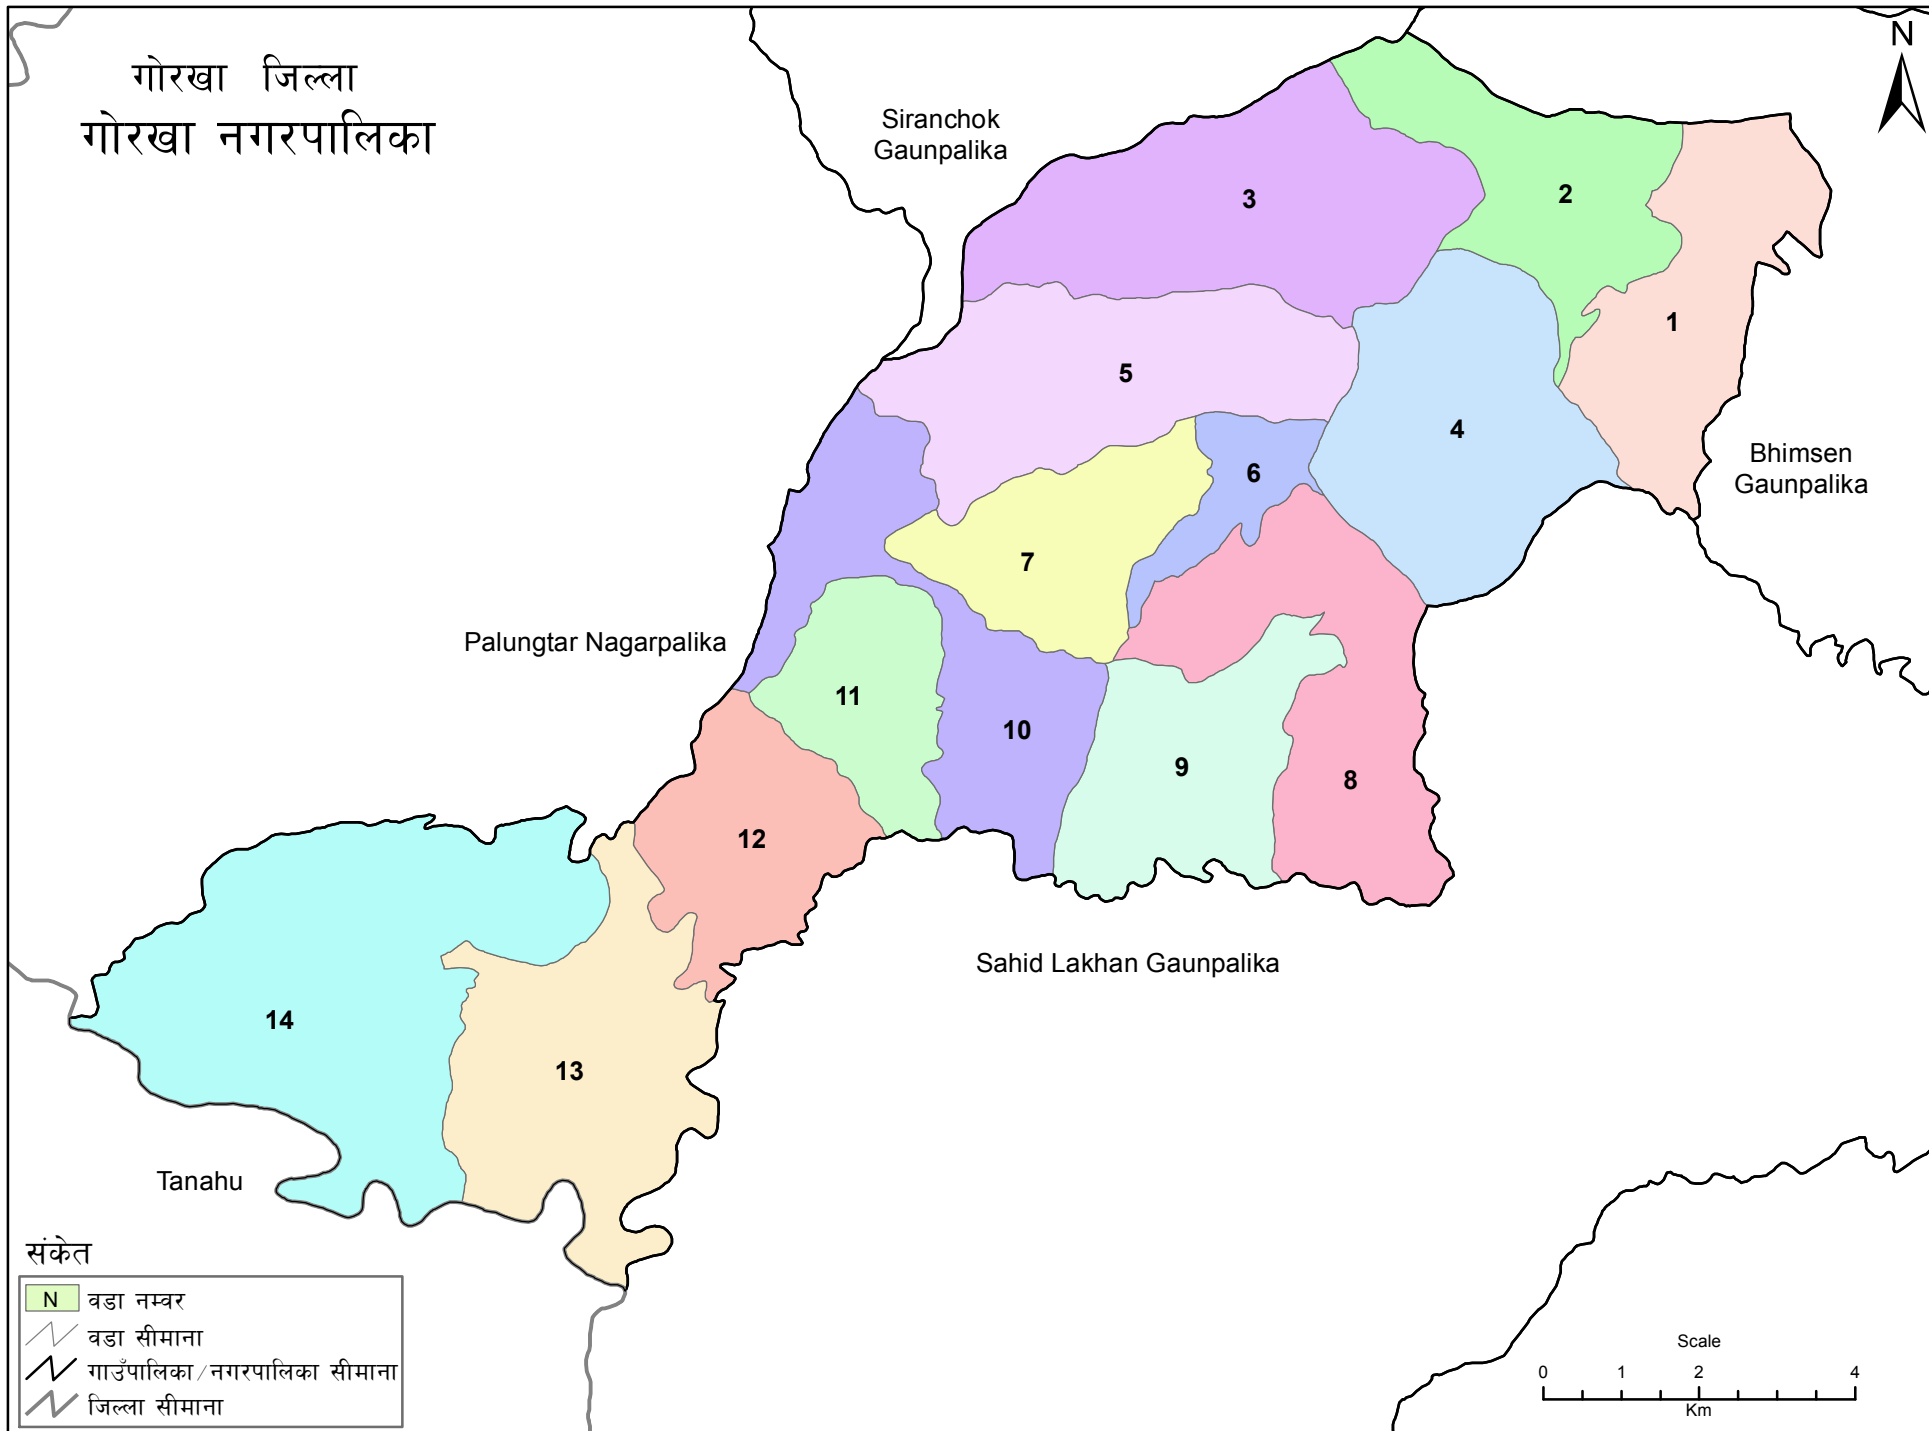

गोरखा जिल्ला
गोरखा नगरपालिका

संकेत

- N वडा नम्बर
- वडा सीमाना
- गाउँपालिका/नगरपालिका सीमाना
- जिल्ला सीमाना

स्रोत: स्थलरूप नक्सा (स्केल १:२५०००/१:५००००), नापी विभाग र जनगणना २०६८, केन्द्रिय तथ्यांक विभाग
तयार पार्ने: गाउँपालिका, नगरपालिका तथा विशेष, संरक्षित वा स्वायत्त क्षेत्रको संख्या तथा सीमाना निर्धारण आयोग

Projection System: MUTM, Spheroid - Everest 1830
LLRC, 2016