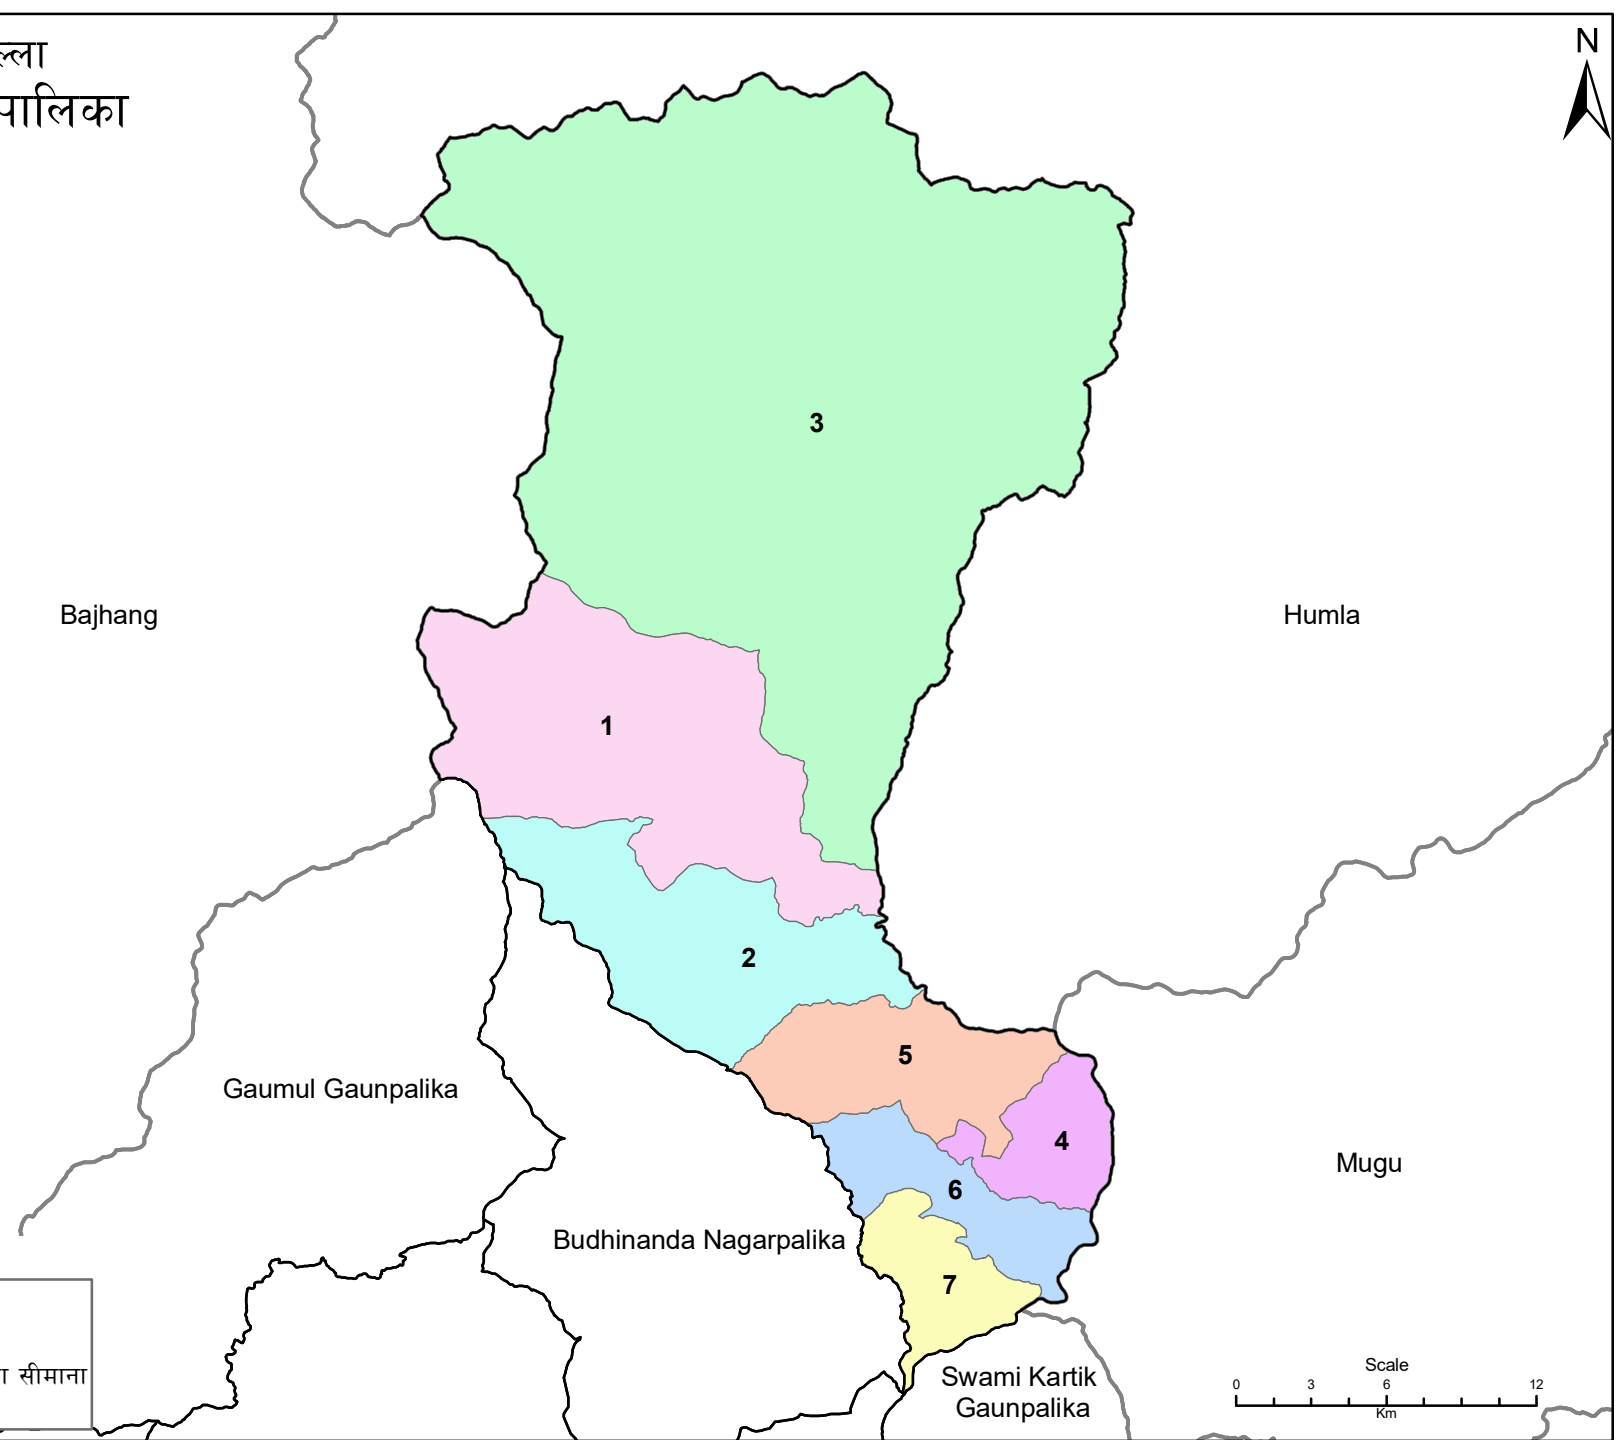

बाजुरा जिल्ला हिमाली गाउँपालिका

संकेत

- वडा नम्बर
- वडा सीमाना
- गाउँपालिका/नगरपालिका सीमाना
- जिल्ला सीमाना

स्रोत: स्थलरूप नक्सा (स्केल १:२५०००/१:५००००), नापी विभाग र जनगणना २०६८, केन्द्रिय तथ्यांक विभाग
तयार पार्ने: गाउँपालिका, नगरपालिका तथा विशेष, संरक्षित वा स्वायत्त क्षेत्रको संख्या तथा सीमाना निर्धारण आयोग