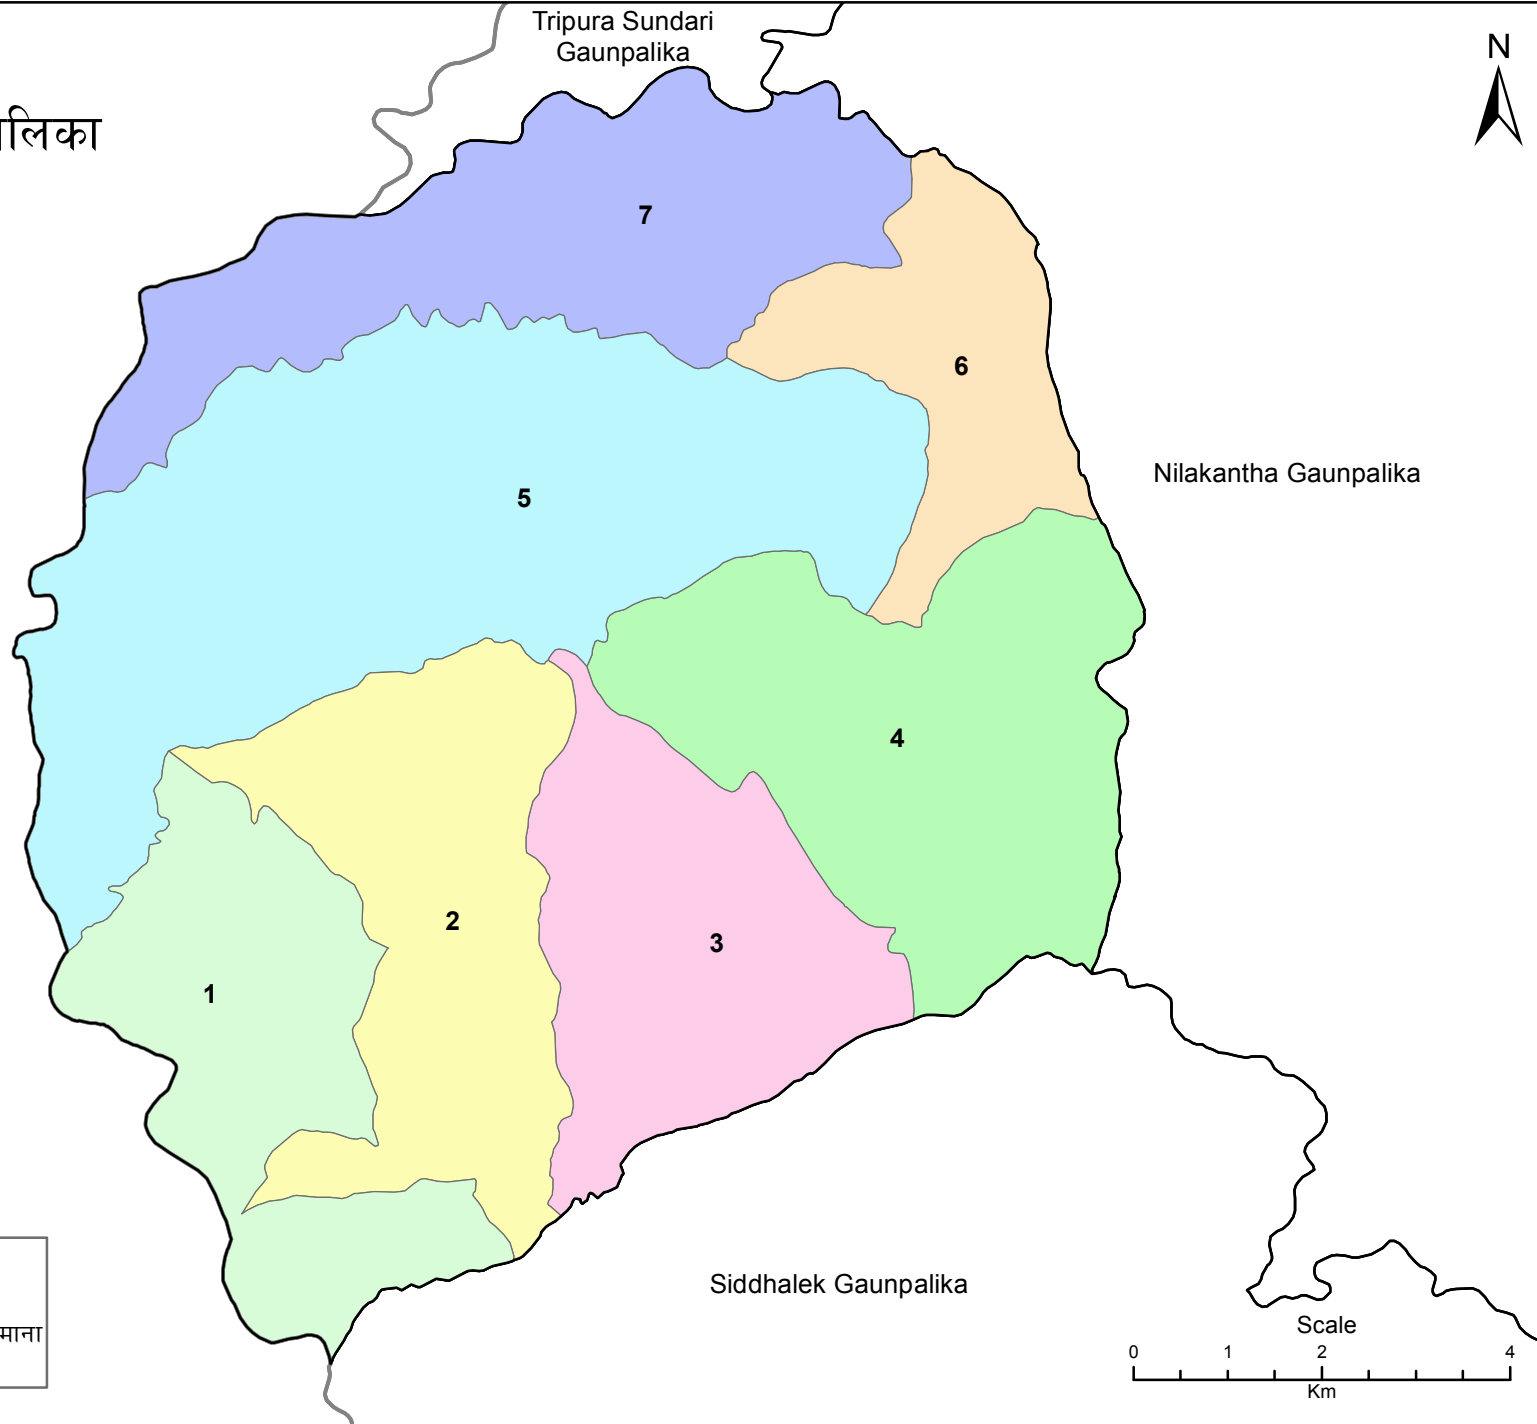

धादिङ जिल्ला
ज्वालामुखी गाउँपालिका

संकेत

N	वडा नम्बर
—	वडा सीमाना
—	गाउँपालिका/नगरपालिका सीमाना
—	जिल्ला सीमाना