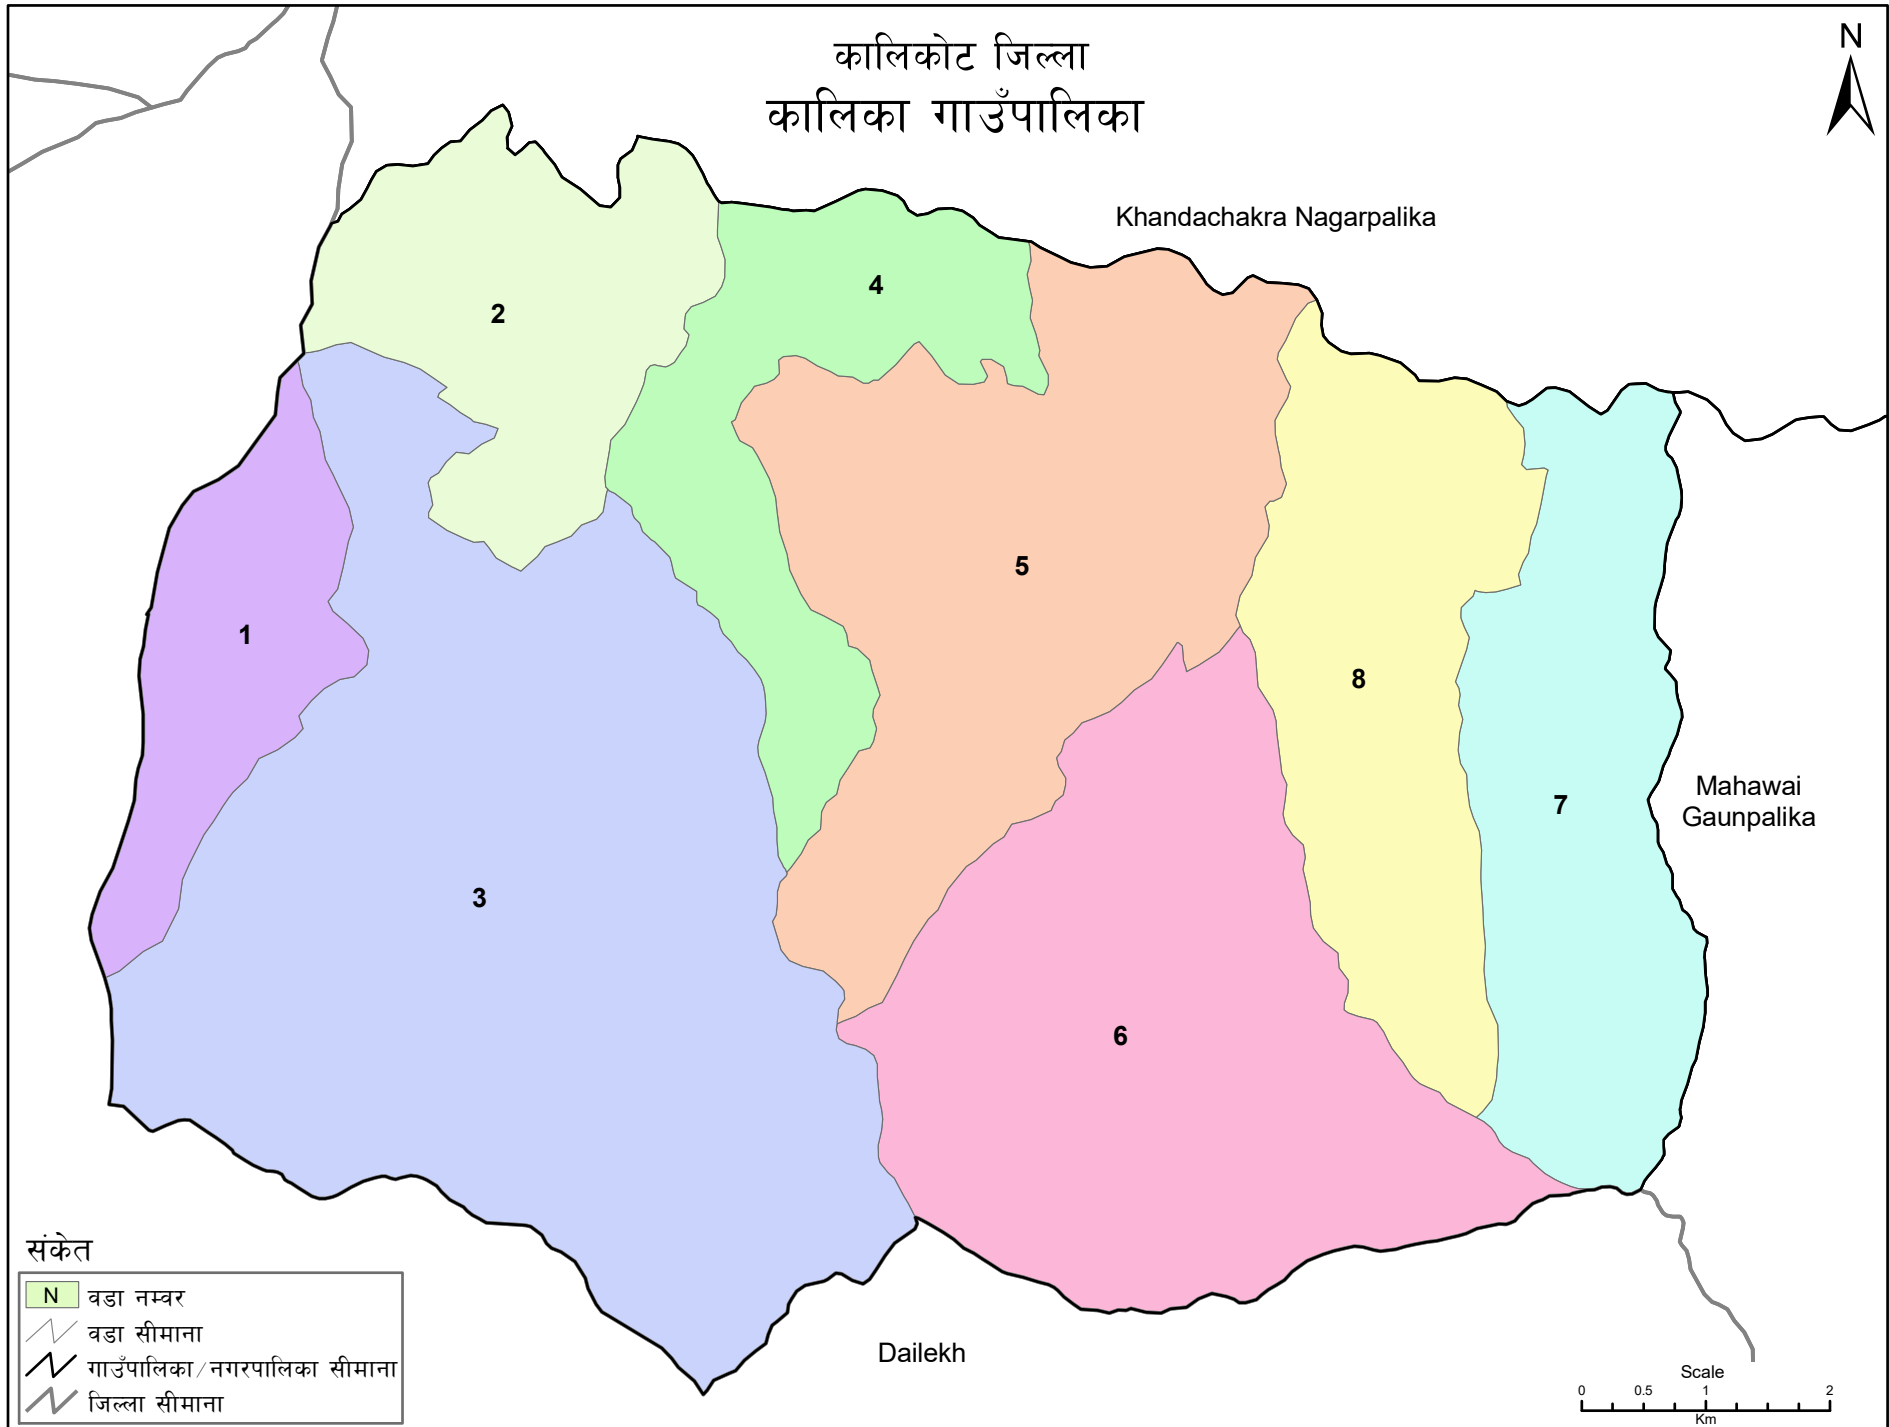

कालिकोट जिल्ला
कालिका गाउँपालिका

संकेत

- वडा नम्बर
- वडा सीमाना
- गाउँपालिका/नगरपालिका सीमाना
- जिल्ला सीमाना

स्रोत: स्थलरूप नक्सा (स्केल १:२५०००/१:५००००), नापी विभाग र जनगणना २०६८, केन्द्रिय तथ्यांक विभाग
तयार पार्ने: गाउँपालिका, नगरपालिका तथा विशेष, संरक्षित वा स्वायत्त क्षेत्रको संख्या तथा सीमाना निर्धारण आयोग