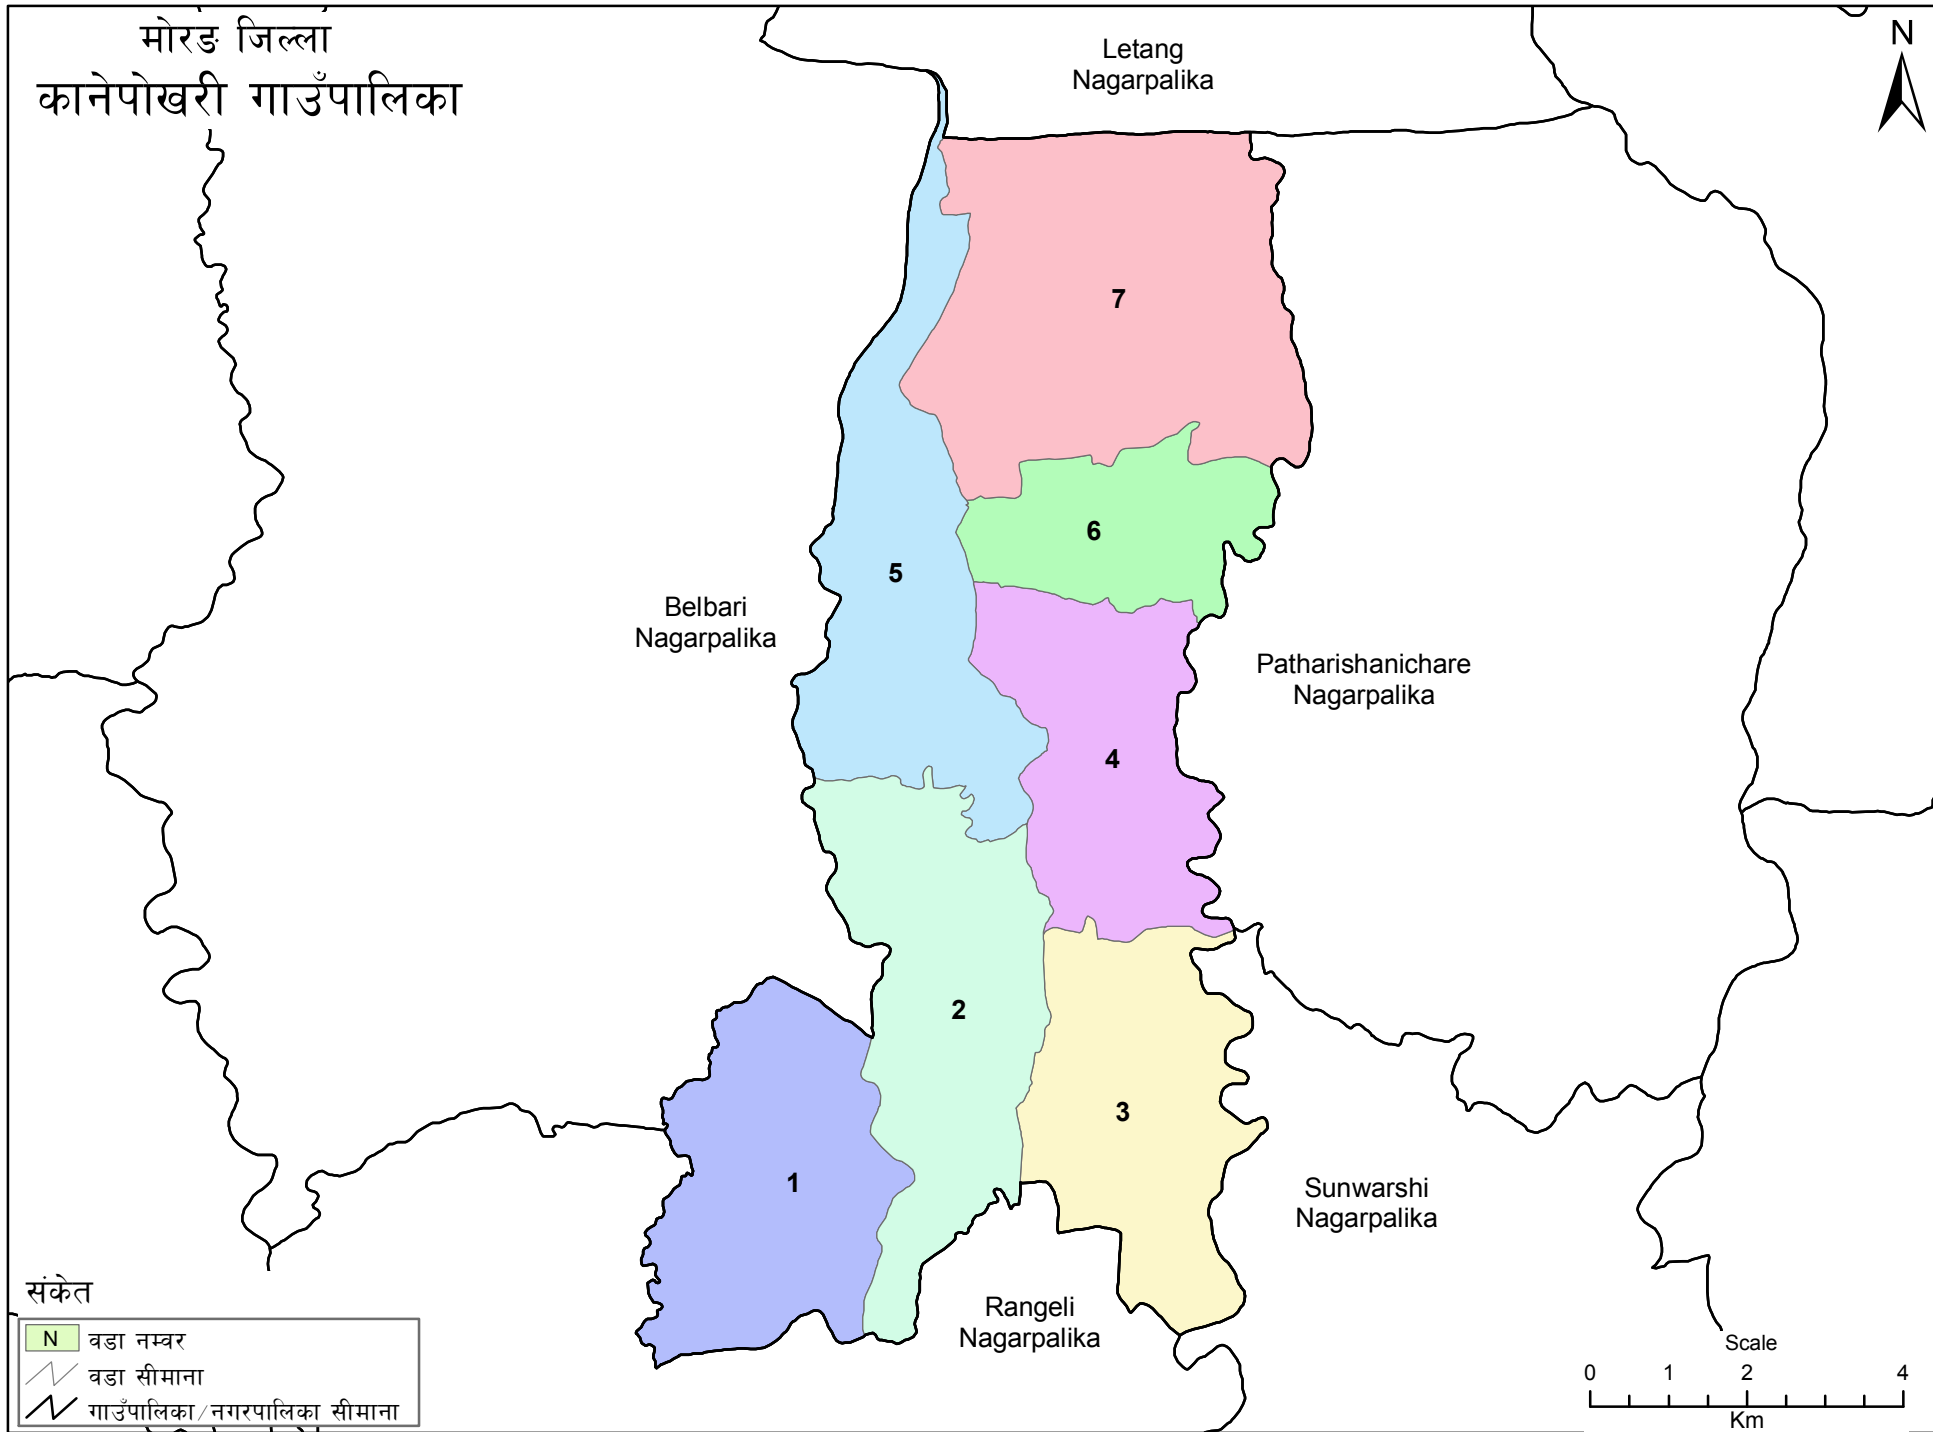

मोरङ जिल्ला  
कानेपोखरी गाउँपालिका

संकेत

N	वडा नम्बर
—	वडा सीमाना
—	गाउँपालिका/नगरपालिका सीमाना

स्रोत: स्थलरूप नक्सा (स्केल १:२५०००/१:५००००), नापी विभाग र जनगणना २०६८, केन्द्रिय तथ्यांक विभाग  
तयार पार्ने: गाउँपालिका, नगरपालिका तथा विशेष, संरक्षित वा स्वायत्त क्षेत्रको संख्या तथा सीमाना निर्धारण आयोग