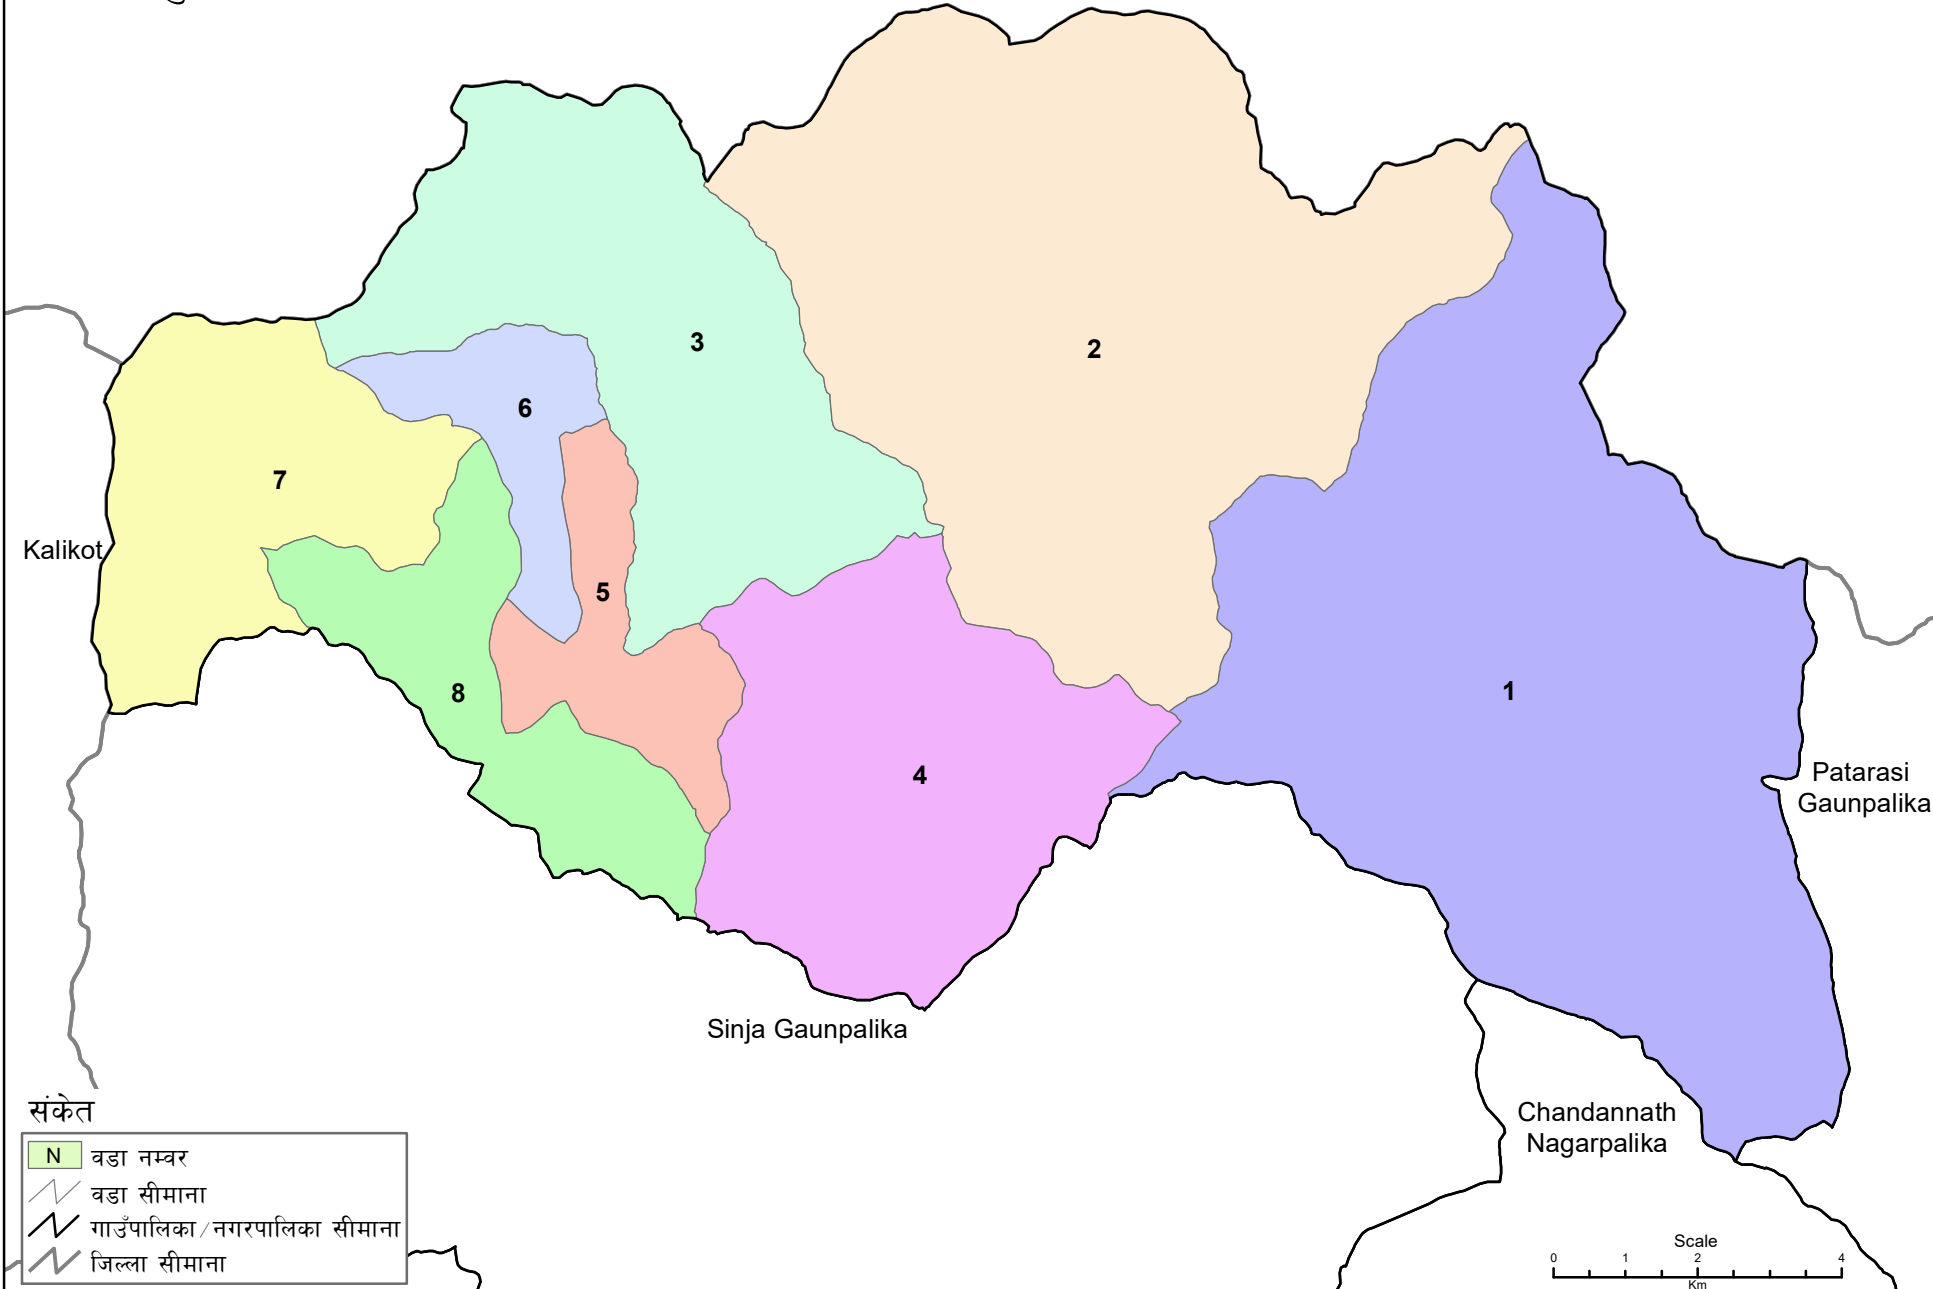

जुम्ला जिल्ला  
कनकासुन्दरी गाउँपालिका

Mugu

संकेत

- N वडा नम्बर
- वडा सीमाना
- गाउँपालिका/नगरपालिका सीमाना
- जिल्ला सीमाना

स्रोत: स्थलरूप नक्सा (स्केल १:२५०००/१:५००००), नापी विभाग र जनगणना २०६८, केन्द्रिय तथ्यांक विभाग  
तयार पार्ने: गाउँपालिका, नगरपालिका तथा विशेष, संरक्षित वा स्वायत्त क्षेत्रको संख्या तथा सीमाना निर्धारण आयोग