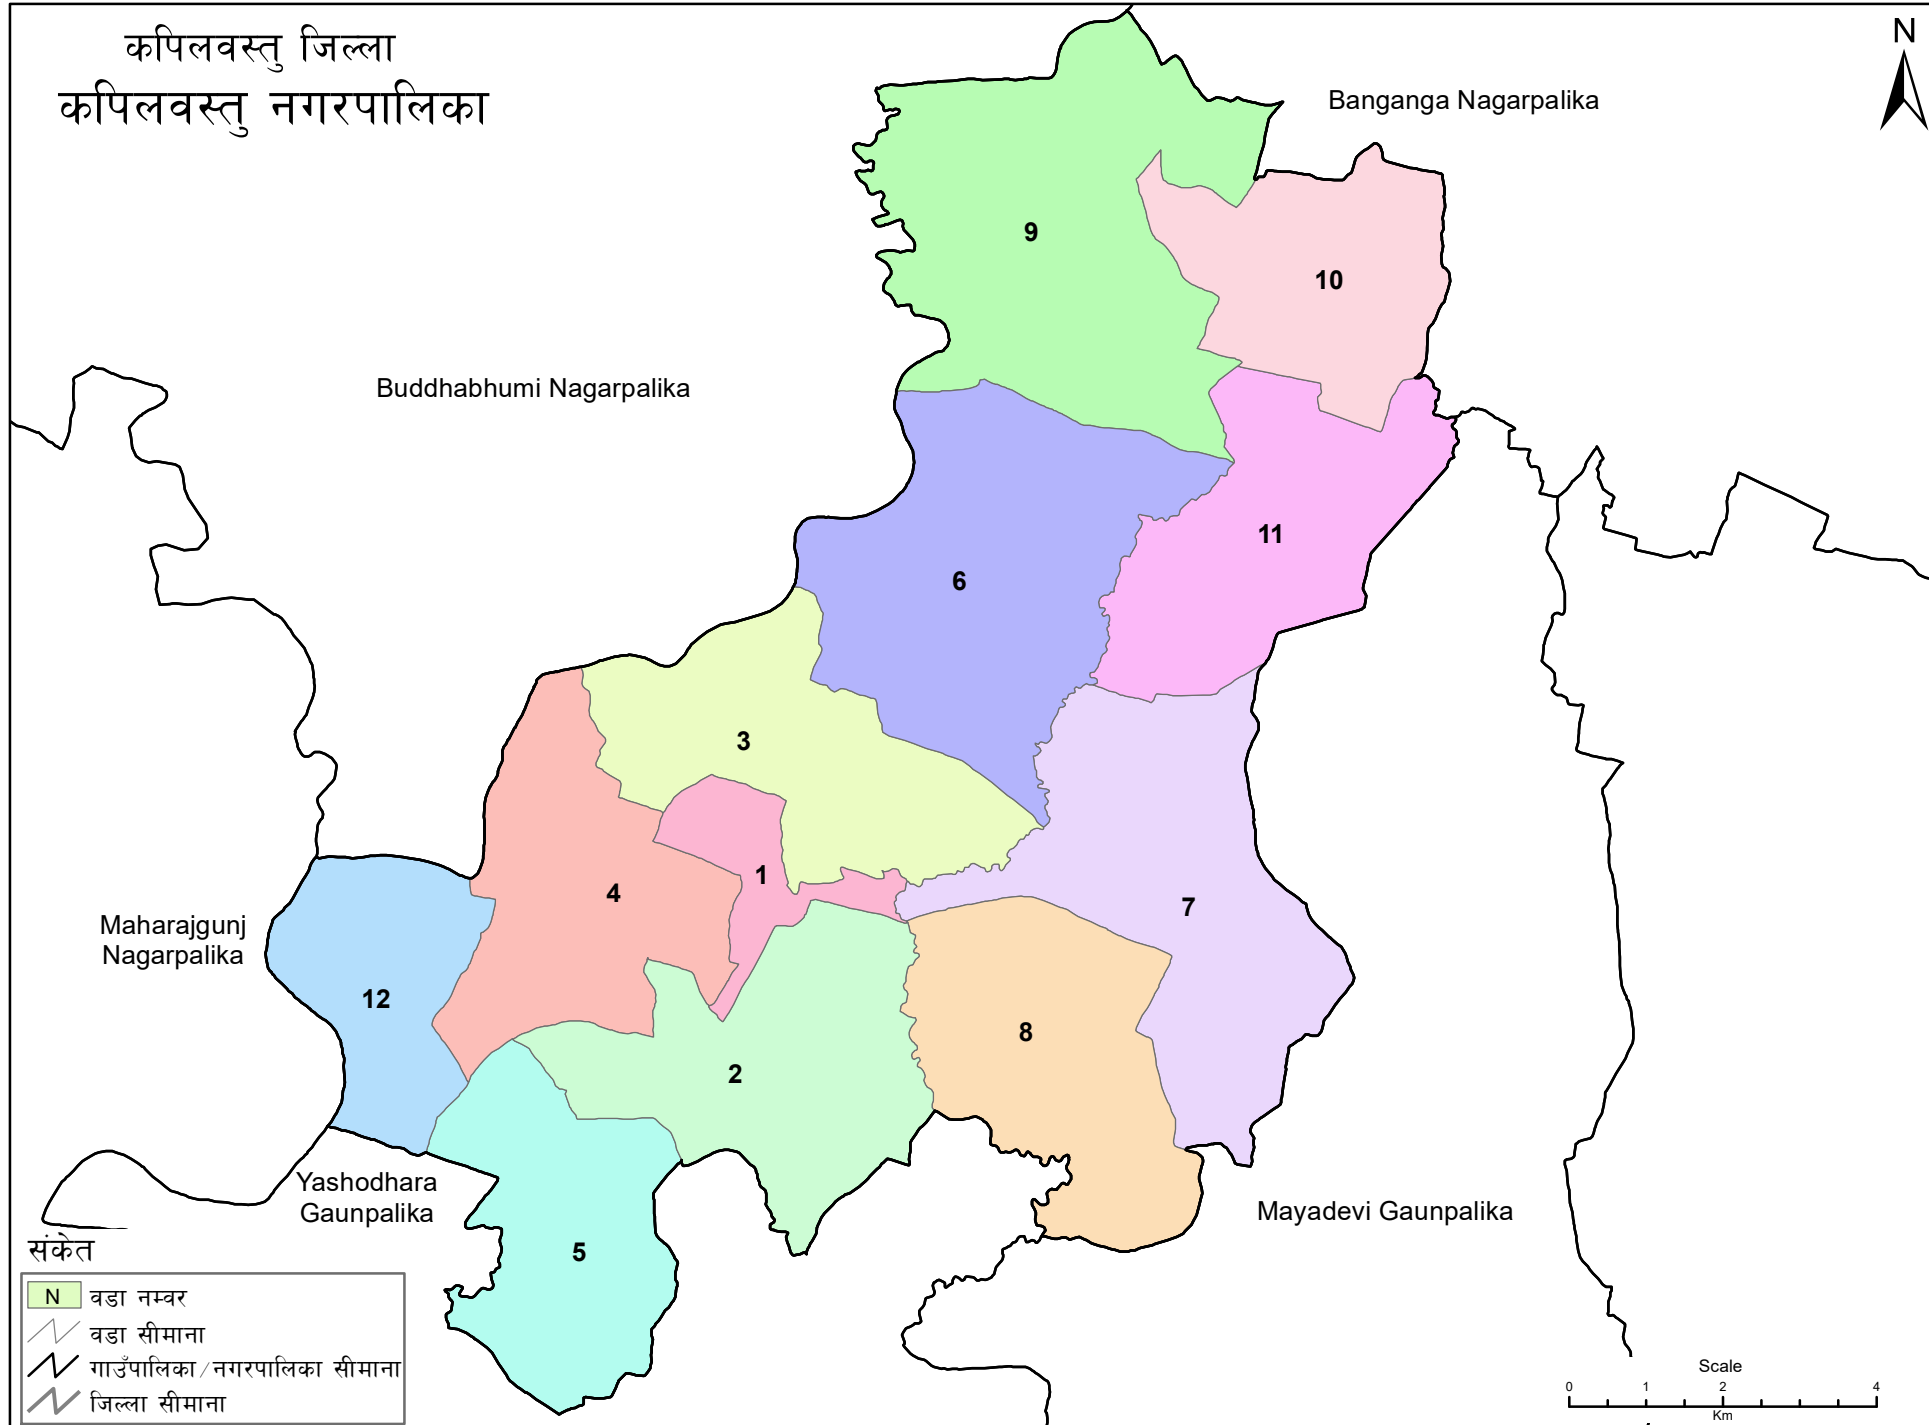

कपिलवस्तु जिल्ला
कपिलवस्तु नगरपालिका

संकेत

- N वडा नम्बर
- वडा सीमाना
- गाउँपालिका/नगरपालिका सीमाना
- जिल्ला सीमाना

स्रोत: स्थलरूप नक्सा (स्केल १:२५०००/१:५००००), नापी विभाग र जनगणना २०६८, केन्द्रिय तथ्यांक विभाग
तयार पार्ने: गाउँपालिका, नगरपालिका तथा विशेष, संरक्षित वा स्वायत्त क्षेत्रको संख्या तथा सीमाना निर्धारण आयोग

Projection System: MUTM, Spheroid - Everest 1830

LLRC, 2016