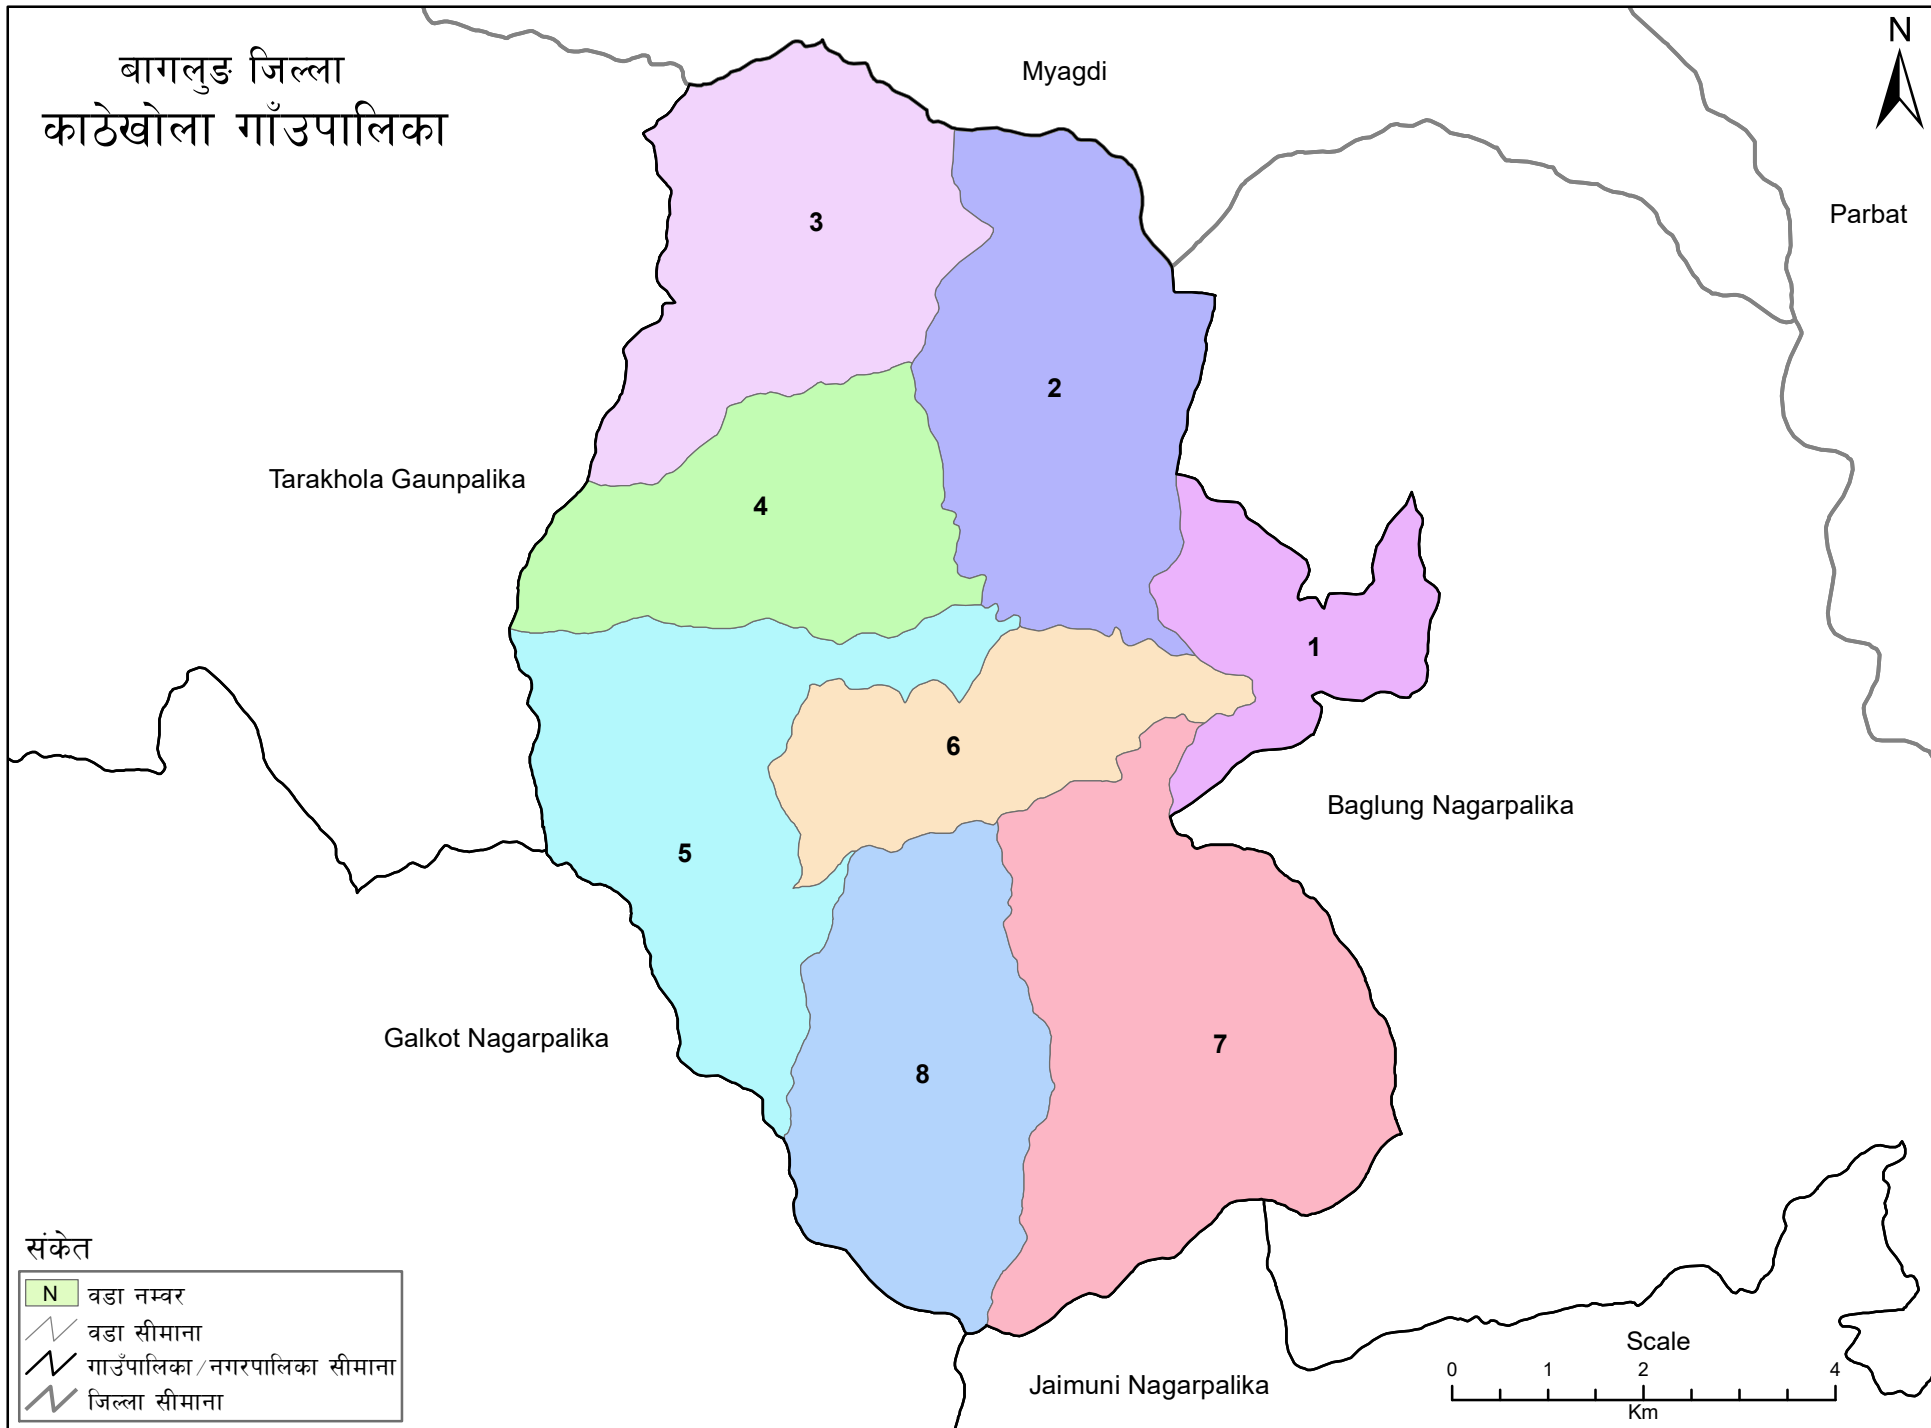

बागलुङ जिल्ला  
काठेखोला गाँउपालिका

संकेत

- N वडा नम्बर
- वडा सीमाना
- गाउँपालिका/नगरपालिका सीमाना
- जिल्ला सीमाना