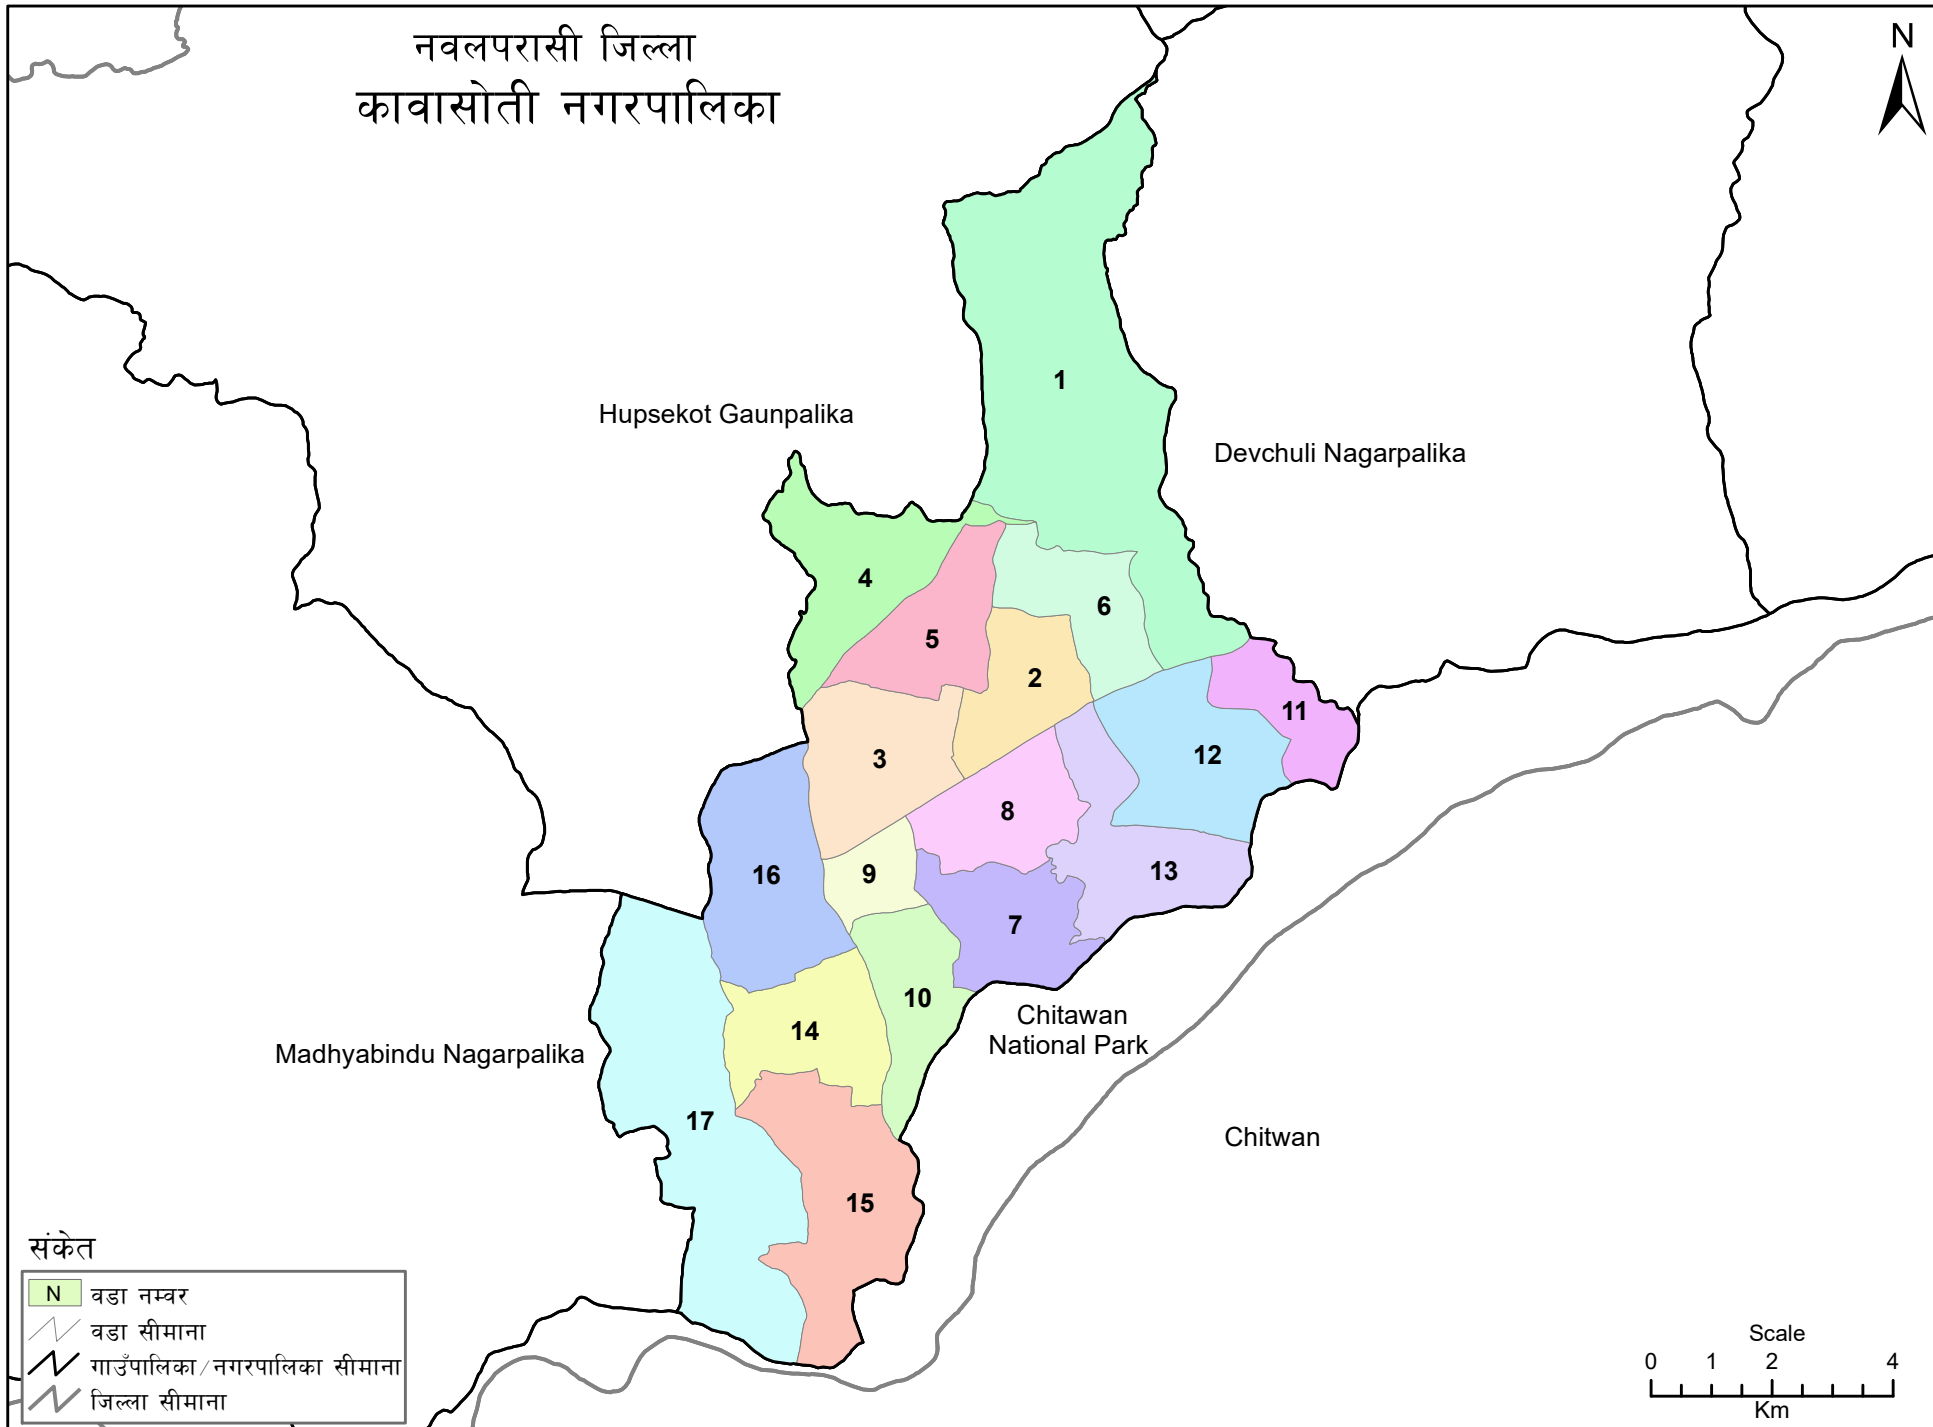

नवलपरासी जिल्ला कावासोती नगरपालिका

संकेत

- N** वडा नम्बर
- वडा सीमाना
- गाउँपालिका/नगरपालिका सीमाना
- जिल्ला सीमाना

स्रोत: स्थलरूप नक्सा (स्केल १:२५०००/१:५००००), नापी विभाग र जनगणना २०६८, केन्द्रिय तथ्यांक विभाग
तयार पार्ने: गाउँपालिका, नगरपालिका तथा विशेष, संरक्षित वा स्वायत्त क्षेत्रको संख्या तथा सीमाना निर्धारण आयोग