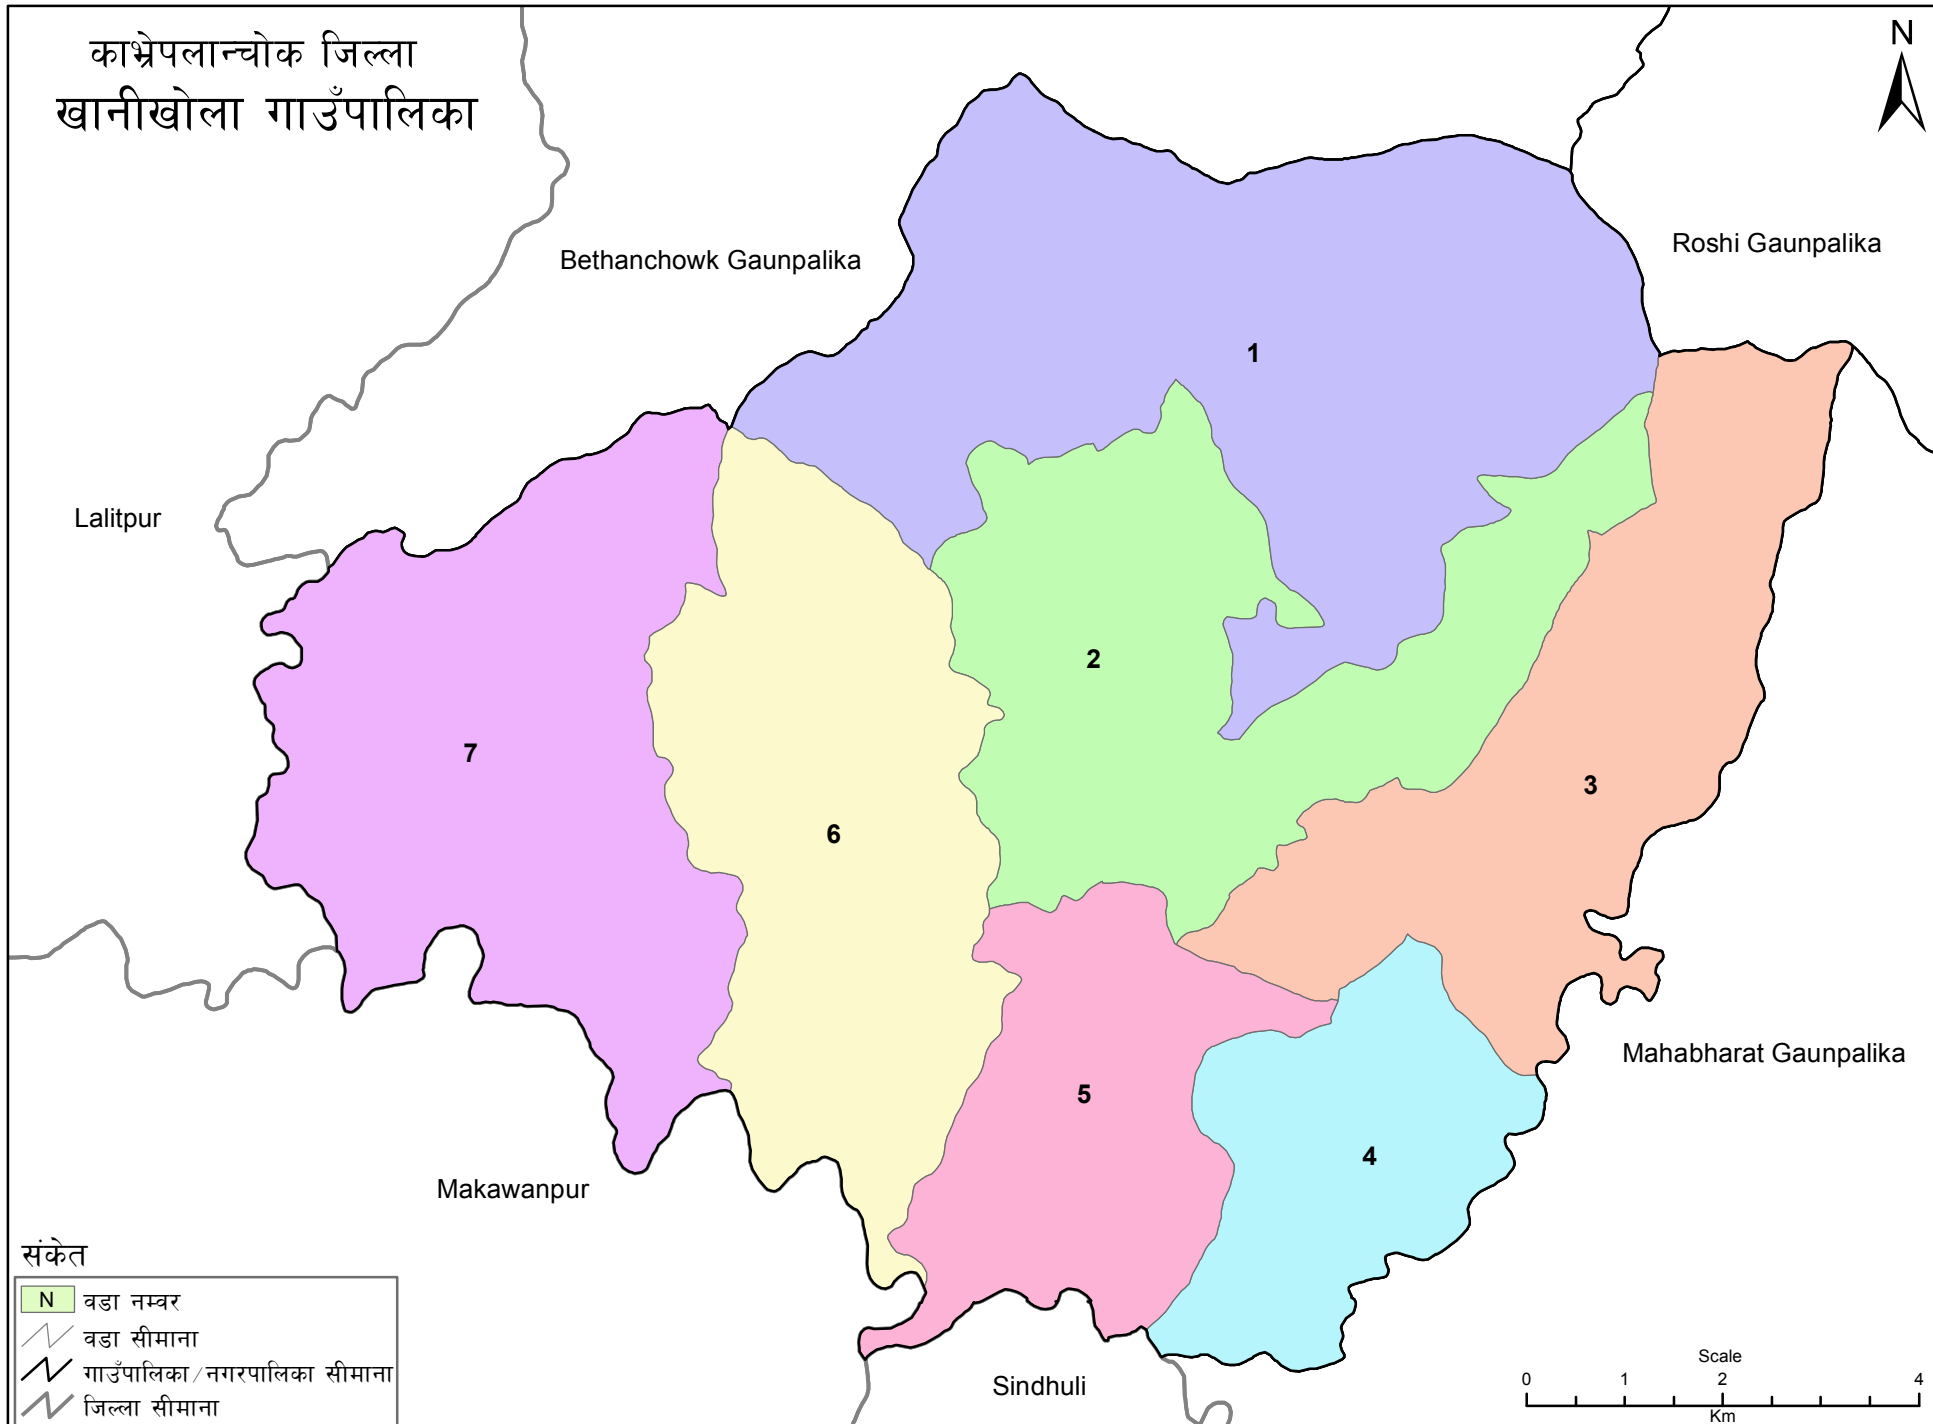

काभ्रेपलान्चोक जिल्ला
खानीखोला गाउँपालिका

संकेत

- N वडा नम्बर
- वडा सीमाना
- गाउँपालिका/नगरपालिका सीमाना
- जिल्ला सीमाना

स्रोत: स्थलरूप नक्सा (स्केल १:२५०००/१:५००००), नापी विभाग र जनगणना २०६८, केन्द्रिय तथ्यांक विभाग
तयार पार्ने: गाउँपालिका, नगरपालिका तथा विशेष, संरक्षित वा स्वायत्त क्षेत्रको संख्या तथा सीमाना निर्धारण आयोग