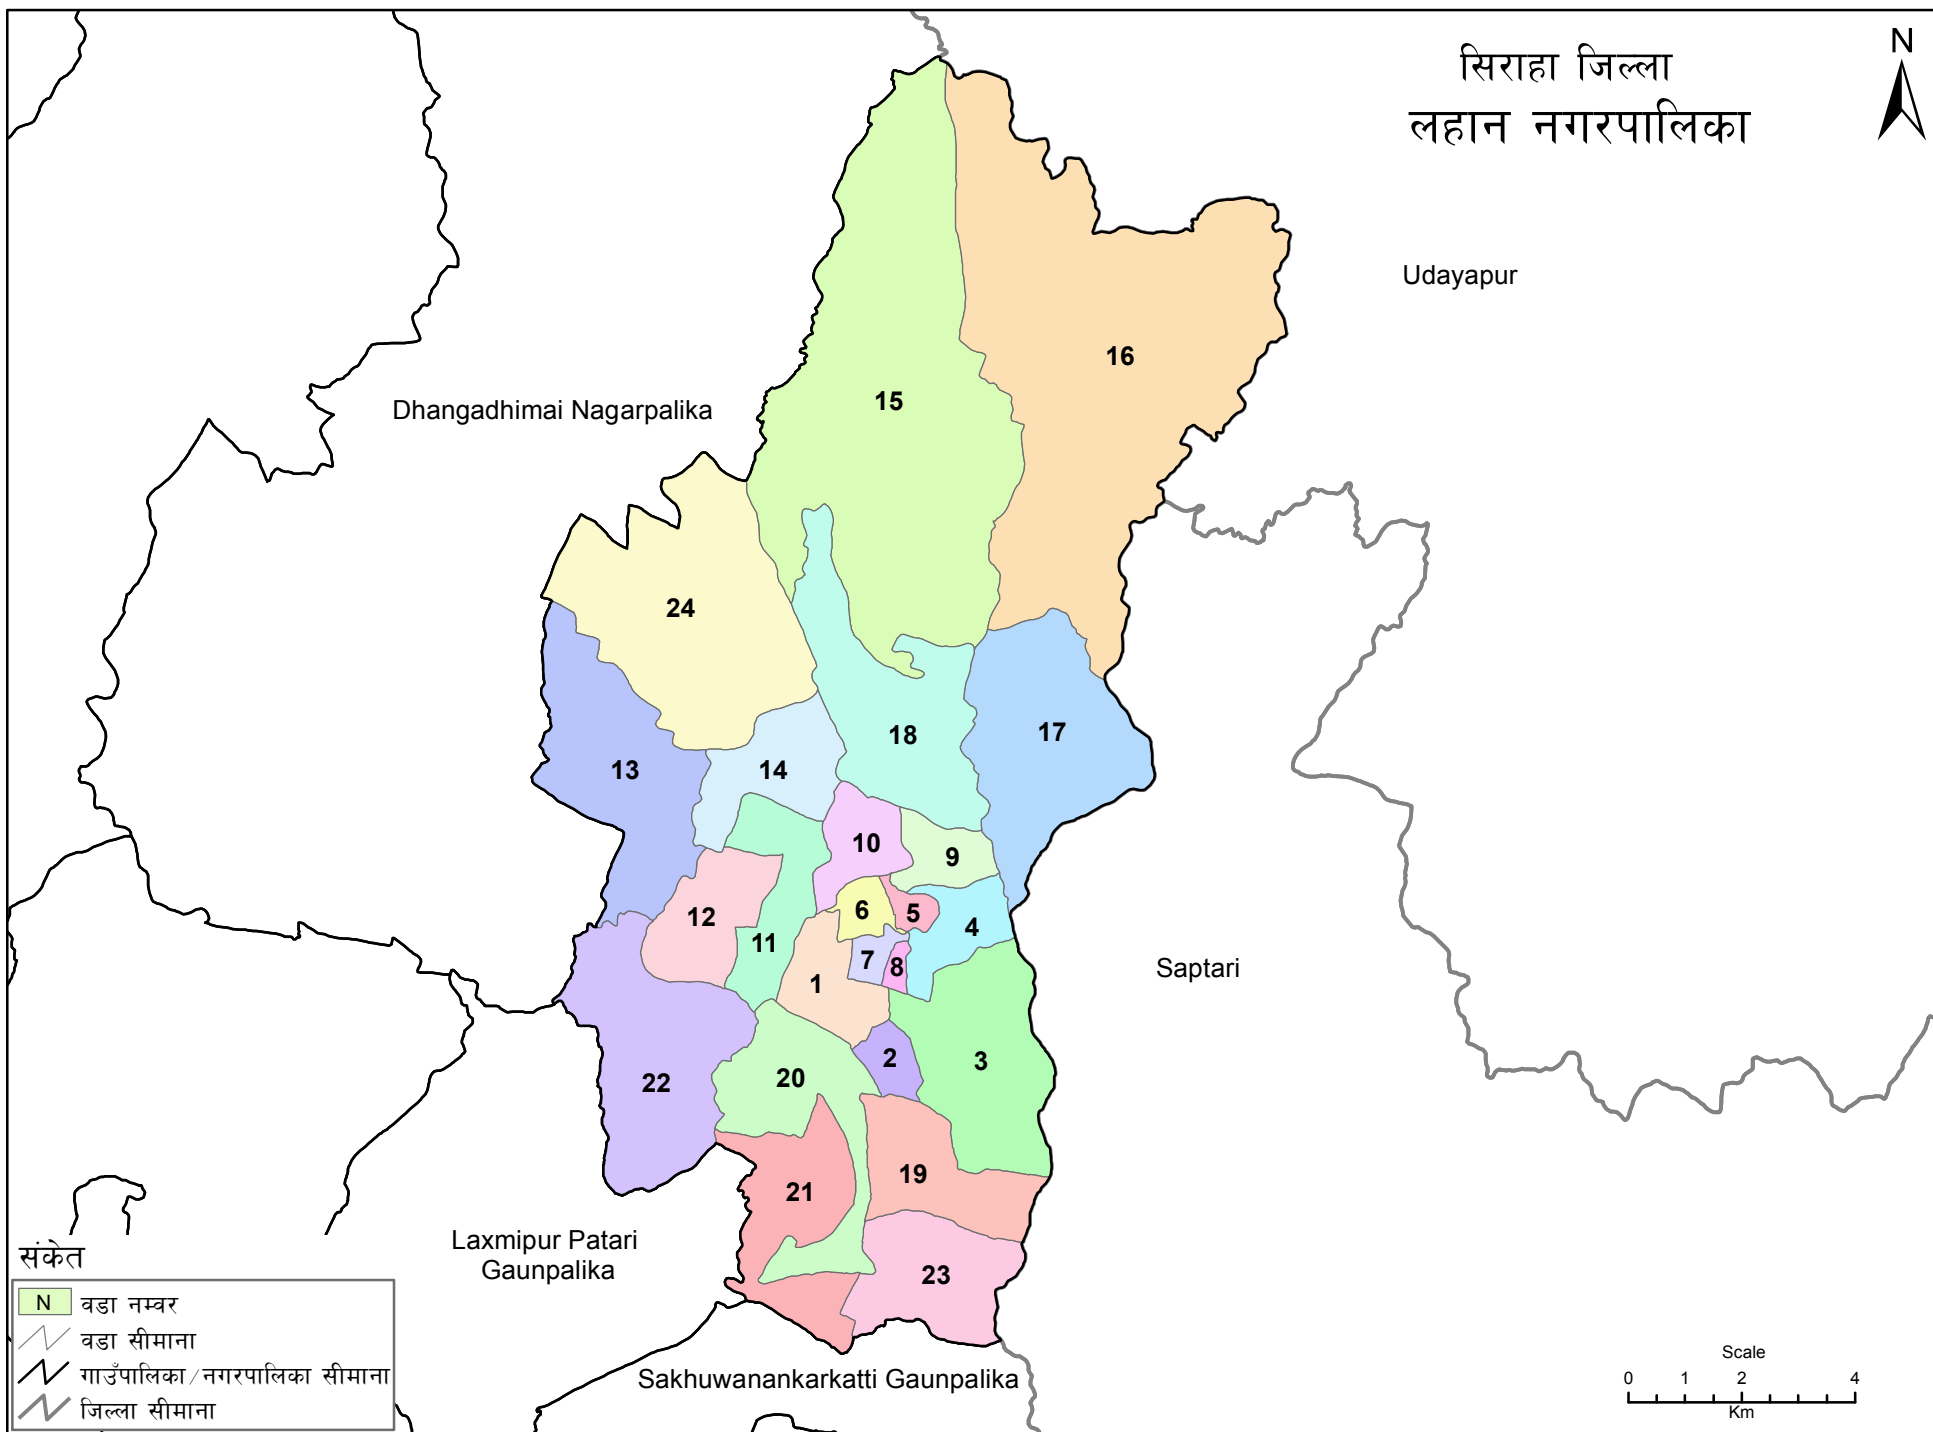

# सिराहा जिल्ला लहान नगरपालिका

Udayapur

Dhangadhimai Nagarpalika

Saptari

Laxmipur Patari  
Gaunpalika

Sakhuwanankarkatti Gaunpalika

संकेत

- N वडा नम्बर
- वडा सीमाना
- गाउँपालिका/नगरपालिका सीमाना
- जिल्ला सीमाना

स्रोत: स्थलरूप नक्सा (स्केल १:२५०००/१:५००००), नापी विभाग र जनगणना २०६८, केन्द्रिय तथ्यांक विभाग  
 तयार पार्ने: गाउँपालिका, नगरपालिका तथा विशेष, संरक्षित वा स्वायत्त क्षेत्रको संख्या तथा सीमाना निर्धारण आयोग