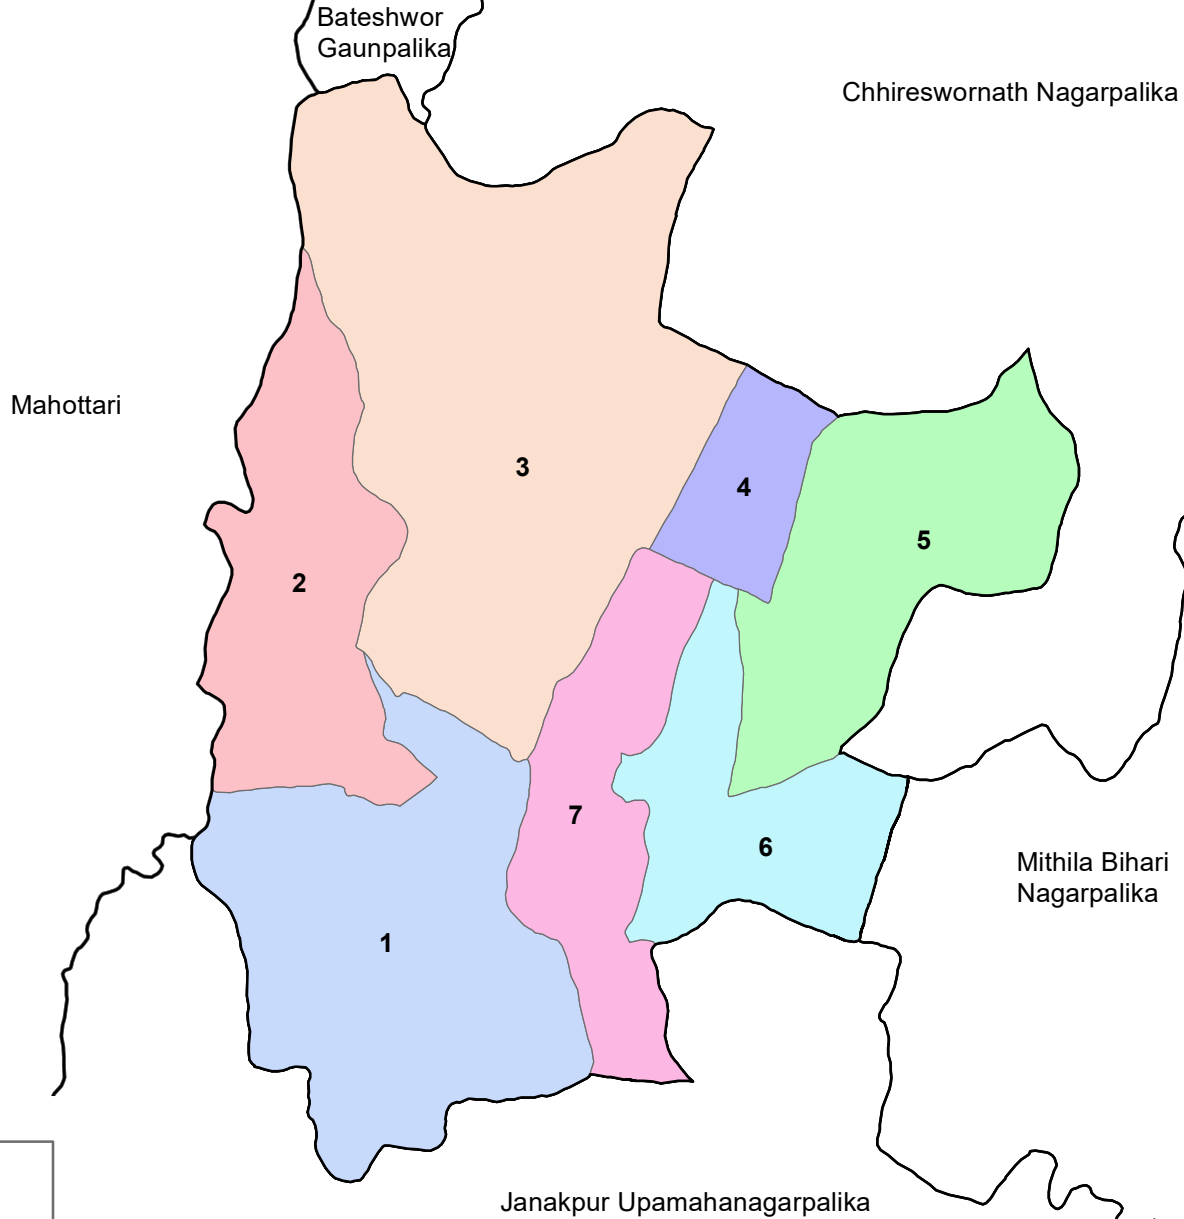

धनुषा जिल्ला  
लक्ष्मीनिया गाउँपालिका

संकेत

N	वडा नम्बर
—	वडा सीमाना
—	गाउँपालिका/नगरपालिका सीमाना
—	जिल्ला सीमाना