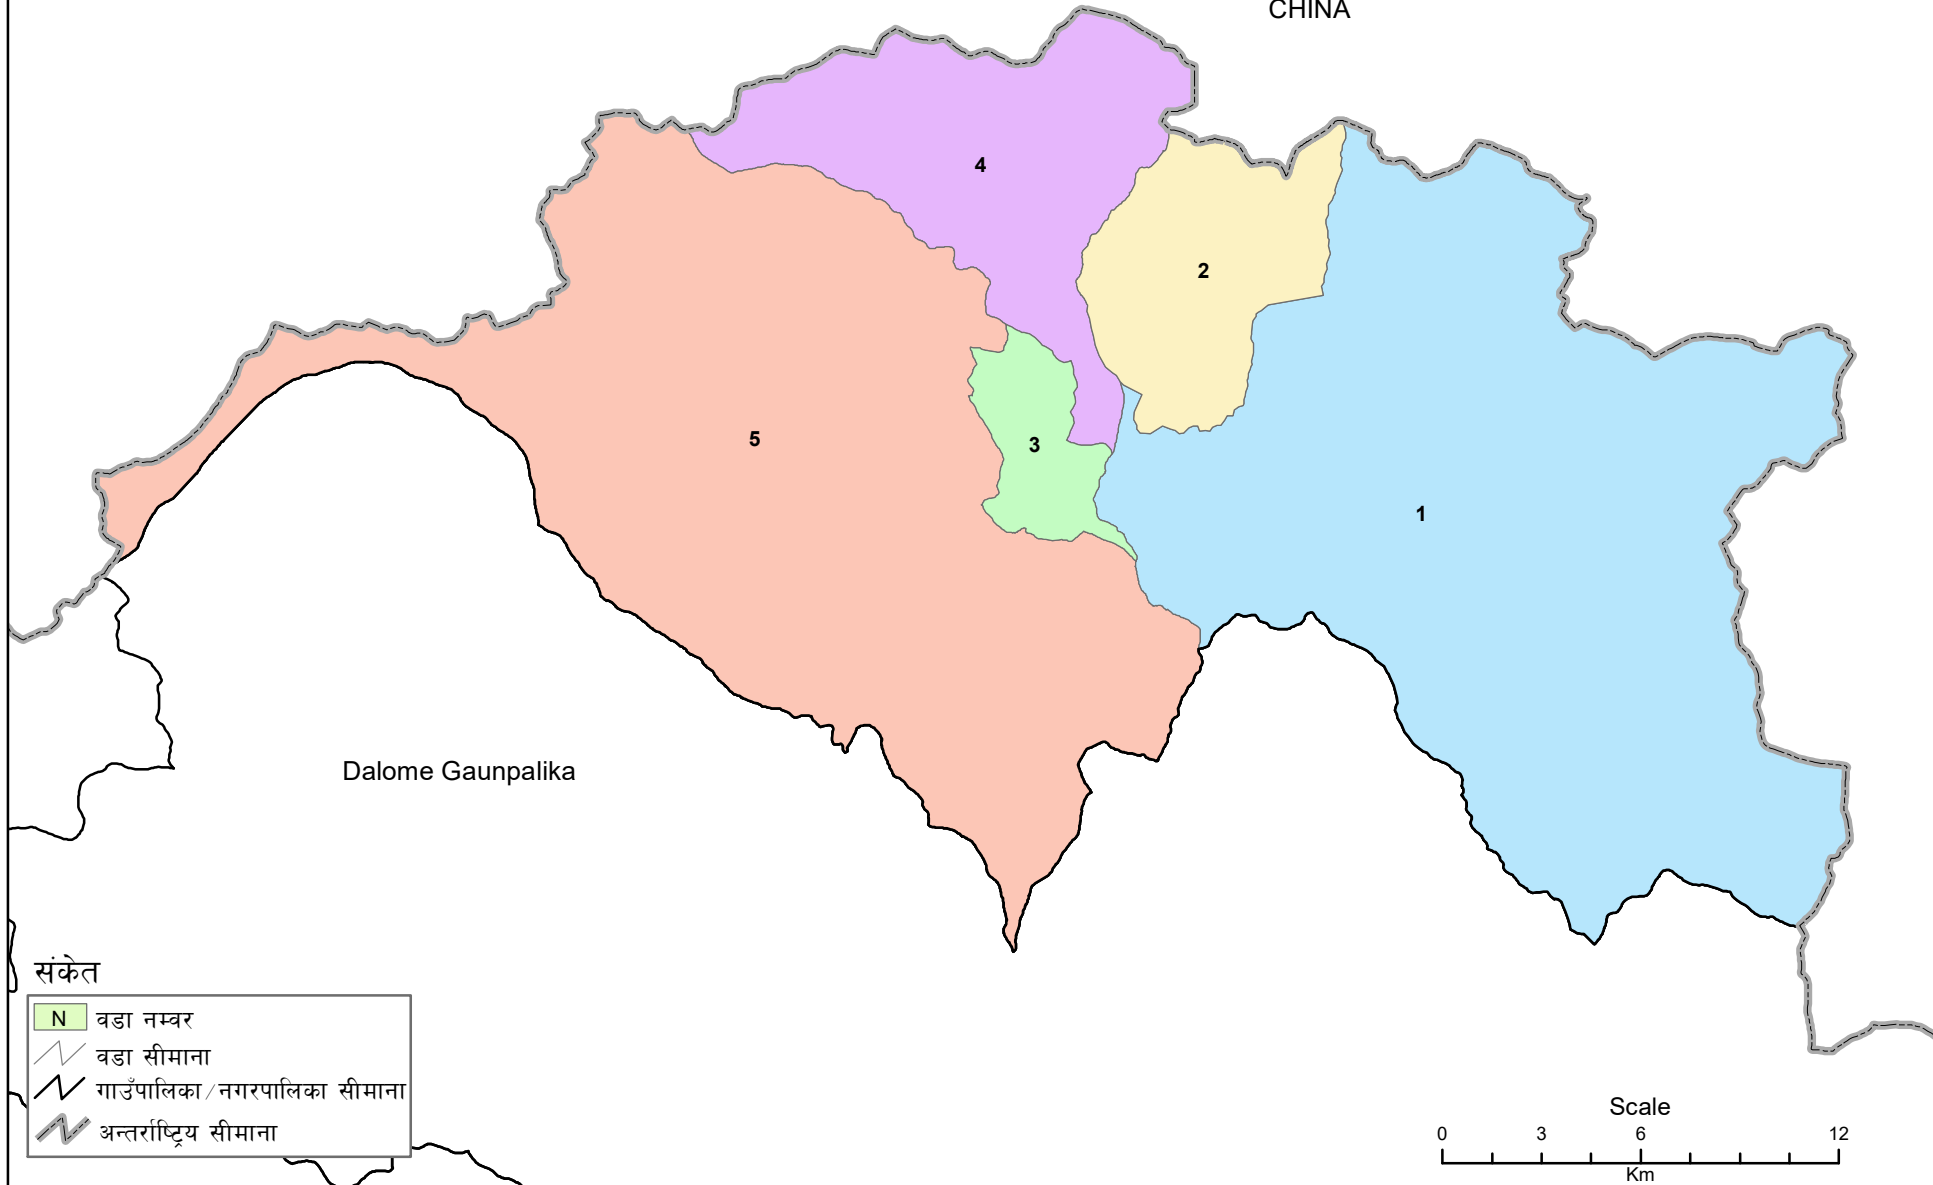

मुस्ताङ जिल्ला लोमन्थाङ गाउँपालिका

CHINA

Dalome Gaunpalika

संकेत

- वडा नम्बर
- वडा सीमाना
- गाउँपालिका/नगरपालिका सीमाना
- अन्तर्राष्ट्रिय सीमाना

स्रोत: स्थलरूप नक्सा (स्केल १:२५०००/१:५००००), नापी विभाग र जनगणना २०६८, केन्द्रिय तथ्यांक विभाग
तयार पार्ने: गाउँपालिका, नगरपालिका तथा विशेष, संरक्षित वा स्वायत्त क्षेत्रको संख्या तथा सीमाना निर्धारण आयोग