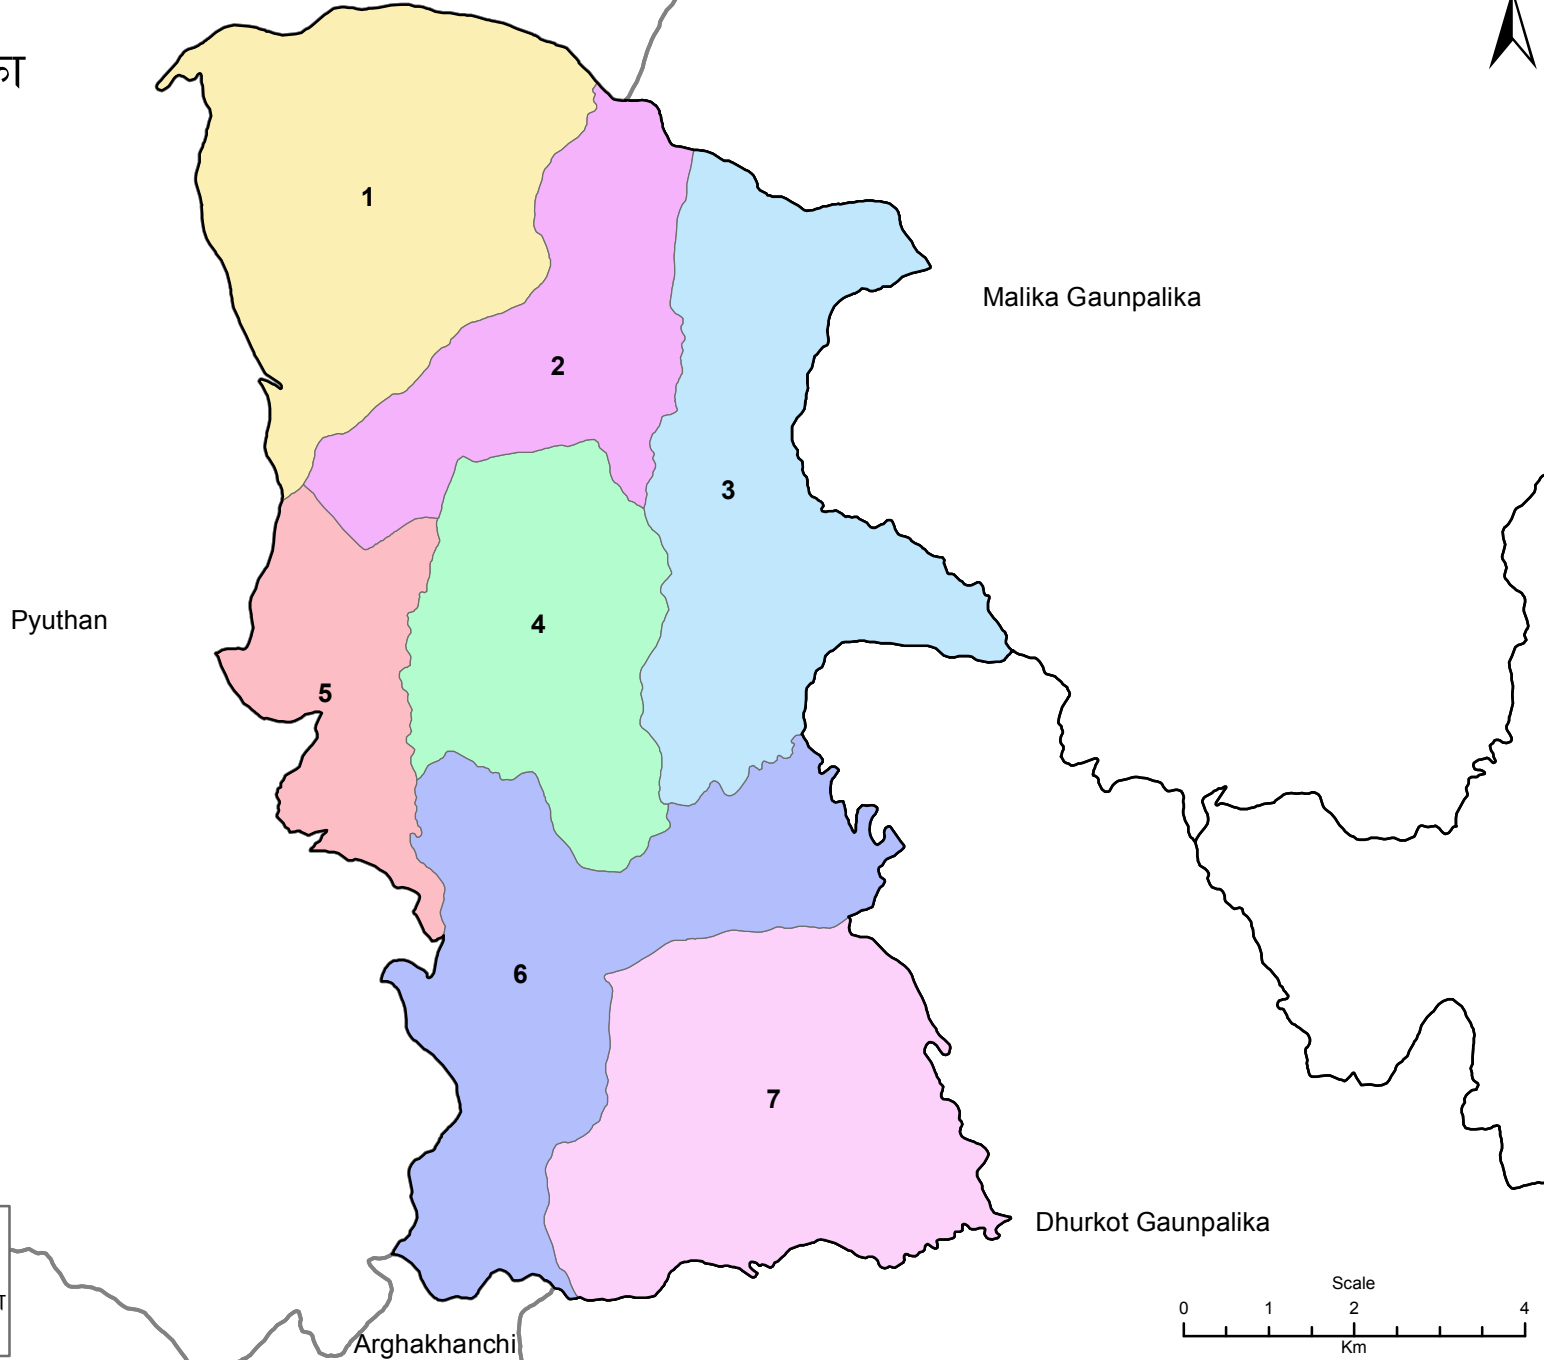

गुल्मी जिल्ला  
मदाने गाउँपालिका

संकेत

-  वडा नम्बर
-  वडा सीमाना
-  गाउँपालिका/नगरपालिका सीमाना
-  जिल्ला सीमाना

स्रोत: स्थलरूप नक्सा (स्केल १:२५०००/१:५००००), नापी विभाग र जनगणना २०६८, केन्द्रिय तथ्यांक विभाग  
तयार पार्ने: गाउँपालिका, नगरपालिका तथा विशेष, संरक्षित वा स्वायत्त क्षेत्रको संख्या तथा सीमाना निर्धारण आयोग