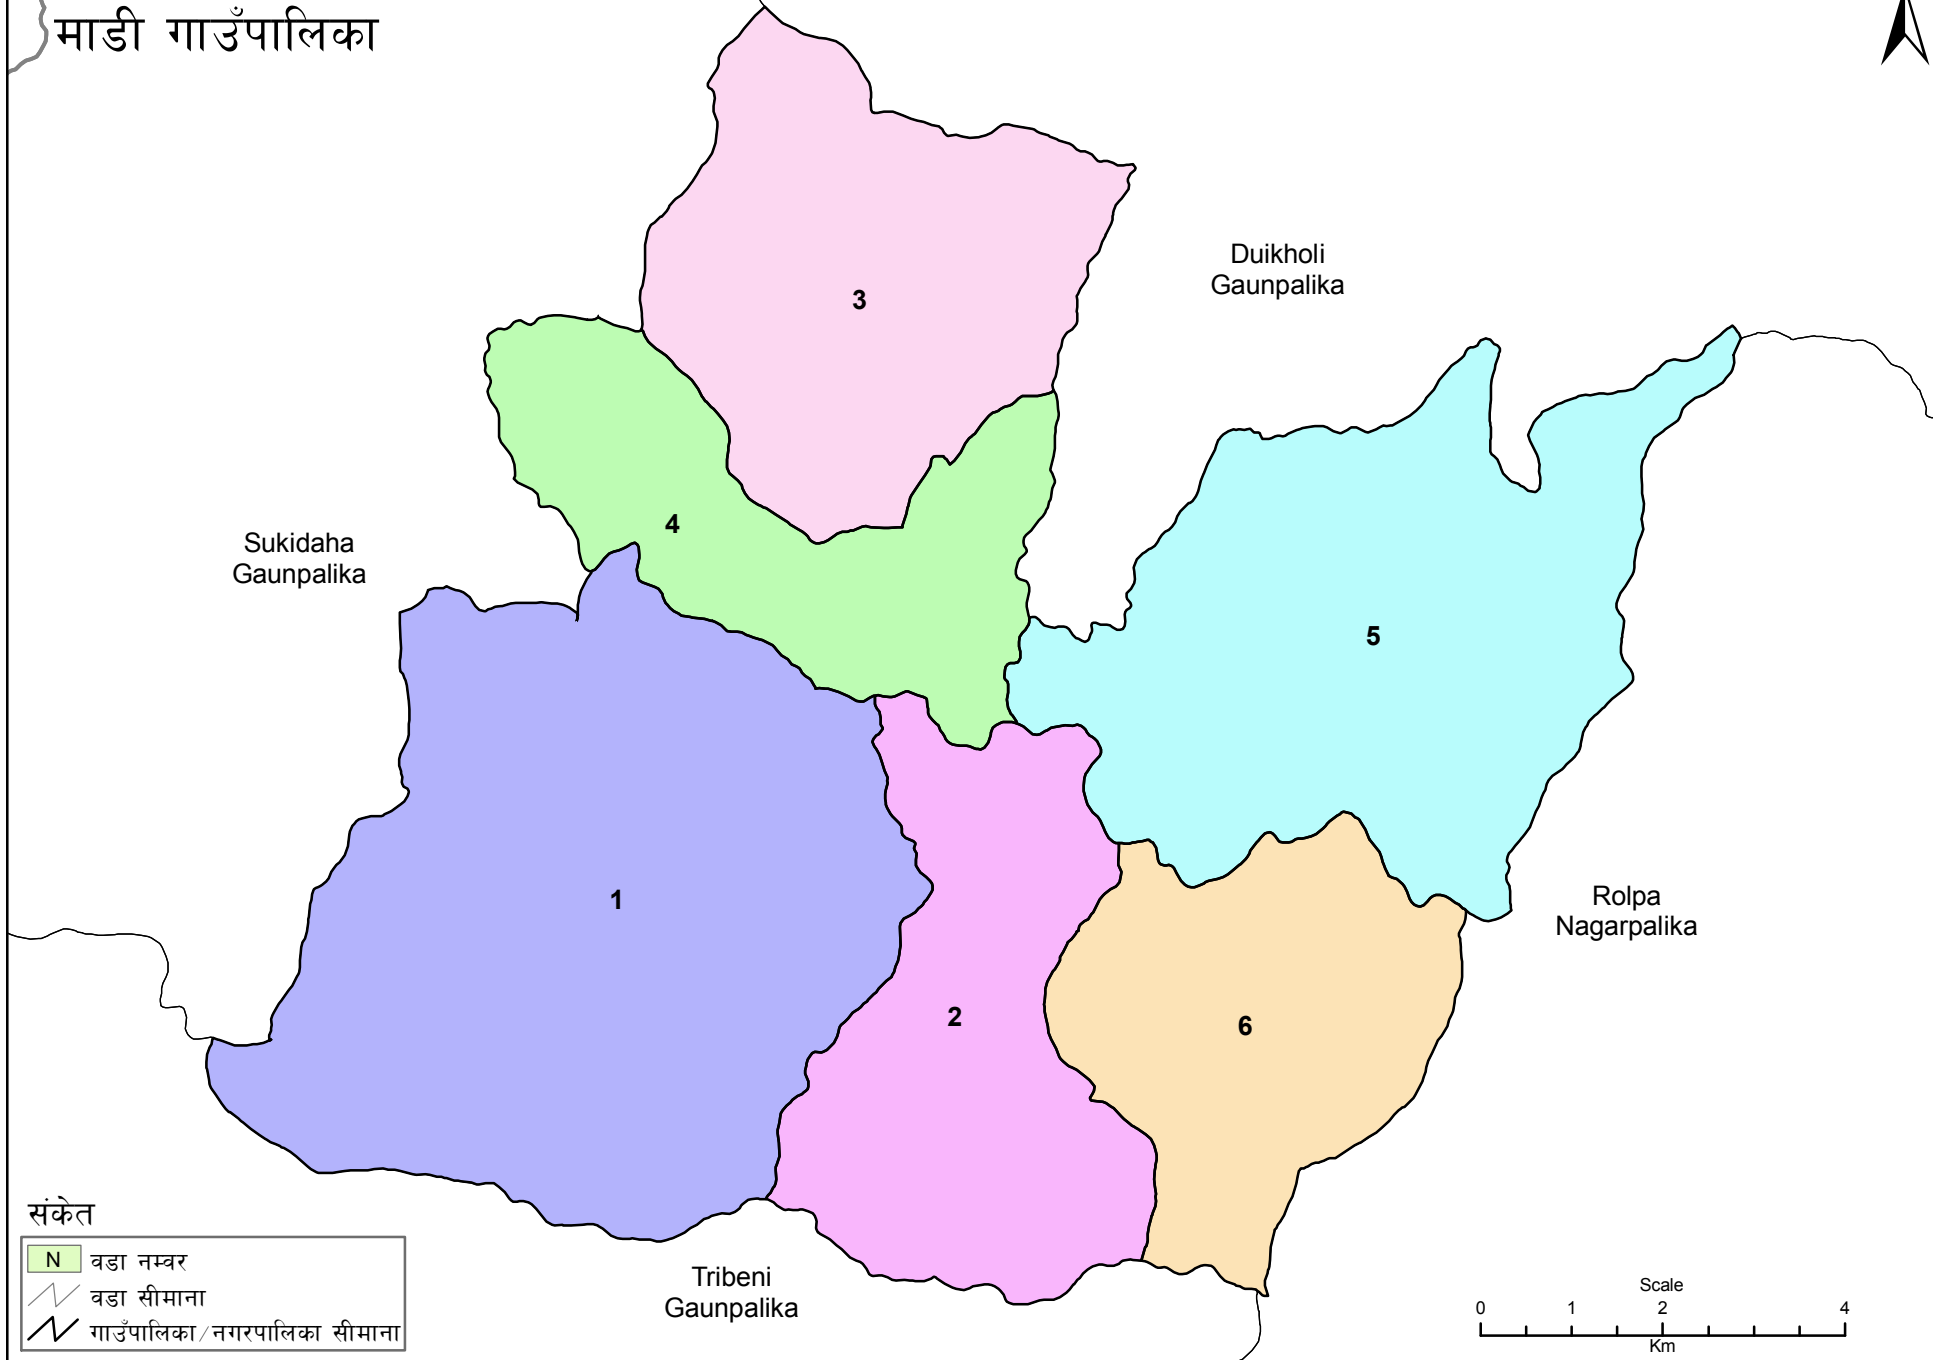

रोल्पा जिल्ला
माडी गाउँपालिका

संकेत

- N वडा नम्बर
- वडा सीमाना
- गाउँपालिका/नगरपालिका सीमाना

स्रोत: स्थलरूप नक्सा (स्केल १:२५०००/१:५००००), नापी विभाग र जनगणना २०६८, केन्द्रिय तथ्यांक विभाग
तयार पार्ने: गाउँपालिका, नगरपालिका तथा विशेष, संरक्षित वा स्वायत्त क्षेत्रको संख्या तथा सीमाना निर्धारण आयोग

Projection System: MUTM, Spheroid - Everest 1830
LLRC, 2016