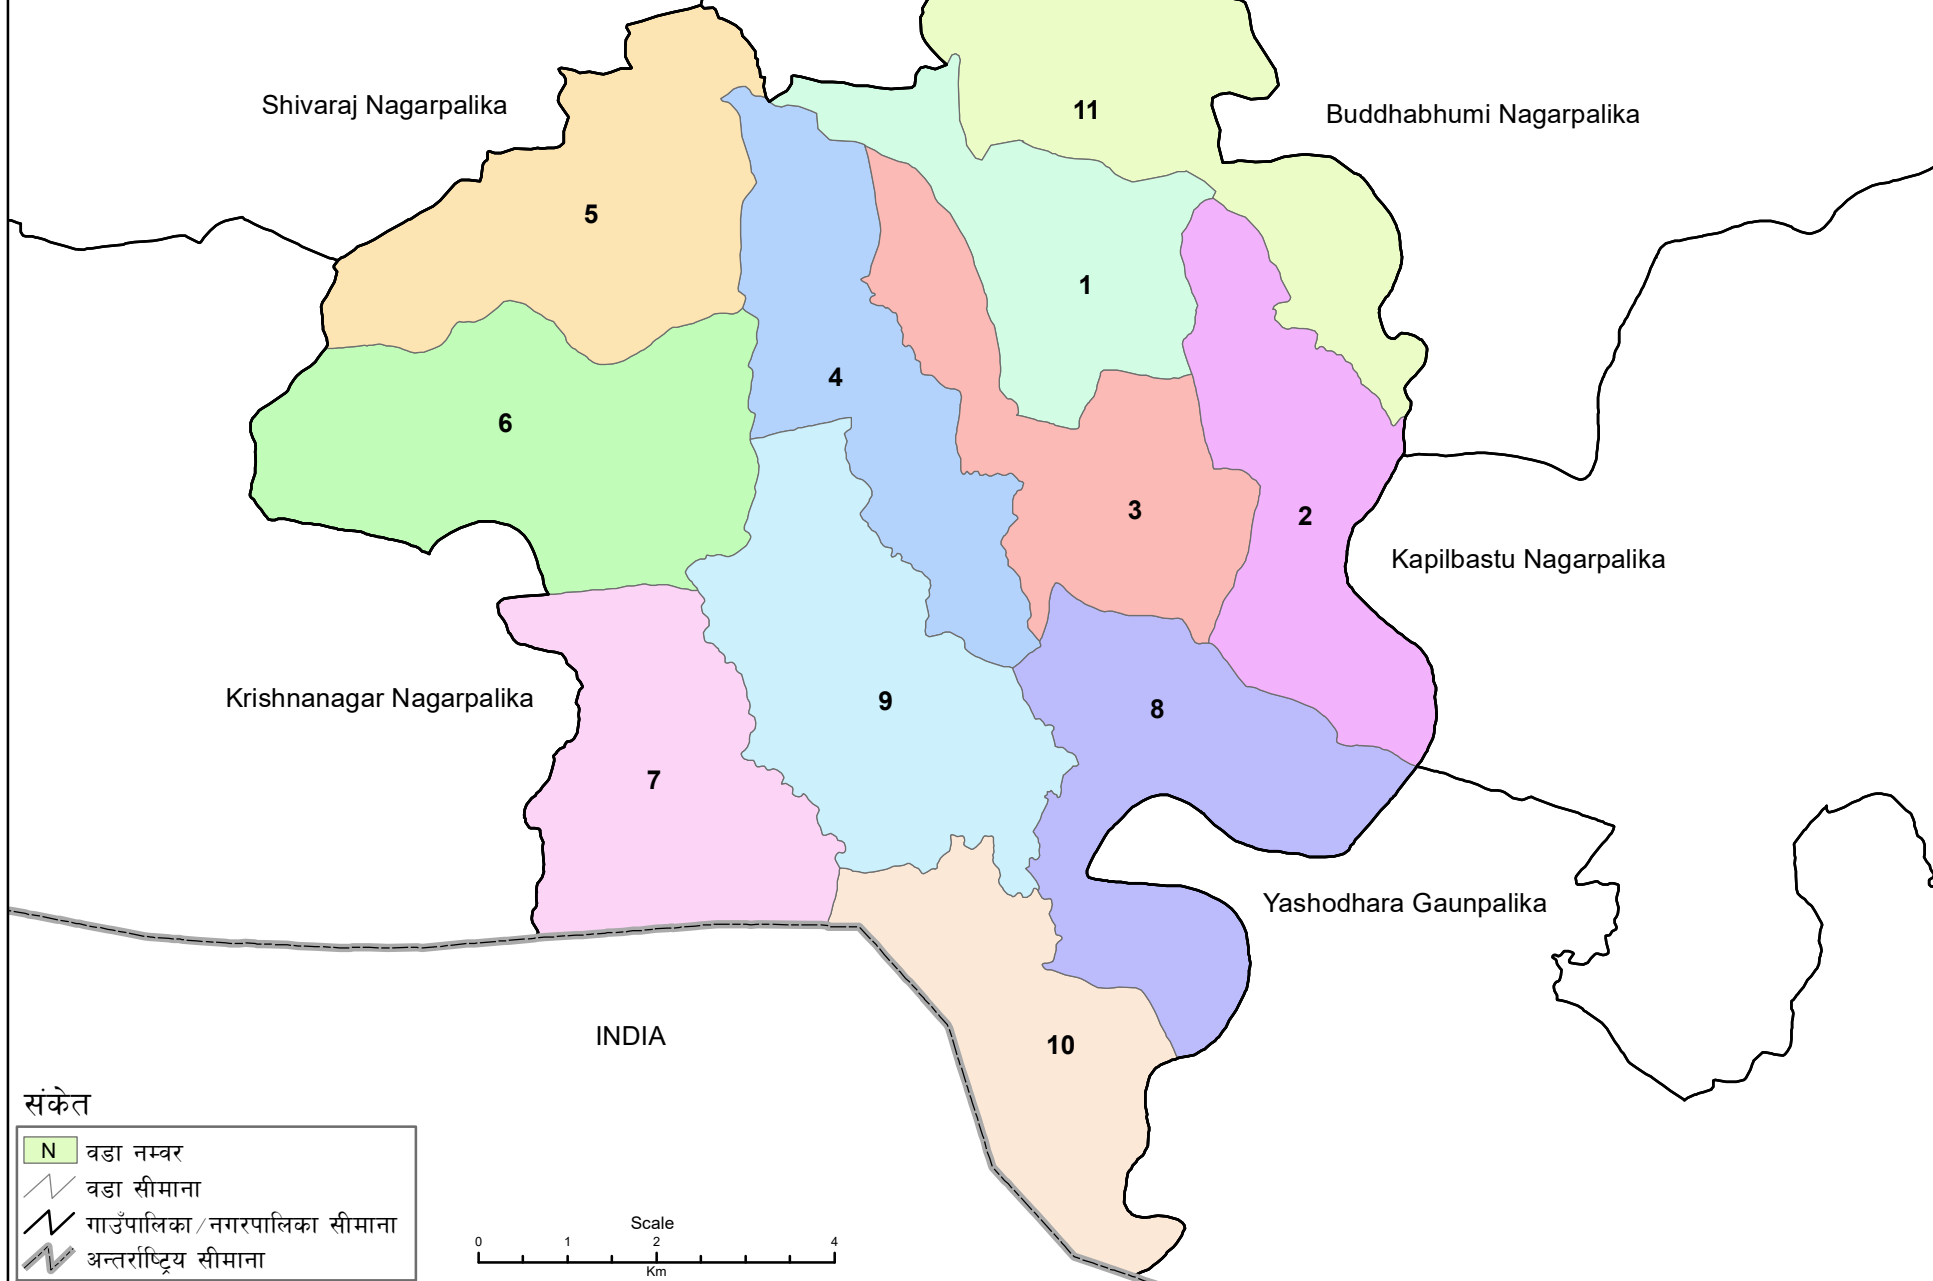

कपिलवस्तु जिल्ला  
महाराजगंज नगरपालिका

संकेत

- वडा नम्बर
- वडा सीमाना
- गाउँपालिका / नगरपालिका सीमाना
- अन्तर्राष्ट्रिय सीमाना

स्रोत: स्थलरूप नक्सा (स्केल १:२५०००/१:५००००), नापी विभाग र जनगणना २०६८, केन्द्रिय तथ्यांक विभाग  
तयार पार्ने: गाउँपालिका, नगरपालिका तथा विशेष, संरक्षित वा स्वायत्त क्षेत्रको संख्या तथा सीमाना निर्धारण आयोग