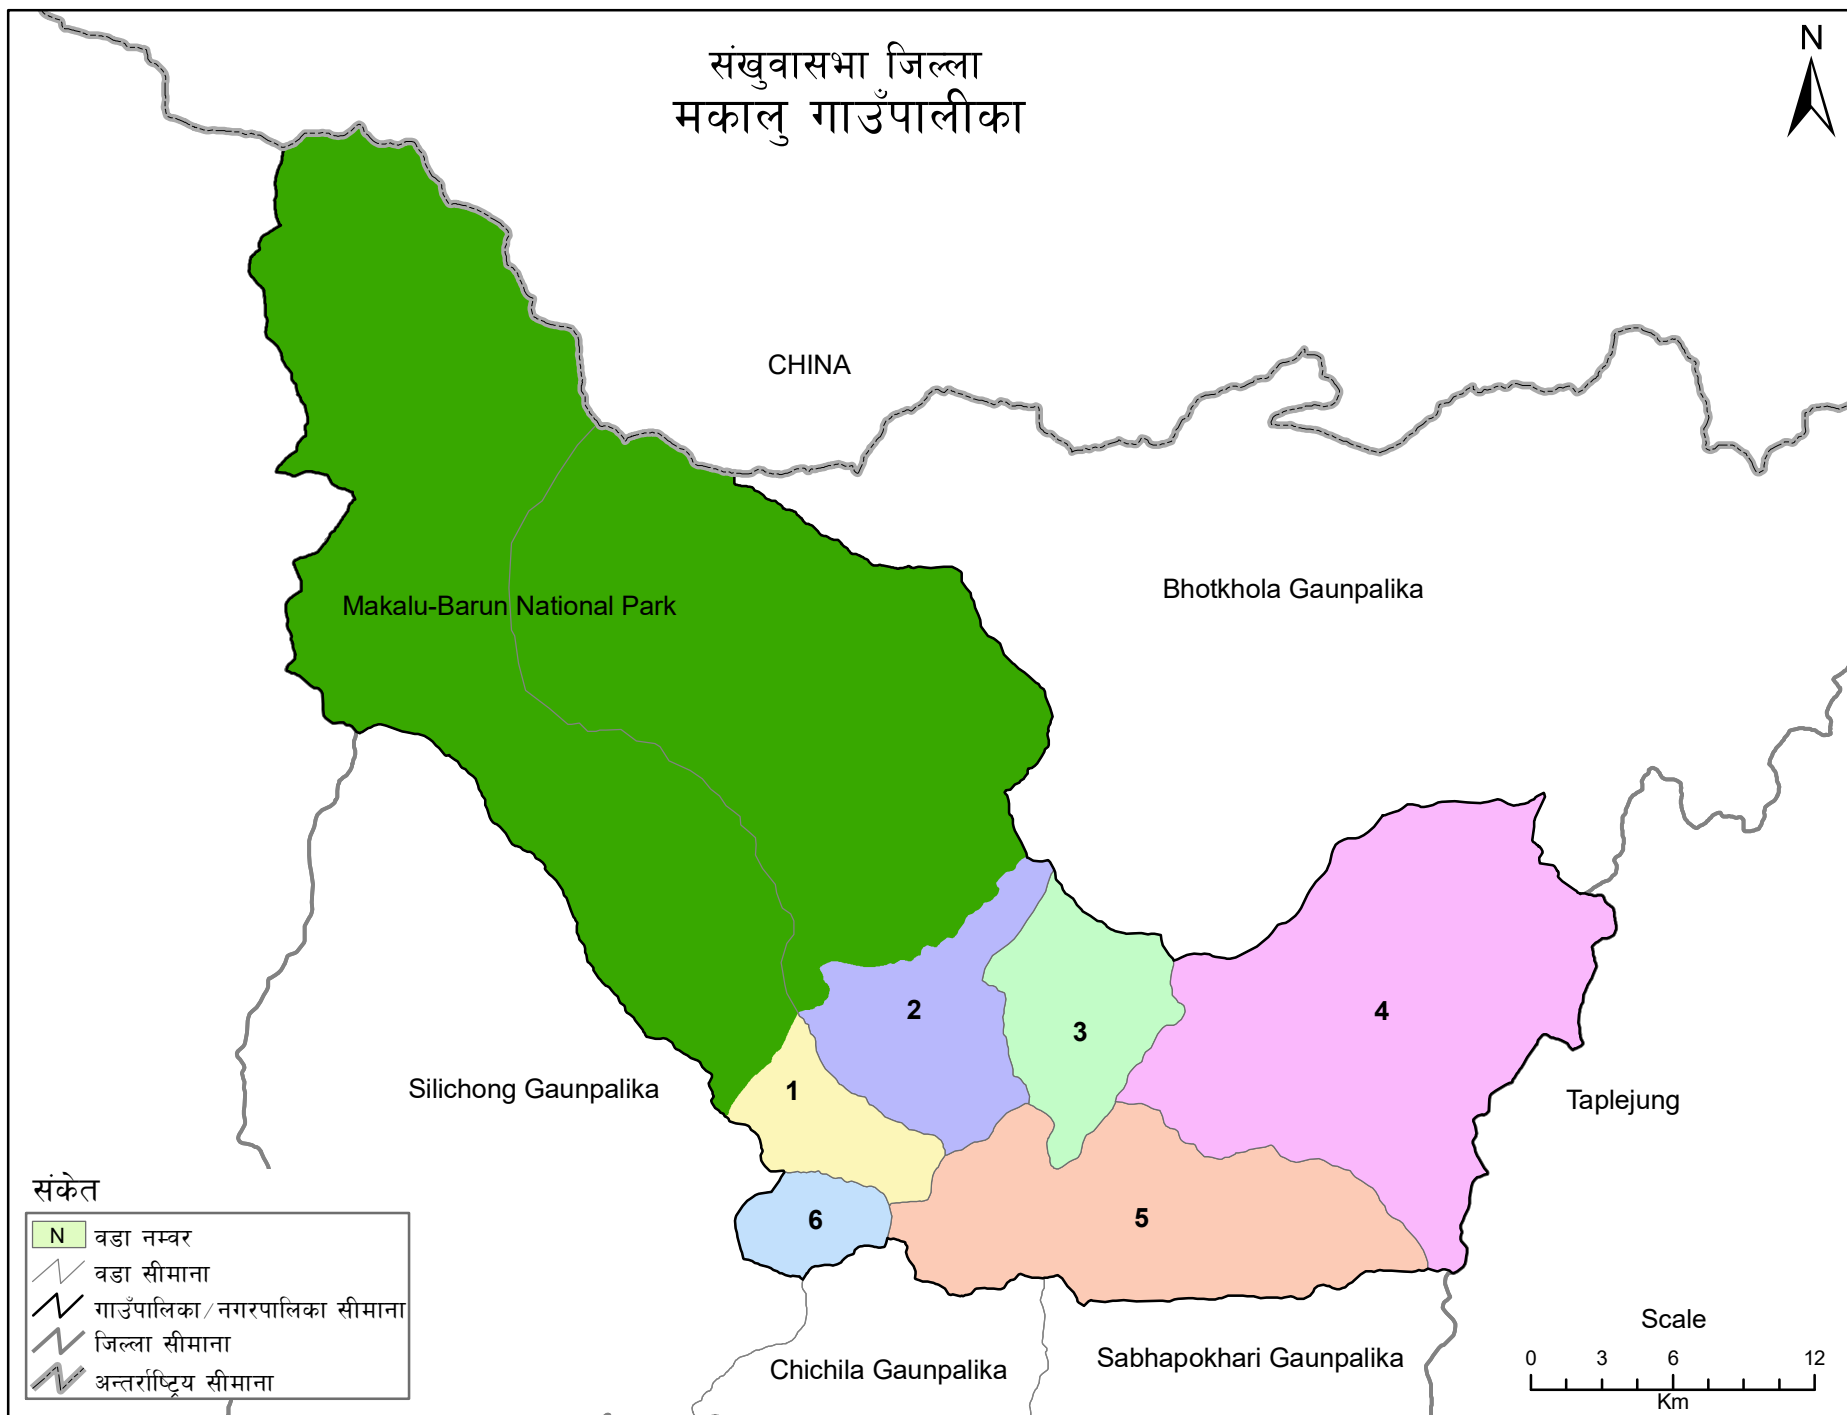

संखुवासभा जिल्ला
मकालु गाउँपालिका

संकेत

- N वडा नम्बर
- वडा सीमाना
- गाउँपालिका/नगरपालिका सीमाना
- जिल्ला सीमाना
- अन्तर्राष्ट्रिय सीमाना

स्रोत: स्थलरूप नक्सा (स्केल १:२५०००/१:५००००), नापी विभाग र जनगणना २०६८, केन्द्रिय तथ्यांक विभाग
तयार पार्ने: गाउँपालिका, नगरपालिका तथा विशेष, संरक्षित वा स्वायत्त क्षेत्रको संख्या तथा सीमाना निर्धारण आयोग