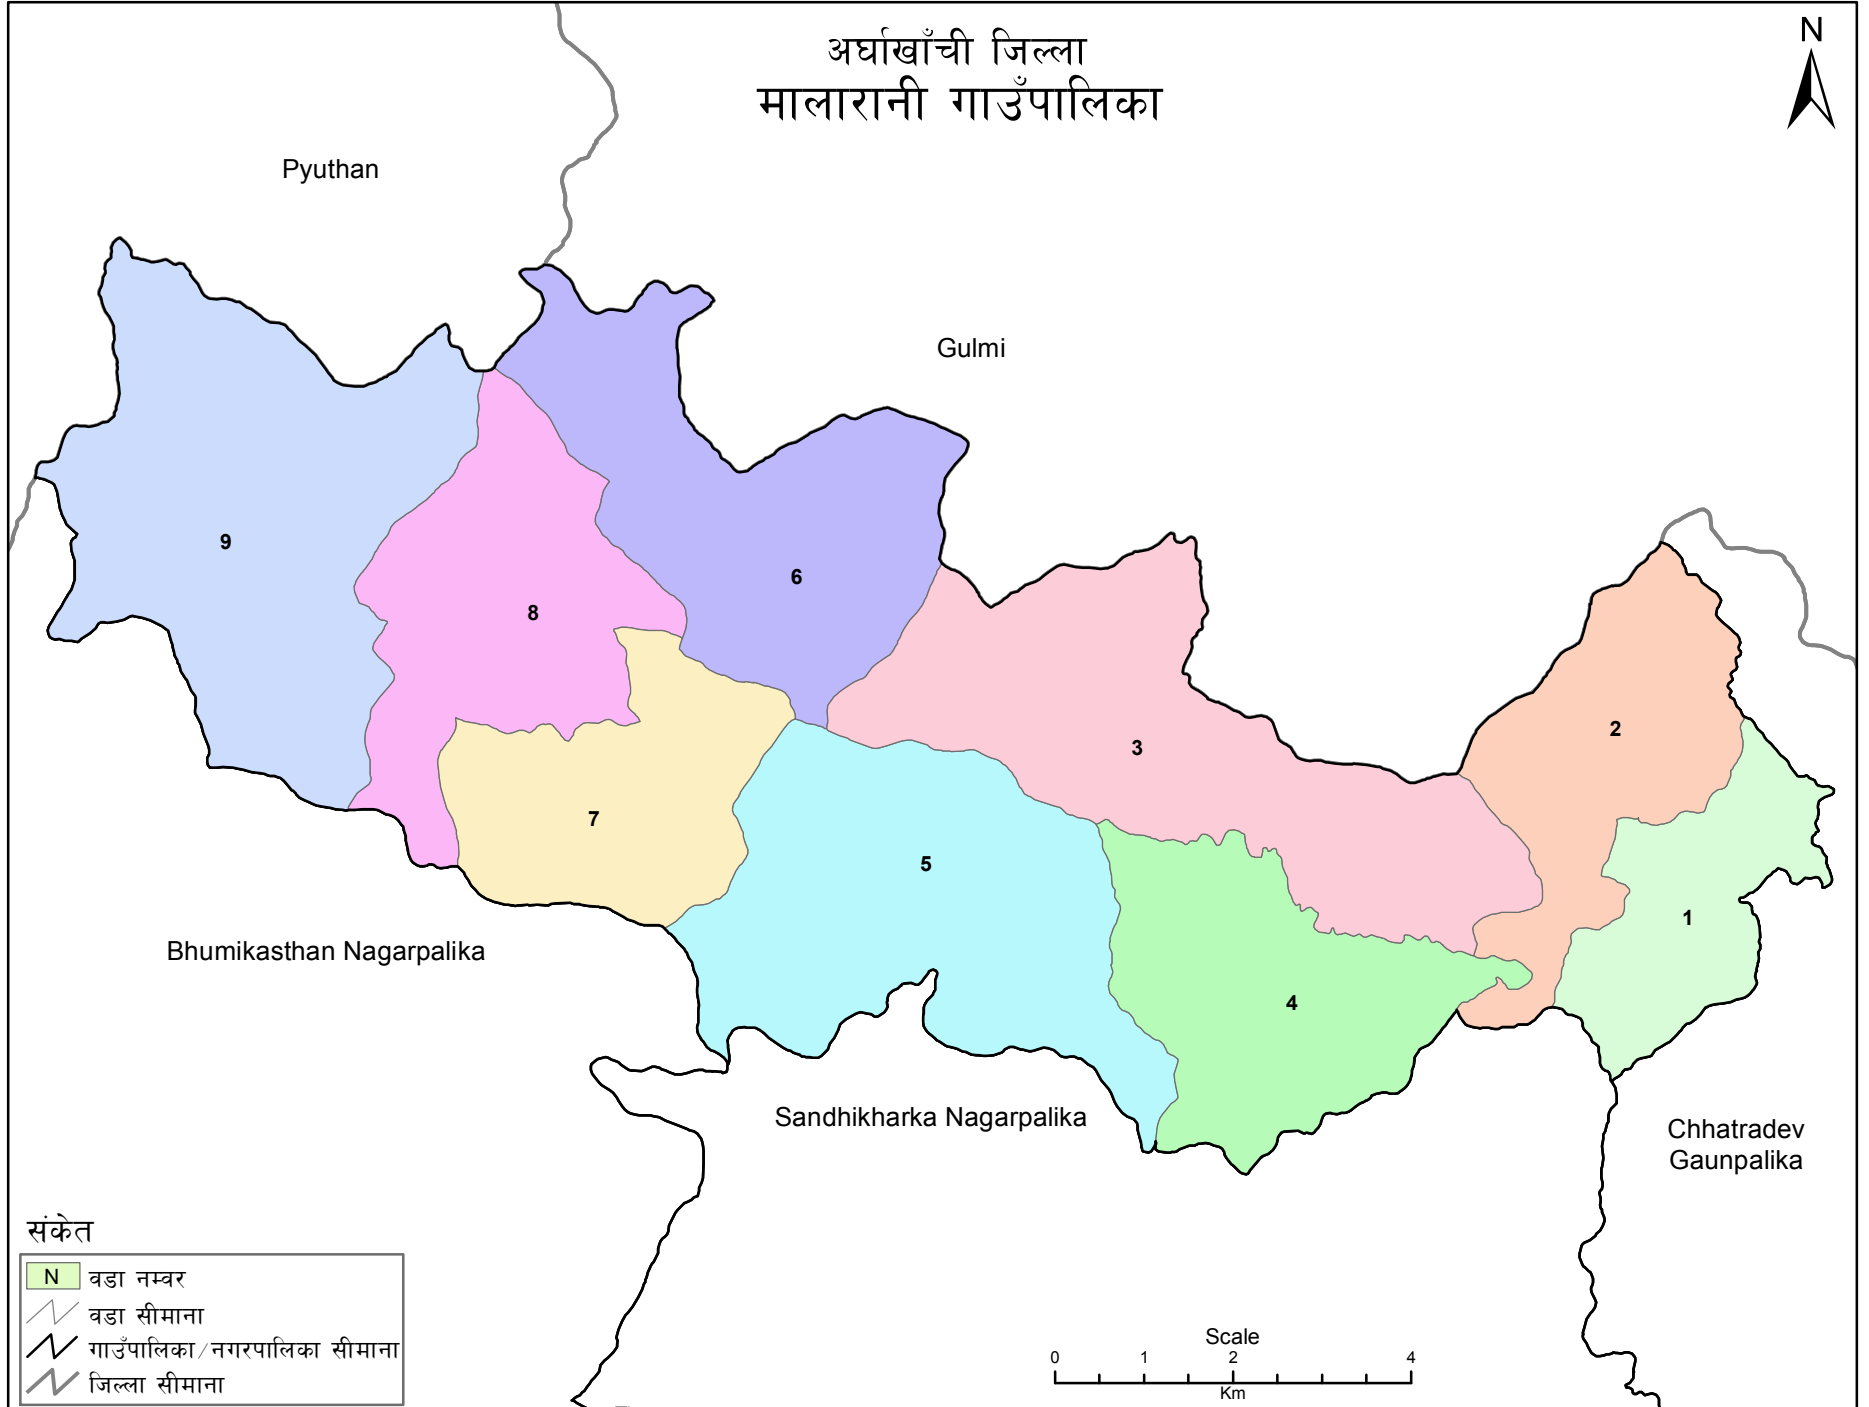

अर्घाखाँची जिल्ला
मालारानी गाउँपालिका

संकेत

- N वडा नम्बर
- वडा सीमाना
- गाउँपालिका/नगरपालिका सीमाना
- जिल्ला सीमाना