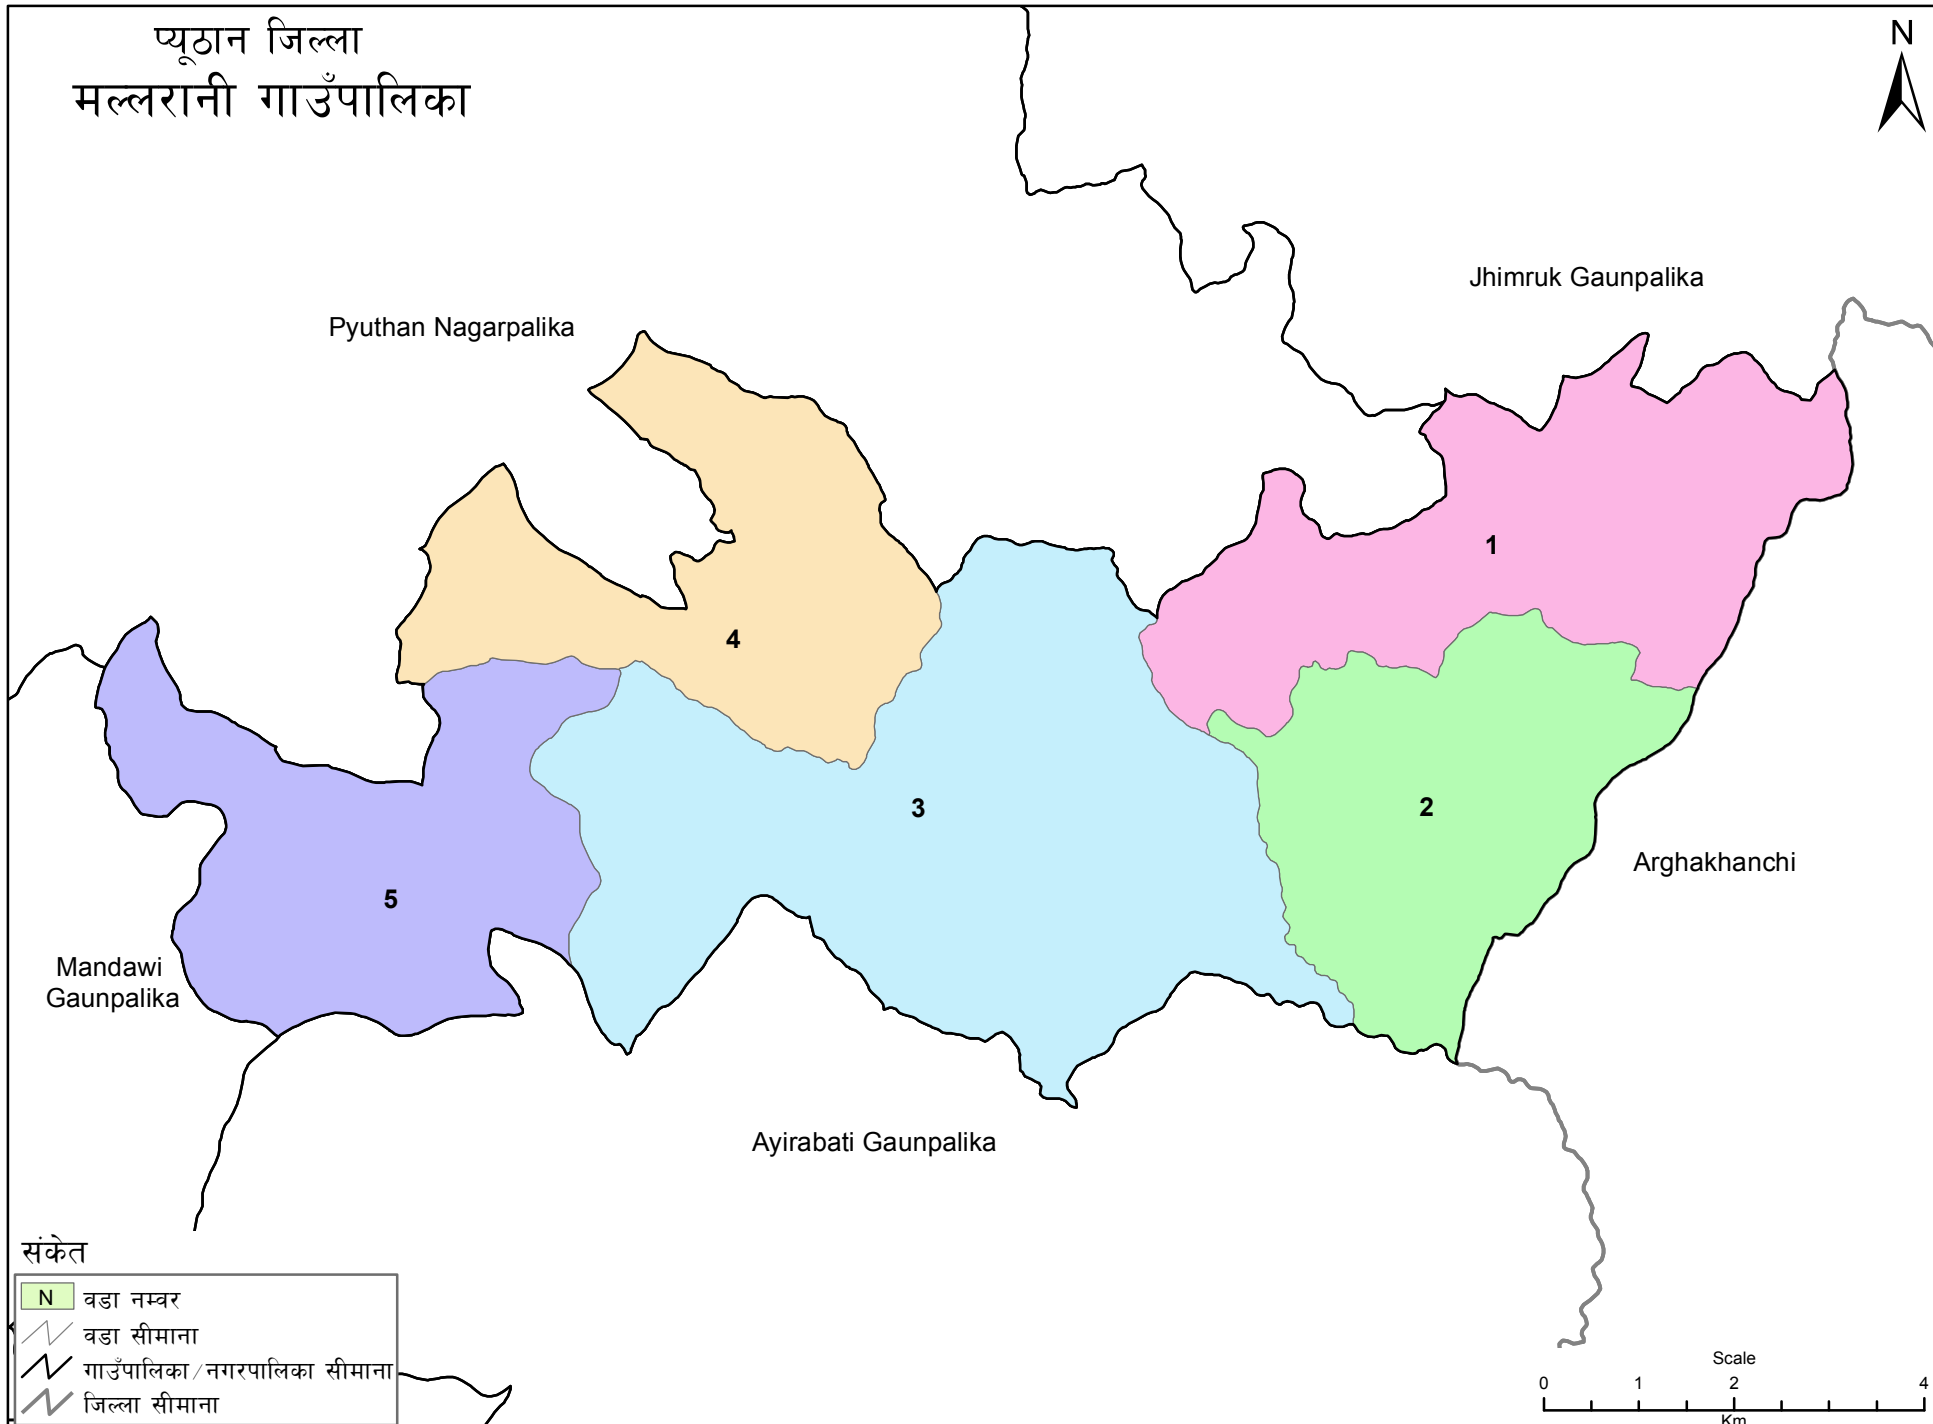

प्युठान जिल्ला
मल्लरानी गाउँपालिका

संकेत

- N वडा नम्बर
- वडा सीमाना
- गाउँपालिका/नगरपालिका सीमाना
- जिल्ला सीमाना

स्रोत: स्थलरूप नक्सा (स्केल १:२५०००/१:५००००), नापी विभाग र जनगणना २०६८, केन्द्रिय तथ्यांक विभाग
तयार पार्ने: गाउँपालिका, नगरपालिका तथा विशेष, संरक्षित वा स्वायत्त क्षेत्रको संख्या तथा सीमाना निर्धारण आयोग