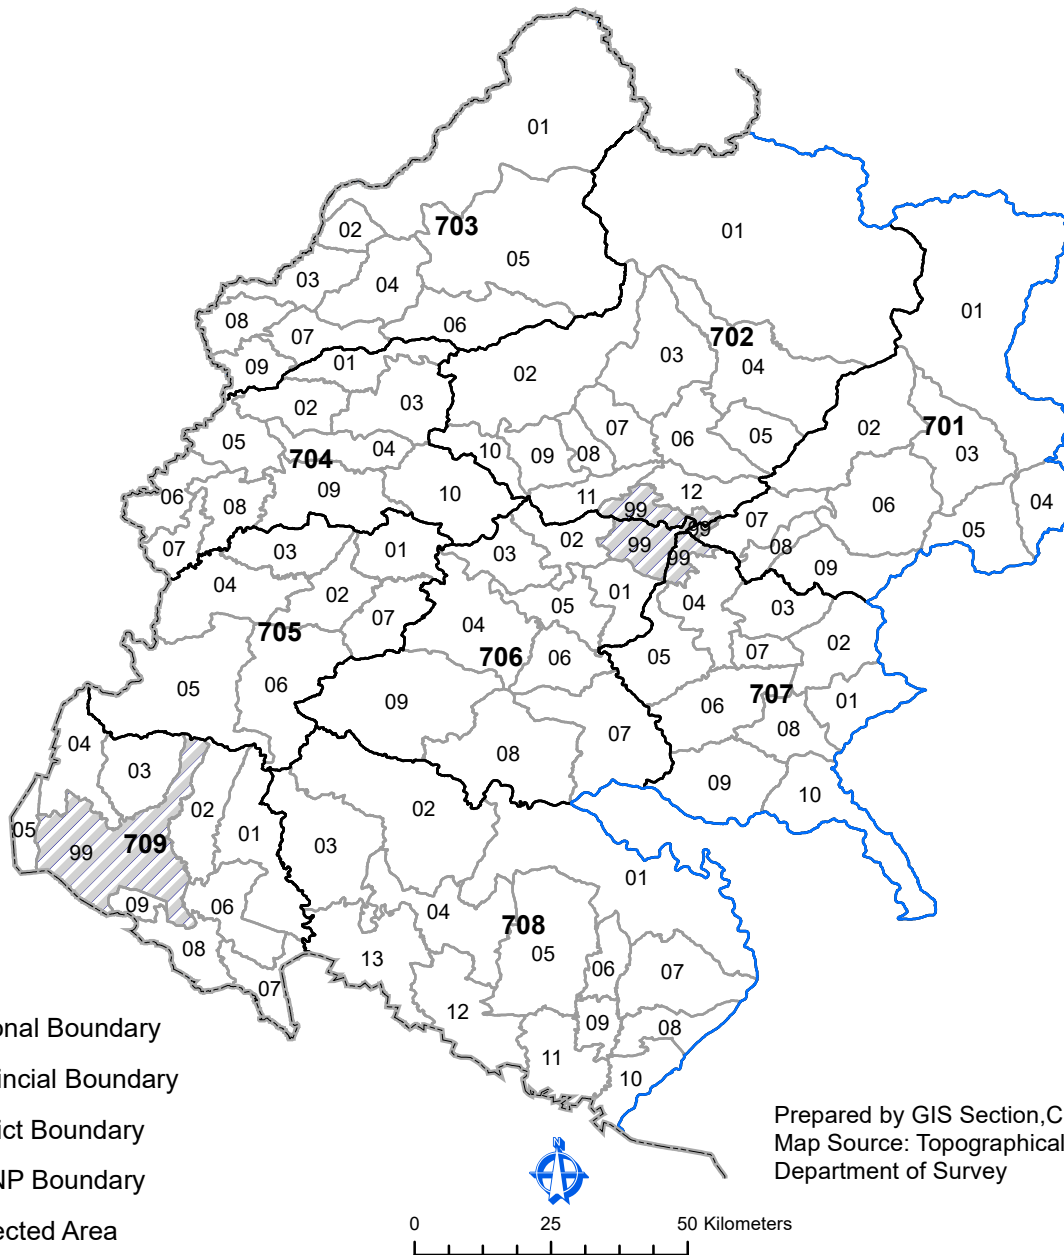

**Map 7. Administrative Divisions of SudurPashchim Province by District and Gaunpalika/Nagarpalika**

**Province No.7**

**701 Bajura**

- 70101 Himali (R)
- 70102 Gaumul (R)
- 70103 Budhinanda (U)
- 70104 Swami Kartik (R)
- 70105 Jagannath (R)
- 70106 Badimalika (U)
- 70107 Chhededaha (R)
- 70108 Budhiganga (U)
- 70109 Tribeni (U)
- 70199 National Park

**705 Dadeldhura**

- 70501 Nawadurga (R)
- 70502 Amargadhi (U)
- 70503 Ajayameru (R)
- 70504 Bhageshwar (R)
- 70505 Parashuram (U)
- 70506 Aalital (R)
- 70507 Ganyapdhura (R)

**706 Doti**

- 70601 Purbichouki (R)
- 70602 Sayal (R)
- 70603 Aadarsha (R)
- 70604 Shikhar (U)
- 70605 Dipayal Silgadhi (U)
- 70606 K.I. Singh (R)
- 70607 Bogatan (R)
- 70608 Badi Kedar (R)
- 70609 Joroyal (R)
- 70699 National Park

**708 Kailali**

- 70801 Mohanyal (R)
- 70802 Chure (R)
- 70803 Godawari (U)
- 70804 Gauriganga (U)
- 70805 Ghodaghodi (U)
- 70806 Bardagoriya (R)
- 70807 Lamki Chuha (U)
- 70808 Janaki (R)
- 70809 Joshipur (R)
- 70810 Tikapur (U)
- 70811 Bhajani (U)
- 70812 Kailari (R)
- 70813 Dhangadhi (U)

**709 Kanchanpur**

- 70901 Krishnapur (U)
- 70902 Shuklaphanta (U)
- 70903 Bedkot (U)
- 70904 Bhimdatta (U)
- 70905 Mahakali (U)
- 70906 Laljhadi (R)
- 70907 Punarbas (U)
- 70908 Belouri (U)
- 70909 Beldandi (R)
- 70999 National Park
- U Urban (Nagarpalika)
- R Rural (Gaupalika)