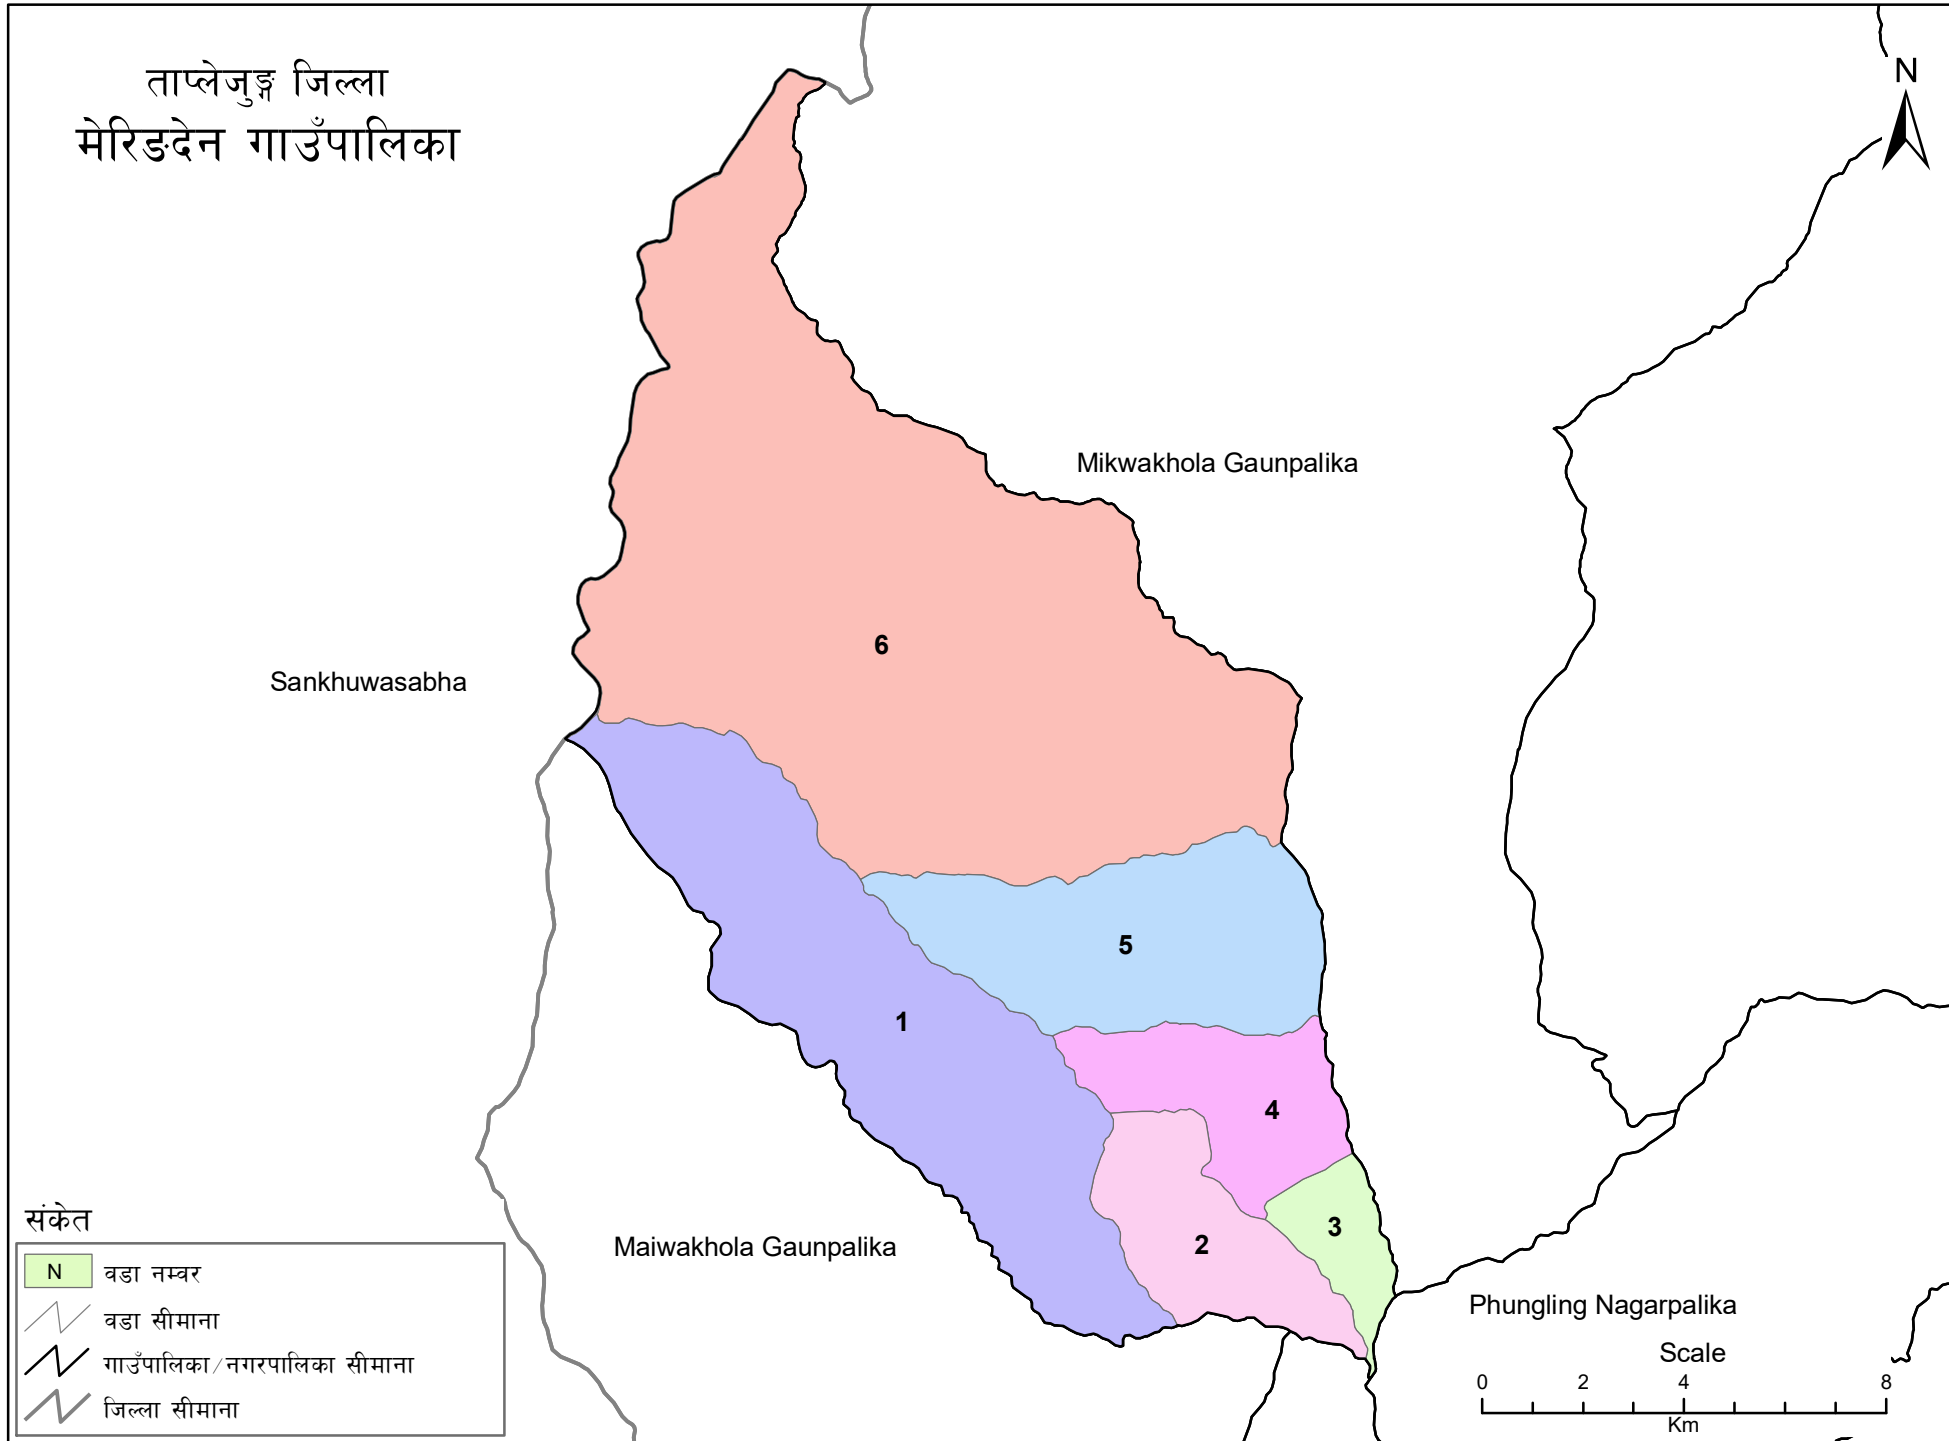

ताप्लेजुङ्ग जिल्ला  
मेरिङदेन गाउँपालिका

स्रोत: स्थलरूप नक्सा (स्केल १:२५०००/१:५००००), नापी विभाग र जनगणना २०६८, केन्द्रिय तथ्यांक विभाग  
तयार पार्ने: गाउँपालिका, नगरपालिका तथा विशेष, संरक्षित वा स्वायत्त क्षेत्रको संख्या तथा सीमाना निर्धारण आयोग

Projection System: MUTM, Spheroid - Everest 1830  
LLRC, 2016