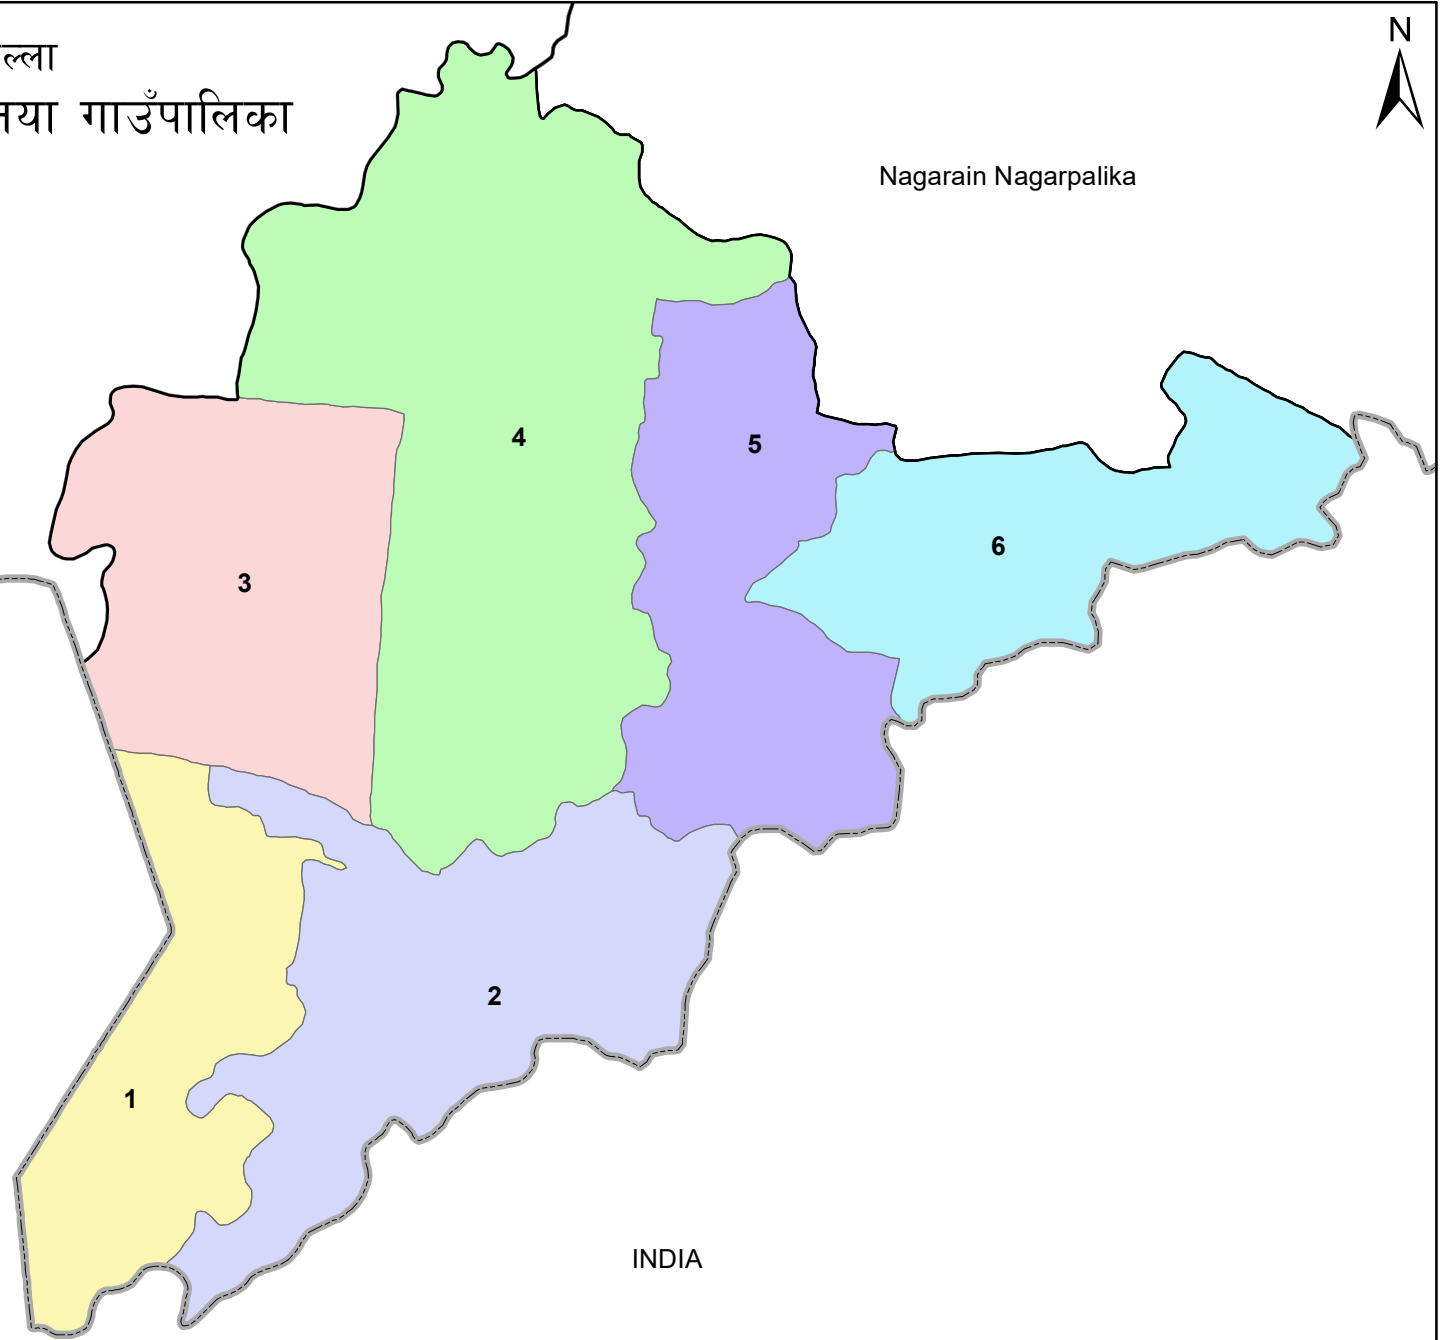

धनुषा जिल्ला
मुखियापट्टी मुसहरनिया गाउँपालिका

Nagarain Nagarpalika

Mahattori

संकेत

N	वडा नम्बर
—	वडा सीमाना
—	गाउँपालिका/नगरपालिका सीमाना
—	जिल्ला सीमाना
—	अन्तर्राष्ट्रिय सीमाना

INDIA