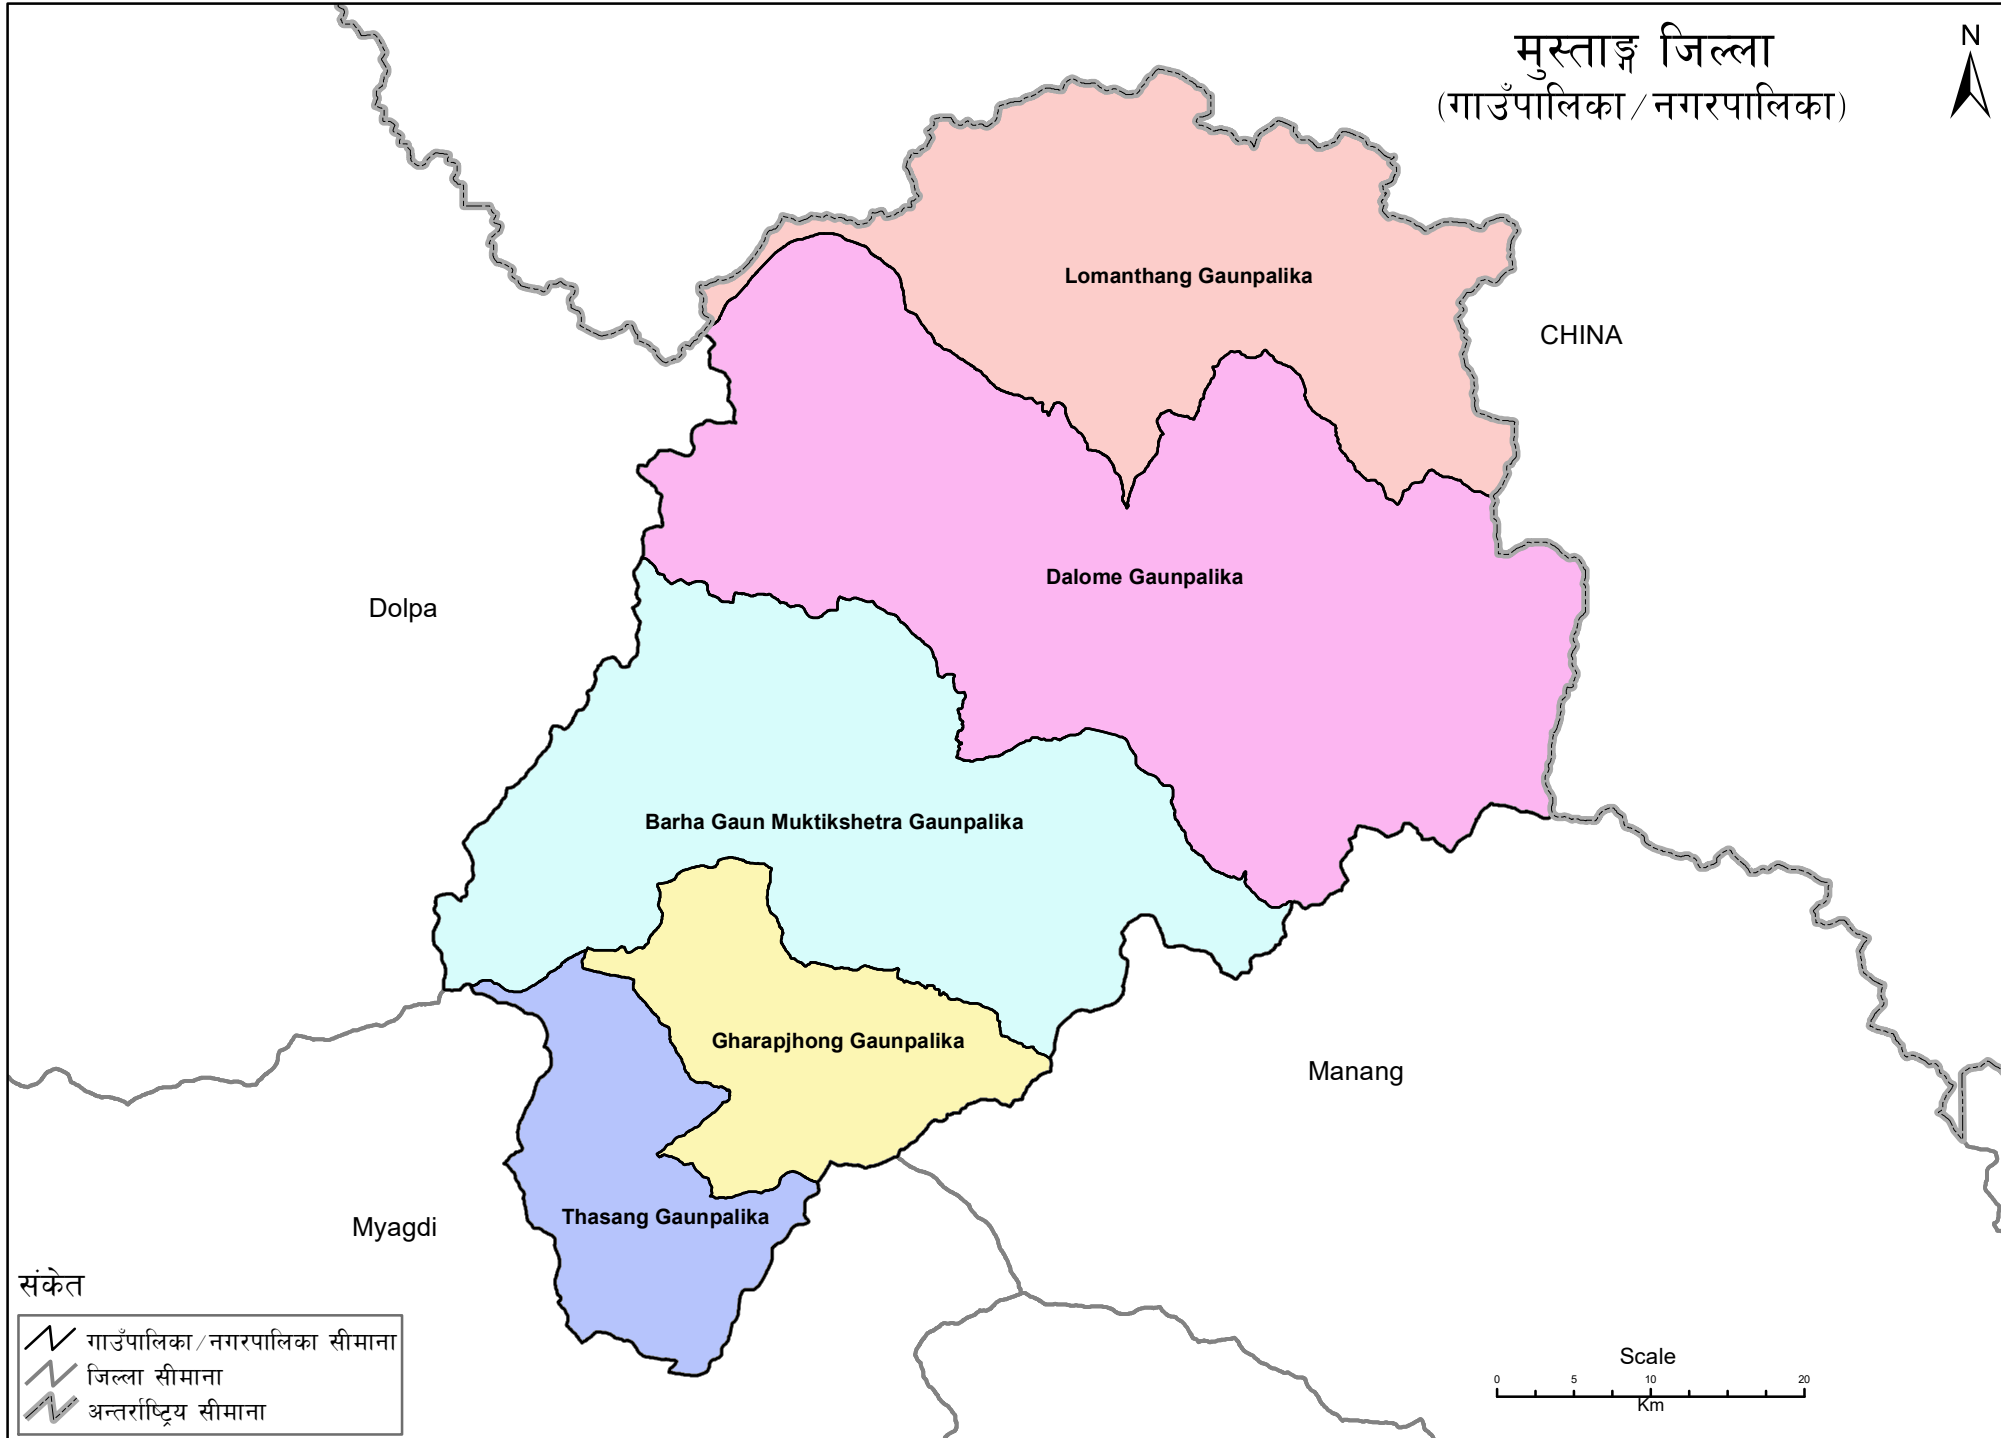

मुस्ताङ्ग जिल्ला  
(गाउँपालिका / नगरपालिका)

संकेत

- गाउँपालिका / नगरपालिका सीमाना
- जिल्ला सीमाना
- अन्तर्राष्ट्रिय सीमाना

स्रोत: स्थलरूप नक्सा (स्केल १:२५०००/१:५००००), नापी विभाग र जनगणना २०६८, केन्द्रिय तथ्यांक विभाग  
तयार पार्ने: गाउँपालिका, नगरपालिका तथा विशेष, संरक्षित वा स्वायत्त क्षेत्रको संख्या तथा सीमाना निर्धारण आयोग