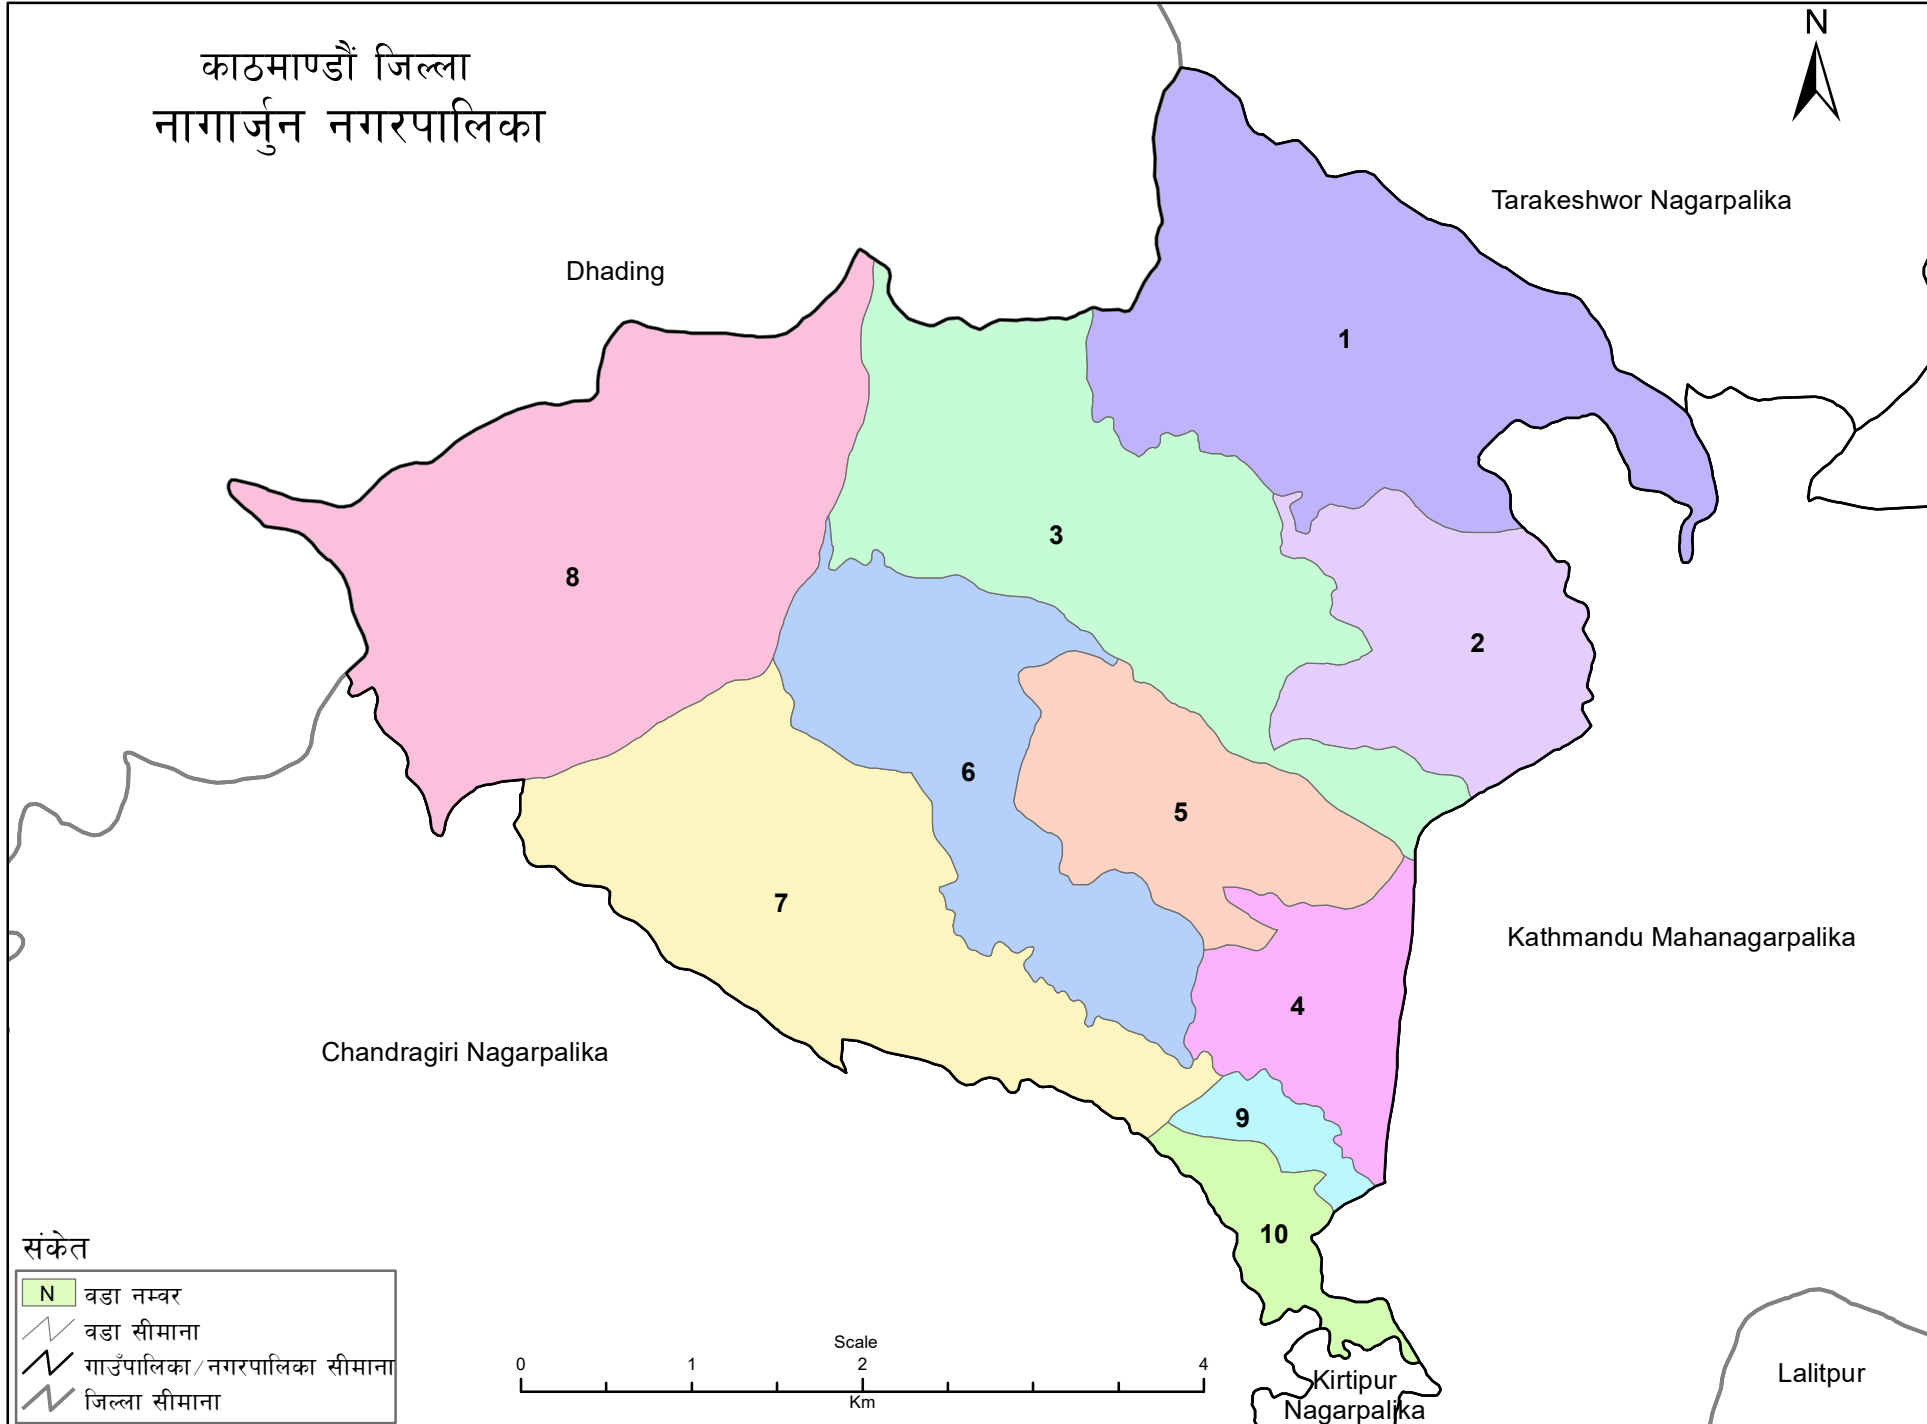

काठमाण्डौ जिल्ला नागार्जुन नगरपालिका

संकेत

N	वडा नम्बर
	वडा सीमाना
	गाउँपालिका/नगरपालिका सीमाना
	जिल्ला सीमाना